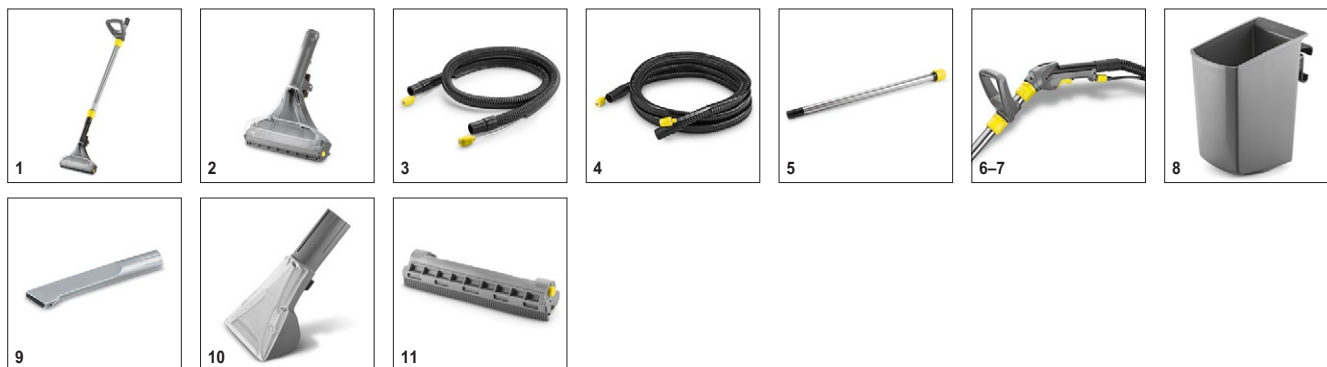

Puzzi 10/2 Adv 1.193-120.0

KÄRCHER

		№ для заказа	Количество	Номин. диаметр	Ширина	Длина	Цена	Описание	
Насадка для пола									
Насадка для пола с шарниром, 240 мм, в комплекте	1	4.130-007.0	1 шт.	32	240 мм			Комплект состоит из насадки для пола (240 мм), удлинительной трубки и дугообразной рукоятки. Прозрачная крышка насадки позволяет контролировать сбор грязной воды. Насадка снабжена шарниром.	■
Гибкая насадка для пола, 240 мм, отдельная	2	4.130-008.0	1 шт.	32	240 мм			Отдельная насадка для пола (240 мм). Прозрачная крышка насадки позволяет контролировать сбор грязной воды. Насадка снабжена шарниром. Входит в комплект 4.130-007.0.	■
Всасывающий шланг с подводкой воды									
Всасывающий шланг с подводкой воды, 2,5 м	3	6.394-826.0	1 шт.	32		2,5 м		Стандартный всасывающий шланг с подводкой воды.	■
Всасывающий шланг с подводкой воды, 4,0 м	4	6.394-375.0	1 шт.	32		4 м		4-метровый всасывающий шланг с подводкой воды (опция).	□
Прочее									
Удлинительные трубки	5	4.025-004.0	1 шт.	DN 32	775 мм			Отдельная удлинительная трубка.	■
Рукоятка для насадки Puzzi	6	4.130-000.0	1 шт.	32				Модульная рукоятка, комбинируемая с насадкой для пола, насадкой для мягкой мебели и щелевой насадкой. Прозрачное окошко позволяет контролировать сбор грязной воды. Соединения для всасывающего шланга с подводкой воды.	■
Дугообразная рукоятка	7	4.321-001.0	1 шт.					Отдельная дугообразная рукоятка для удлинительной трубки 4.025-004.0.	■
Бак для чистящего средства, в комплекте	8	4.070-006.0	1 шт.					Комплект состоит из бака для чистящего средства и адаптера для фиксации на крепежной шине.	□
Щелевая насадка	9	4.130-010.0	1 шт.	32				Щелевая насадка для моющих пылесосов.	□
Ручная насадка									
Насадка для мебели	10	4.130-001.0	1 шт.	32	110 мм			Насадка для мягкой мебели шириной 110 мм.	□
Адаптеры для чистки плоских поверхностей									
Адаптер для твердых покрытий, 240 мм	11	4.762-014.0	1 шт.		240 мм			Адаптер для твердых покрытий к насадке для пола шириной 240 мм.	□

■ Входит в комплект поставки □ Доступные аксессуары.