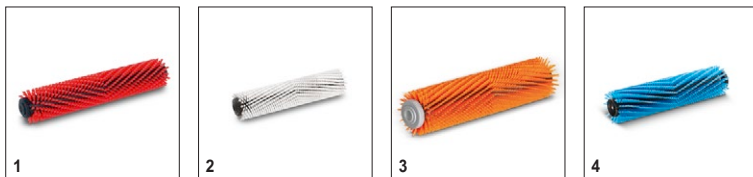

BR 30/4 C Ep + MF 1.783-223.0

KÄRCHER

		№ для заказа	Жесткость / тип щетки	Длина	Цвет	Количество	Цена	Описание	
Цилиндрические щетки для машин BR									
Цилиндрическая щетка	1	4.762-005.0	средний	300 мм	красный	1 шт.		Цилиндрическая щетка средней жесткости, красная. Длина 300 мм. С износостойким звездчатым поводком. Для выполнения всех обычных уборочных работ. Щетина из полипропилена, толщина 0,2 мм, длина 11,5 мм.	■
	2	4.762-452.0	мягкий	300 мм	белый	1 шт.		Цилиндрическая щетка, мягкая, белая. Длина 300 мм. С износостойким звездчатым поводком. Для очистки чувствительных напольных покрытий и полировки. Щетина из полиамида, толщина 0,15 мм, длина 11,5 мм.	□
	3	4.762-484.0	высокий/низкий	300 мм	оранжевый	1 шт.		Средней жесткости, для очистки структурированных напольных покрытий и глубоких швов.	□
	4	4.762-499.0	мягкий	300 мм	синий	1 шт.		Для чистки ковров.	□

■ Входит в комплект поставки □ Доступные аксессуары.