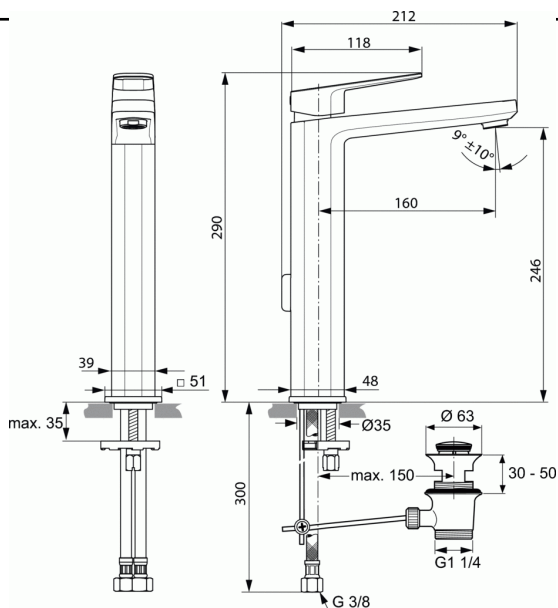

TONIC II

Тonic II Однорукоятковый смеситель для умывальника с удлиненным корпусом (Vessel) с донным клапаном

Тonic II Однорукоятковый смеситель для умывальника с удлиненным корпусом (Vessel) с донным клапаном

Тonic II Однорукоятковый смеситель для умывальника с удлиненным корпусом (Vessel) с донным клапаном, картридж на керамических дисках IS 28 мм, литой латунный корпус, металлическая рукоятка с индикатором горячей / холодной воды, регулируемый аэратор Cascade с ограничением потока 5 л/мин, металлический донный клапан, гибкая подводка G3/8", система монтажа Easy fix, декоративное металлическое кольцо

АЛЬТЕРНАТИВНОЕ ИЗДЕЛИЕ

Тonic II Однорукоятковый смеситель для умывальника с удлиненным корпусом (Vessel)

А6329

ПОКРЫТИЕ/ЦВЕТ*

AA

* AA = Chrome (Хром)