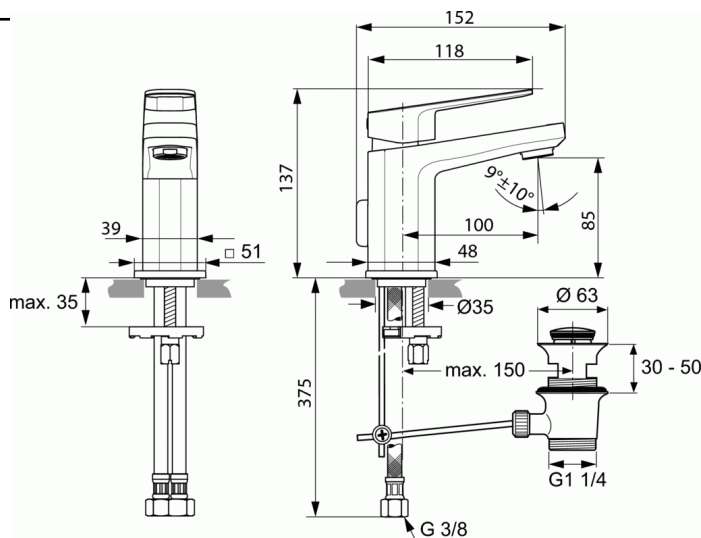

### Тonic II Однорукоятковый смеситель для умывальника Piccolo (уменьшенная версия) с донным клапаном

#### Тonic II Однорукоятковый смеситель для умывальника Piccolo (уменьшенная версия) с донным клапаном

Тonic II Однорукоятковый смеситель для умывальника Piccolo (уменьшенная версия) с донным клапаном, картридж на керамических дисках IS 28 мм, литой латунный корпус, металлическая рукоятка с индикатором горячей / холодной воды, регулируемый аэратор Cascade с ограничением потока 5 л/мин, металлический донный клапан, гибкая подводка G3/8", система монтажа Easy fix, декоративное металлическое кольцо