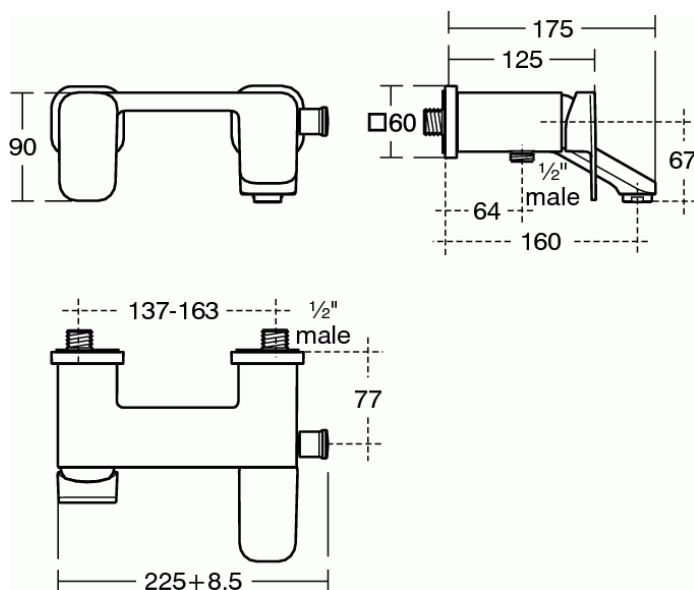

TONIC II

Тonic II Однорукоятковый настенный смеситель для ванны/душа

Тonic II Однорукоятковый настенный смеситель для ванны/душа

Тonic II Однорукоятковый настенный смеситель для ванны/душа, картридж Multiport на керамических дисках 40 мм, ограничитель горячей воды интегрирован в картридж, литой латунный корпус, автоматическое переключение на излив, металлическая рукоятка с индикатором горячей / холодной воды, накладки на эксцентрики для скрытого монтажа, аэратор Cascade, обратный клапан

АЛЬТЕРНАТИВНОЕ ИЗДЕЛИЕ

Тonic II Однорукоятковый настенный смеситель для душа A6337

ПОКРЫТИЕ/ЦВЕТ*

* AA = Chrome (Хром)