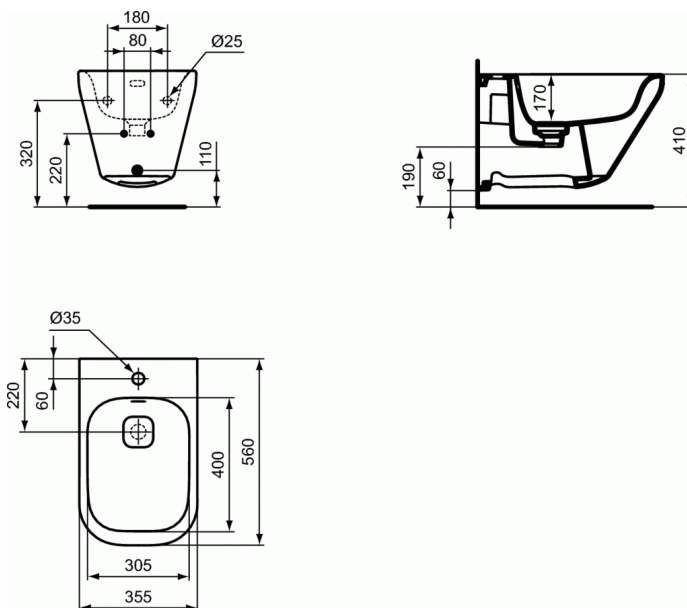

Артикул продукта: K5236

TONIC II

TONIC II Подвесное биде

TONIC II Подвесное биде

TONIC II Подвесное биде, с крепежом ТТ0299327 (для полностью скрытого монтажа), с керамической накладкой слива

ДОПОЛНИТЕЛЬНОЕ ОБОРУДОВАНИЕ

Тonic II Однорукоятковый смеситель для биде А6336

ПОКРЫТИЕ/ЦВЕТ*

01

* 01 = Euro White (Евробелый)