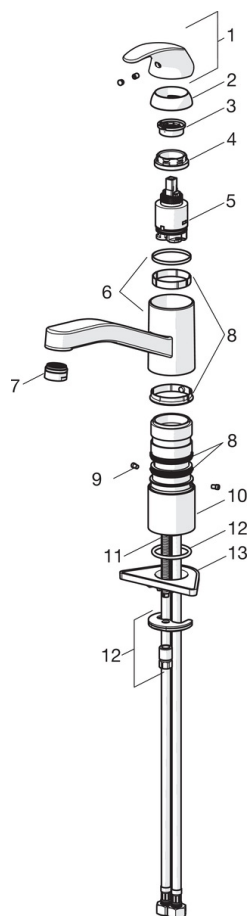

Запасные части

SP1420F

Название	Код
01 Рычаг	602510V
02 Защитная чашечка	601967V
03 Ограничитель температуры	601973V
04 Зажимная гайка, M37x1, AF30	601979V
05 Картридж, комплект, 3.5 Classic	601969V
06 Излив	1000832V
07 Аэратор, M24x1	602064V
08 Комплект уплотнений	601983V
09 Ограничитель излива	1000980/2
10 Выступающая деталь	601982V
11 Крепежный винт, M8x1, L=140	601970V
12 Комплект крепежных частей	601985V
13 Опорная плита, 100x60mm	158825