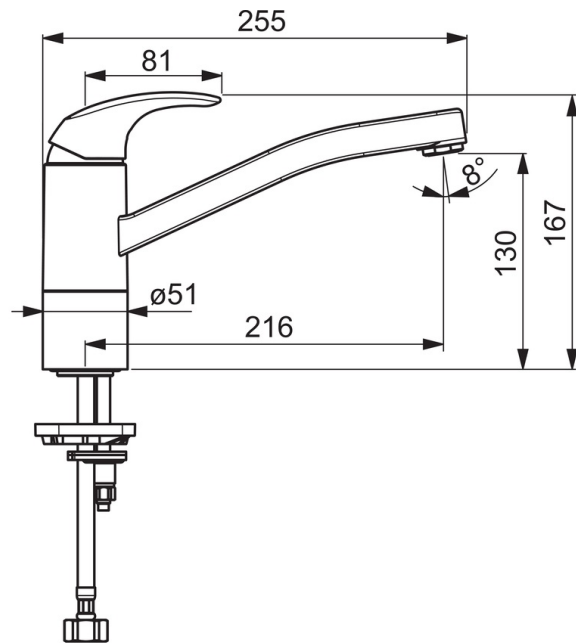

Запасные части

SP1420F

Название	Код
01 Рычаг	602510V
02 Защитная чашечка	601967V
03 Ограничитель температуры	601973V
04 Зажимная гайка, M37x1, AF30	601979V
05 Картридж, комплект, 3.5 Classic	601969V
06 Излив	1000832V
07 Аэратор, M24x1	602064V
08 Комплект уплотнений	601983V
09 Ограничитель излива	1000980/2
10 Выступающая деталь	601982V
11 Крепежный винт, M8x1, L=140	601970V
12 Комплект крепежных частей	601985V
13 Опорная плита, 100x60mm	158825