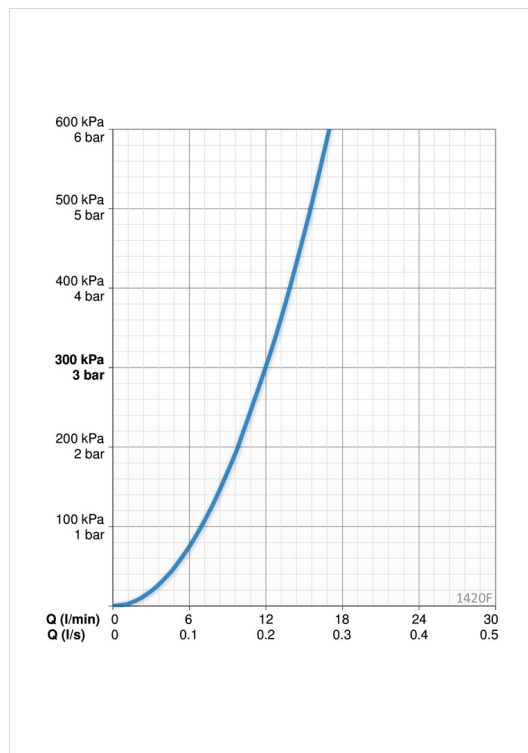

EAN: 6414150077173
static.oras.com/1420F

Смеситель для кухни с поворотным изливом и аэратором. Со встроенными опциями ограничения температуры воды.

F= с гибкой подводкой.

- Кухня
- Однорычажный
- Монтаж на поверхность
- Хром
- Поворотный излив, Функция ограничения угла поворота излива
- Стандартный аэратор
- Однорычажный смеситель, Ручка с маркировкой X+Г воды
- Ограничитель температуры
- ϕ 35-мм керамический картридж для управления расходом и температурой воды
- Гибкая подводка
- Система быстрого монтажа

ТЕХНИЧЕСКИЕ ДАННЫЕ

Параметры расхода воды

Расход воды при 300 кПа **0.20 l/s**

Технические характеристики

Подключение горячей воды **max. +70°C**
Рабочее давление **50 - 1000 кПа**
Установочные размеры **G3/8**
Длина/расстояние **215 mm**
Материал **Латунь**

Regulations

Стандарт EN **EN 817**
Уровень шума **I (ISO 3822)**

Допуски и декларации

KIWA SE **1512**