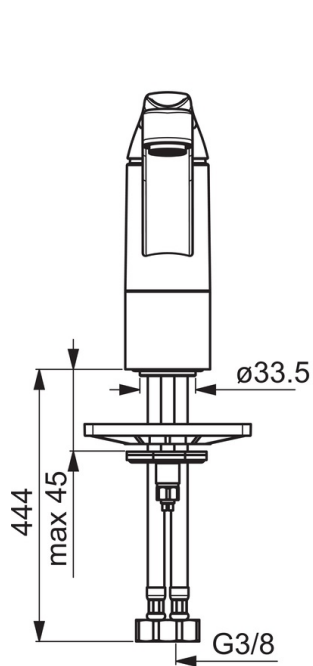

Запасные части

SP1420F

Название	Код
01 Рычаг	602510V
02 Защитная чашечка	601967V
03 Ограничитель температуры	601973V
04 Зажимная гайка, M37x1, AF30	601979V
05 Картридж, комплект, 3.5 Classic	601969V
06 Излив	1000832V
07 Аэратор, M24x1	602064V
08 Комплект уплотнений	601983V
09 Ограничитель излива	1000980/2
10 Выступающая деталь	601982V
11 Крепежный винт, M8x1, L=140	601970V
12 Комплект крепежных частей	601985V
13 Опорная плита, 100x60mm	158825