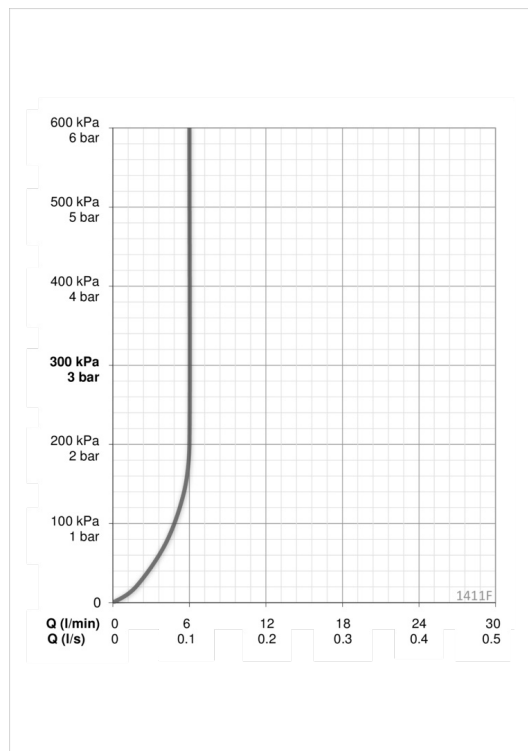

EAN: 6414150077098
static.oras.com/1411F

Смеситель для умывальника с фиксированным изливом и аэратором. Со встроенными опциями ограничения температуры воды.

F= с гибкой подводкой.

- Умывальник
- Однорычажный
- Монтаж на поверхность
- Хром
- Фиксированный излив
- Стандартный аэратор
- Однорычажный смеситель, Ручьятка с маркировкой X+Г воды
- Ограничитель температуры
- ϕ 35-мм керамический картридж для управления расходом и температурой воды
- Гибкая подводка
- Система быстрого монтажа

ТЕХНИЧЕСКИЕ ДАННЫЕ

Параметры расхода воды

Расход воды (300 кПа) (с ограничителем потока) **0.1 l/s**

Технические характеристики

Подключение горячей воды **max. +70°C**
Рабочее давление **100 - 1000 кПа**
Установочные размеры **G3/8**
Длина/расстояние **108 mm**
Материал **Латунь**

Regulations

Стандарт EN **EN 817**
Уровень шума **I (ISO 3822)**

Допуски и декларации

KIWA SE **1512**