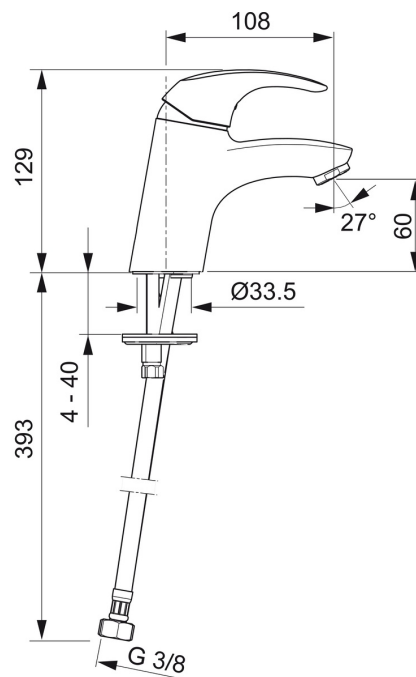

Запасные части

SP1400F

Название	Код
01 Рычаг	602510V
02 Защитная чашечка	601967V
03 Зажимная гайка, M40x1, SW30	601968V
04 Ограничитель температуры	601973V
05 Картридж, комплект, 3.5 Classic	601969V
06 Крепежный винт, M8x1, L=140	601970V
07 Комплект крепежных частей	601985V
08 Аэратор, M24x1, 6 l/min	601974V
09 Подъемный стержень	602511V