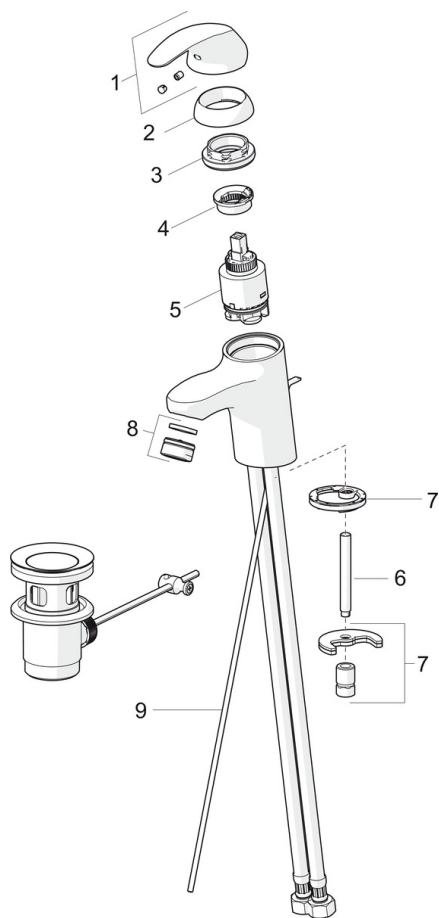

EAN: 6414150077098
static.oras.com/1411F

Смеситель для умывальника с фиксированным изливом и аэратором. Со встроенными опциями ограничения температуры воды.

F= с гибкой подводкой.

- Умывальник
- Однорычажный
- Монтаж на поверхность
- Хром
- Фиксированный излив
- Стандартный аэратор
- Однорычажный смеситель, Ручьятка с маркировкой X+Г воды
- Ограничитель температуры
- ϕ 35-мм керамический картридж для управления расходом и температурой воды
- Гибкая подводка
- Система быстрого монтажа

ТЕХНИЧЕСКИЕ ДАННЫЕ

Параметры расхода воды

Расход воды (300 кПа) (с ограничителем потока) **0.1 l/s**

Технические характеристики

Подключение горячей воды **max. +70°C**
 Рабочее давление **100 - 1000 кПа**
 Установочные размеры **G3/8**
 Длина/расстояние **108 mm**
 Материал **Латунь**

Regulations

Стандарт EN **EN 817**
 Уровень шума **I (ISO 3822)**

Допуски и декларации

KIWA SE **1512**

Запасные части

SP1400F

Название	Код
01 Рычаг	602510V
02 Защитная чашечка	601967V
03 Зажимная гайка, M40x1, SW30	601968V
04 Ограничитель температуры	601973V
05 Картридж, комплект, 3.5 Classic	601969V
06 Крепежный винт, M8x1, L=140	601970V
07 Комплект крепежных частей	601985V
08 Аэратор, M24x1, 6 l/min	601974V
09 Подъемный стержень	602511V