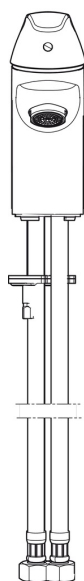

EAN: 6414150077098
static.oras.com/1411F

Смеситель для умывальника с фиксированным изливом и аэратором. Со встроенными опциями ограничения температуры воды.

F= с гибкой подводкой.

- Умывальник
- Однорычажный
- Монтаж на поверхность
- Хром
- Фиксированный излив
- Стандартный аэратор
- Однорычажный смеситель, Ручьятка с маркировкой X+Г воды
- Ограничитель температуры
- ϕ 35-мм керамический картридж для управления расходом и температурой воды
- Гибкая подводка
- Система быстрого монтажа

ТЕХНИЧЕСКИЕ ДАННЫЕ

Параметры расхода воды

Расход воды (300 кПа) (с ограничителем потока) **0.1 l/s**

Технические характеристики

Подключение горячей воды **max. +70°C**
 Рабочее давление **100 - 1000 кПа**
 Установочные размеры **G3/8**
 Длина/расстояние **108 mm**
 Материал **Латунь**

Regulations

Стандарт EN **EN 817**
 Уровень шума **I (ISO 3822)**

Допуски и декларации

KIWA SE **1512**

Запасные части

SP1400F

Название	Код
01 Рычаг	602510V
02 Защитная чашечка	601967V
03 Зажимная гайка, M40x1, SW30	601968V
04 Ограничитель температуры	601973V
05 Картридж, комплект, 3.5 Classic	601969V
06 Крепежный винт, M8x1, L=140	601970V
07 Комплект крепежных частей	601985V
08 Аэратор, M24x1, 6 l/min	601974V
09 Подъемный стержень	602511V