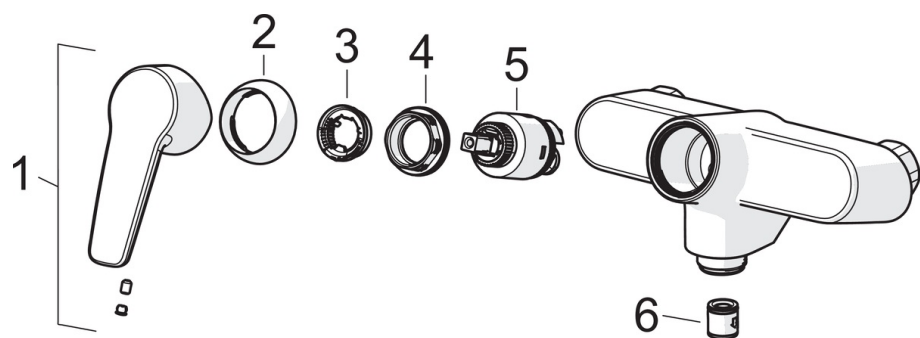

Запасные части

SP3970

	Название	Код
01	Рычаг	1000801V
02	Защитная чашечка	601967V
03	Ограничитель температуры	601973V
04	Зажимная гайка, M40x1, SW30	601968V
05	Картридж, комплект, 3.5 Classic	601969V
06	Обратный клапан	601989V