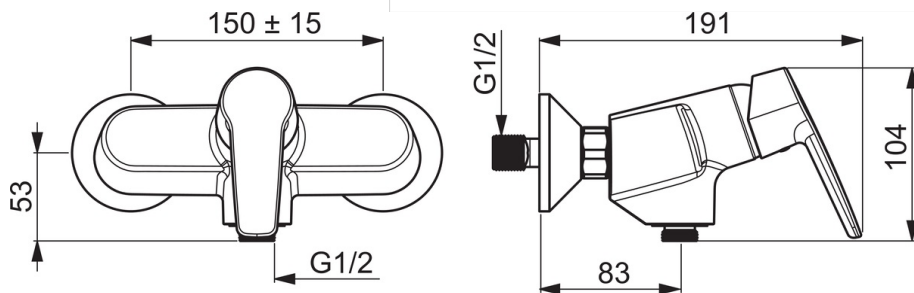

EAN: 6414150078071
static.oras.com/3960Y

Смеситель для душа в комплекте с эксцентриками 150 мм и отражателями. Шланговое подсоединение G1/2. Встроенная опция ограничения расхода и температуры воды

- Решения для душа
- Однорычажный
- Настенный монтаж
- Хром
- Однорычажный смеситель, Рукоятка с маркировкой X+Г воды
- Ограничитель температуры
- Обратный клапан, ϕ 35-мм керамический картридж для управления расходом и температурой воды
- Эксцентрики, Отражатели, Шумоподавляющие уплотнители

ТЕХНИЧЕСКИЕ ДАННЫЕ

Параметры расхода воды

Расход воды при 300 кПа	0.27 l/s
Потеря давления при расходе 0.2 л/с	165 kPa

Технические характеристики

Подключение горячей воды	max. +80°C
Рабочее давление	50 - 1000 kPa
Установочные размеры	G3/4
Установочная ширина	сс150 ± 23 mm
Материал	Латунь

Regulations

Стандарт EN	EN 817
Уровень шума	I (ISO 3822) Oras lab.