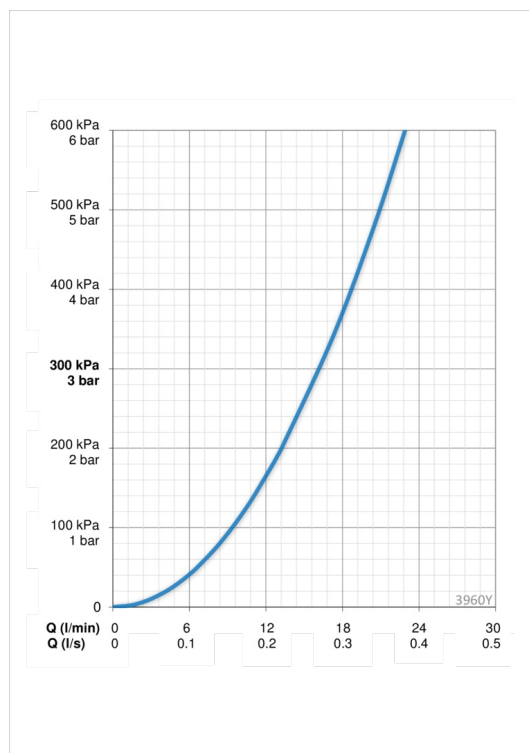

EAN: 6414150078071
static.oras.com/3960Y

Смеситель для душа в комплекте с эксцентриками 150 мм и отражателями. Шланговое подсоединение G1/2. Встроенная опция ограничения расхода и температуры воды

- Решения для душа
- Однорычажный
- Настенный монтаж
- Хром
- Однорычажный смеситель, Рукоятка с маркировкой X+Г воды
- Ограничитель температуры
- Обратный клапан, ϕ 35-мм керамический картридж для управления расходом и температурой воды
- Эксцентрики, Отражатели, Шумоподавляющие уплотнители

ТЕХНИЧЕСКИЕ ДАННЫЕ

Параметры расхода воды

Расход воды при 300 кПа	0.27 l/s
Потеря давления при расходе 0.2 л/с	165 kPa

Технические характеристики

Подключение горячей воды	max. +80°C
Рабочее давление	50 - 1000 kPa
Установочные размеры	G3/4
Установочная ширина	сс150 ± 23 mm
Материал	Латунь

Regulations

Стандарт EN	EN 817
Уровень шума	I (ISO 3822) Oras lab.