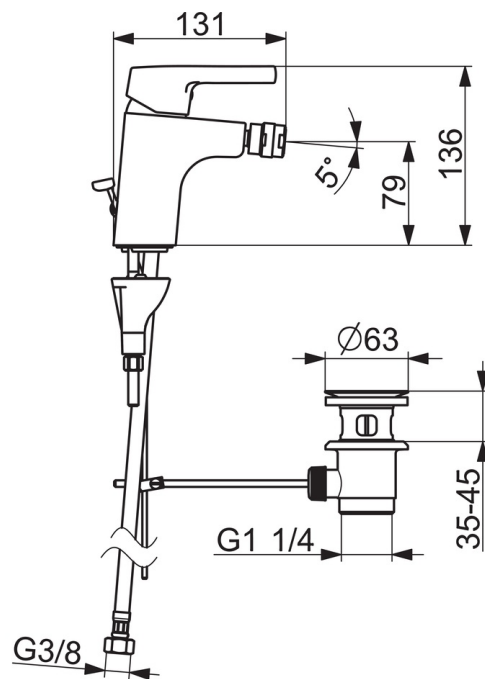

Запасные части

SP3918FH

Название	Код
01 Рычаг	1005671V
02 Защитная чашечка	601967V
03 Ограничитель температуры	601973V
04 Зажимная гайка, M40x1, SW30	601968V
05 Картридж, комплект, 3.5 Classic	601969V
06 Шарнир смесителя для биде	601976V
07 Аэратор, M24x1, 6 l/min	601974V
08 Донная прокладка	1002371V
09 Крепежный винт, M8x1, L=130	1000780V
10 Комплект крепежных частей	602610V