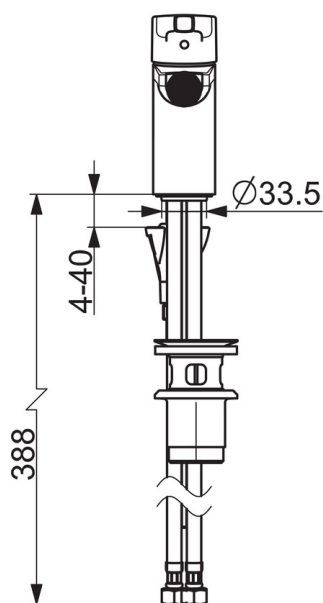

Запасные части

SP3918FH

Название	Код
01 Рычаг	1005671V
02 Защитная чашечка	601967V
03 Ограничитель температуры	601973V
04 Зажимная гайка, M40x1, SW30	601968V
05 Картридж, комплект, 3.5 Classic	601969V
06 Шарнир смесителя для биде	601976V
07 Аэратор, M24x1, 6 l/min	601974V
08 Донная прокладка	1002371V
09 Крепежный винт, M8x1, L=130	1000780V
10 Комплект крепежных частей	602610V