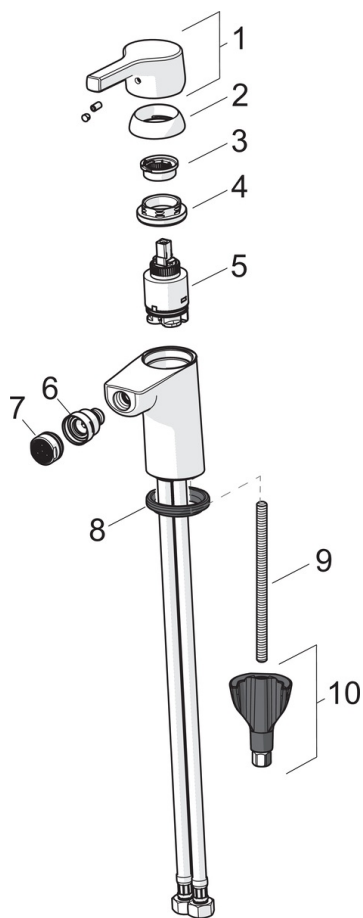

Запасные части

SP3918FH

Название	Код
01 Рычаг	1005671V
02 Защитная чашечка	601967V
03 Ограничитель температуры	601973V
04 Зажимная гайка, M40x1, SW30	601968V
05 Картридж, комплект, 3.5 Classic	601969V
06 Шарнир смесителя для биде	601976V
07 Аэратор, M24x1, 6 l/min	601974V
08 Донная прокладка	1002371V
09 Крепежный винт, M8x1, L=130	1000780V
10 Комплект крепежных частей	602610V