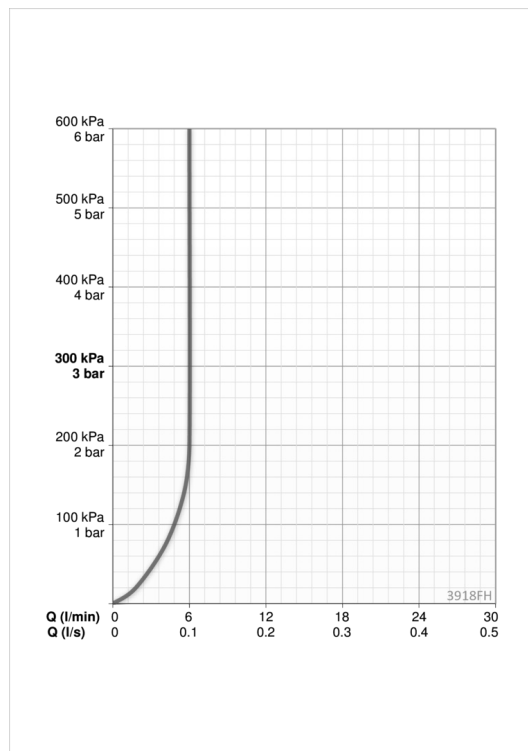

EAN: 6414150088735
static.oras.com/3918FH

Oras Saga Style смеситель для биде с подвижным аэратором и донным клапаном. Встроенная опция ограничения расхода и температуры воды. Расход воды 6.0 л/мин. Система монтажа Oras-3S. F= с гибкой подводкой

- Виде
- Однорычажный
- Монтаж на поверхность
- Хром
- Стандартный аэратор
- Однорычажный смеситель, Рукоятка с маркировкой Х+Г воды
- Держатель для цепочки (цепочка в комплект не входит)
- Ограничитель температуры
- ϕ 35-мм керамический картридж для управления расходом и температурой воды
- Гибкая подводка
- Система монтажа 3S для лёгкого и надёжного монтажа

ТЕХНИЧЕСКИЕ ДАННЫЕ

Параметры расхода воды

Расход воды (300 кПа) (с ограничителем потока) **0.1 l/s**

Технические характеристики

Подключение горячей воды **max. +70°C**
Рабочее давление **50 - 1000 кПа**
Установочные размеры **G3/8**
Длина/расстояние **106 mm**
Материал **Латунь**

Regulations

Стандарт EN **EN 817**
Уровень шума **I (ISO3822)**

Допуски и декларации

KIWA SE **1413**