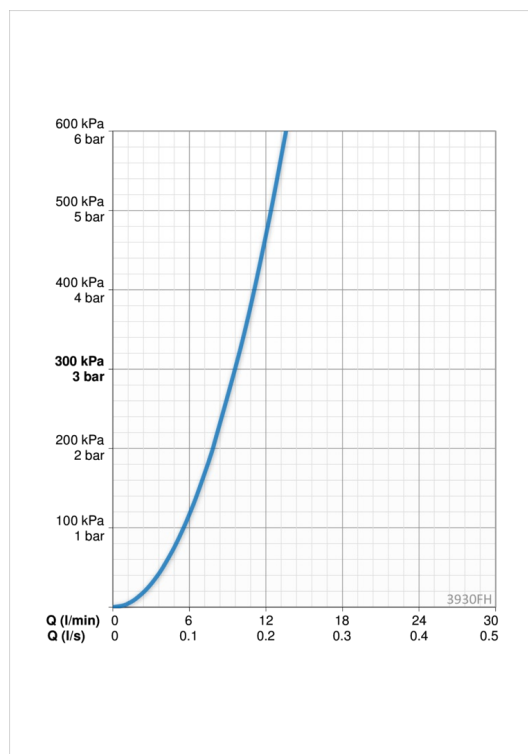

EAN: 6414150089091
static.oras.com/3930FH

Oras Saga Style смеситель для кухни с поворотным изливом и аэратором. Заводская установка угла поворота излива 120° (может быть ограничен до 40°-80°). Встроенная опция ограничения расхода и температуры воды. Система монтажа Oras-3S. F= с гибкой подводкой

- Кухня
- Однорычажный
- Монтаж на поверхность
- Хром
- Функция ограничения угла поворота излива
- Стандартный аэратор
- Однорычажный смеситель, Ручьятка с маркировкой X+Г воды
- Ограничитель температуры
- ϕ 35-мм керамический картридж для управления расходом и температурой воды
- Гибкая подводка
- Система монтажа 3S для лёгкого и надёжного монтажа

ТЕХНИЧЕСКИЕ ДАННЫЕ

Параметры расхода воды

Расход воды при 300 кПа **0.16 l/s**

Технические характеристики

Подключение горячей воды **max. +70°C**
Рабочее давление **50 - 1000 kPa**
Установочные размеры **G3/8**
Длина/расстояние **215 mm**
Материал **Латунь**

Regulations

Стандарт EN **EN 817**
Уровень шума **I (ISO 3822)**

Допуски и декларации

KIWA SE **1444**