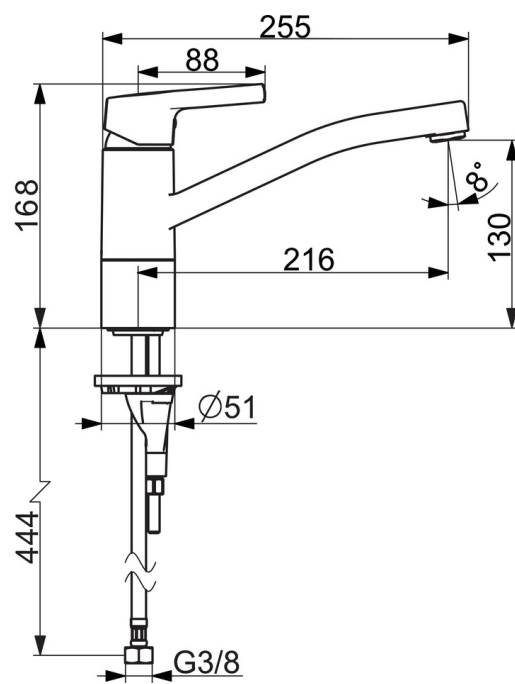

ТЕХНИЧЕСКИЕ ДАННЫЕ

Параметры расхода воды

Расход воды при 300 кПа **0.16 l/s**

Технические характеристики

Подключение горячей воды **max. +70°C**
 Рабочее давление **50 - 1000 kPa**
 Установочные размеры **G3/8**
 Длина/расстояние **215 mm**
 Материал **Латунь**

Regulations

Стандарт EN **EN 817**
 Уровень шума **I (ISO 3822)**

Допуски и декларации

KIWA SE **1444**

SP3930FH

	Название	Код
01	Рычаг	1005671V
02	Защитная чашечка	601967V
03	Ограничитель температуры	601973V
04	Зажимная гайка, M37x1, AF30	601979V
05	Картридж, комплект, 3.5 Classic	601969V
06	Излив	1000832V
07	Аэратор, M24x1	602064V
08	Комплект уплотнений	601983V
09	Ограничитель излива	1000980/2
10	Выступающая деталь	601982V
11	Донная прокладка	1002371V
12	Опорная плита, 100x60mm	158825
13	Крепежный винт, M8x1, L=130	1000780V
14	Комплект крепежных частей	602610V

SP3930FH(2020)

	Название	Код
01	Рычаг	1005671V
02	Защитная чашечка	601967V
03	Зажимная гайка, M37x1, SW30	1005680V
04	Картридж, комплект, 3.5 Classic	601969V
05	Аэратор, M24x1	602064V
06	Комплект уплотнений	1001264V
07	Ограничитель излива, 120°	1001406/10
08	Донная прокладка	1002371V
09	Опорная плита, 100x60mm	158825
10	Крепежный винт, M8x1, L=130	1000780V
11	Комплект крепежных частей	602610V