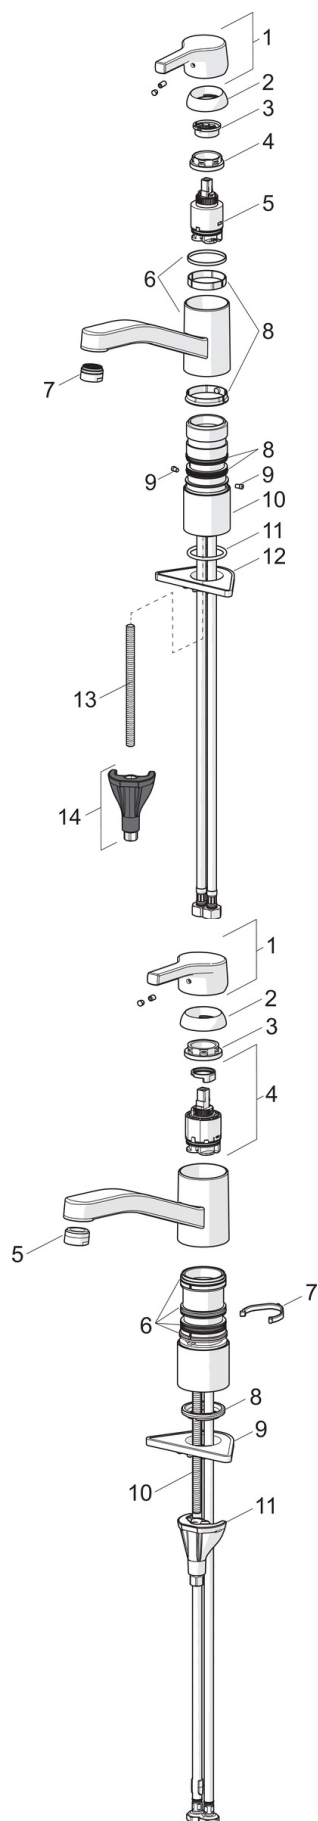

SP3930FH

	Название	Код
01	Рычаг	1005671V
02	Защитная чашечка	601967V
03	Ограничитель температуры	601973V
04	Зажимная гайка, M37x1, AF30	601979V
05	Картридж, комплект, 3.5 Classic	601969V
06	Излив	1000832V
07	Аэратор, M24x1	602064V
08	Комплект уплотнений	601983V
09	Ограничитель излива	1000980/2
10	Выступающая деталь	601982V
11	Донная прокладка	1002371V
12	Опорная плита, 100x60mm	158825
13	Крепежный винт, M8x1, L=130	1000780V
14	Комплект крепежных частей	602610V

SP3930FH(2020)

	Название	Код
01	Рычаг	1005671V
02	Защитная чашечка	601967V
03	Зажимная гайка, M37x1, SW30	1005680V
04	Картридж, комплект, 3.5 Classic	601969V
05	Аэратор, M24x1	602064V
06	Комплект уплотнений	1001264V
07	Ограничитель излива, 120°	1001406/10
08	Донная прокладка	1002371V
09	Опорная плита, 100x60mm	158825
10	Крепежный винт, M8x1, L=130	1000780V
11	Комплект крепежных частей	602610V