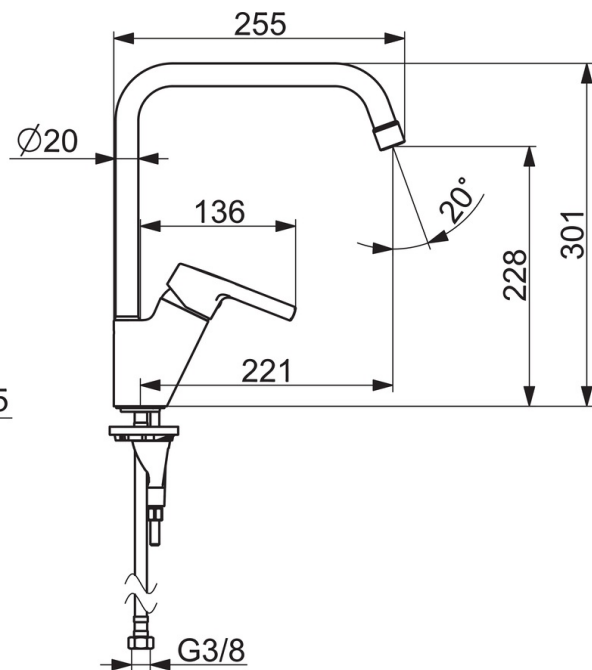

- Кухня
- Однорычажный
- Монтаж на поверхность
- Хром
- Функция ограничения угла поворота излива
- Однорычажный смеситель, Рукоятка с маркировкой X+Г воды
- Ограничитель температуры
- ϕ 35-мм керамический картридж для управления расходом и температурой воды
- Гибкая подводка
- Система монтажа 3S для лёгкого и надёжного монтажа

ТЕХНИЧЕСКИЕ ДАННЫЕ

Параметры расхода воды

Расход воды при 300 кПа **0.17 l/s**

Технические характеристики

Подключение горячей воды **max. +70°C**
 Рабочее давление **50 - 1000 кПа**
 Установочные размеры **G3/8**
 Длина/расстояние **221 mm**
 Материал **Латунь**

Regulations

Стандарт EN **EN 817**
 Уровень шума **I(ISO3822)**

Допуски и декларации

KIWA SE **1444**

Запасные части

SP3933FH

Название	Код
01 Аэратор, M22x1 STD CC A	1001070V
02 Рычаг	1005671V
03 Защитная чашечка	601967V
04 Ограничитель температуры	601973V
05 Зажимная гайка, M40x1, SW30	601968V
06 Картридж, комплект, 3.5 Classic	601969V
07 Высокий излив, L=255	1000228V
08 Ограничитель излива, 120°	159670/10
08 Ограничитель излива, 60°/0°	159667/10
09 Комплект уплотнений излива	198287V
10 Донная прокладка	1002371V
11 Опорная плита, 100x60mm	158825
12 Крепежный винт, M8x1, L=130	1000780V
13 Комплект крепежных частей	602610V