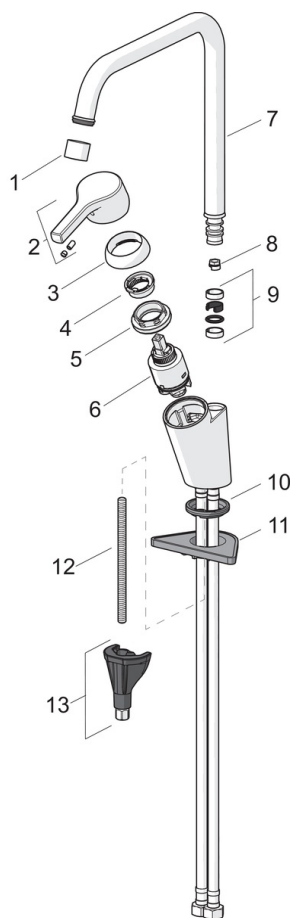

EAN: 6414150089107
static.oras.com/3933FH

Oras Saga Style смеситель для кухни с высоким изливом. Поворотный излив и аэратор. Заводская установка угла поворота излива 120° (может быть ограничен до 60°). Встроенная опция ограничения расхода и температуры воды. Система монтажа Oras-3S. F= с гибкой подводкой

- Кухня
- Однорычажный
- Монтаж на поверхность
- Хром
- Функция ограничения угла поворота излива
- Однорычажный смеситель, Рукоятка с маркировкой X+Г воды
- Ограничитель температуры
- ϕ 35-мм керамический картридж для управления расходом и температурой воды
- Гибкая подводка
- Система монтажа 3S для лёгкого и надёжного монтажа

ТЕХНИЧЕСКИЕ ДАННЫЕ

Параметры расхода воды

Расход воды при 300 кПа **0.17 l/s**

Технические характеристики

Подключение горячей воды **max. +70°C**
 Рабочее давление **50 - 1000 кПа**
 Установочные размеры **G3/8**
 Длина/расстояние **221 mm**
 Материал **Латунь**

Regulations

Стандарт EN **EN 817**
 Уровень шума **I(ISO3822)**

Допуски и декларации

KIWA SE **1444**

Запасные части

SP3933FH

Название	Код
01 Аэратор, M22x1 STD CC A	1001070V
02 Рычаг	1005671V
03 Защитная чашечка	601967V
04 Ограничитель температуры	601973V
05 Зажимная гайка, M40x1, SW30	601968V
06 Картридж, комплект, 3.5 Classic	601969V
07 Высокий излив, L=255	1000228V
08 Ограничитель излива, 120°	159670/10
08 Ограничитель излива, 60°/0°	159667/10
09 Комплект уплотнений излива	198287V
10 Донная прокладка	1002371V
11 Опорная плита, 100x60mm	158825
12 Крепежный винт, M8x1, L=130	1000780V
13 Комплект крепежных частей	602610V