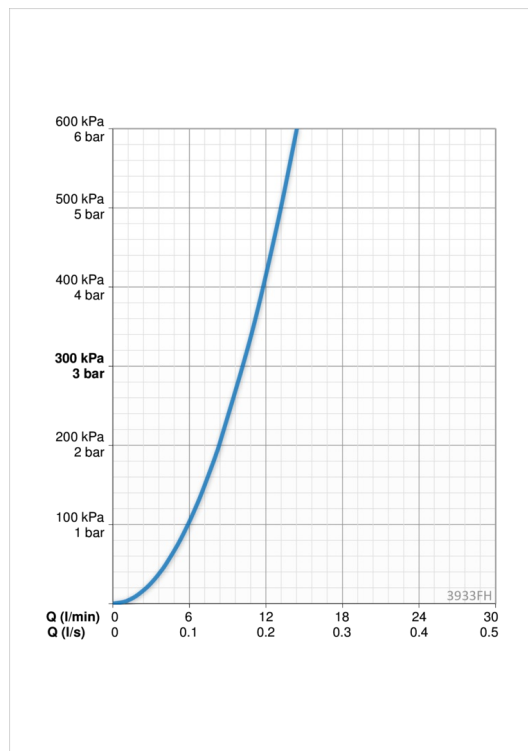

EAN: 6414150089107
static.oras.com/3933FH

Oras Saga Style смеситель для кухни с высоким изливом. Поворотный излив и аэратор. Заводская установка угла поворота излива 120° (может быть ограничен до 60°). Встроенная опция ограничения расхода и температуры воды. Система монтажа Oras-3S. F= с гибкой подводкой

- Кухня
- Однорычажный
- Монтаж на поверхность
- Хром
- Функция ограничения угла поворота излива
- Однорычажный смеситель, Рукоятка с маркировкой X+Г воды
- Ограничитель температуры
- ϕ 35-мм керамический картридж для управления расходом и температурой воды
- Гибкая подводка
- Система монтажа 3S для лёгкого и надёжного монтажа

ТЕХНИЧЕСКИЕ ДАННЫЕ

Параметры расхода воды

Расход воды при 300 кПа **0.17 l/s**

Технические характеристики

Подключение горячей воды **max. +70°C**
Рабочее давление **50 - 1000 кПа**
Установочные размеры **G3/8**
Длина/расстояние **221 mm**
Материал **Латунь**

Regulations

Стандарт EN **EN 817**
Уровень шума **I(ISO3822)**

Допуски и декларации

KIWA SE **1444**