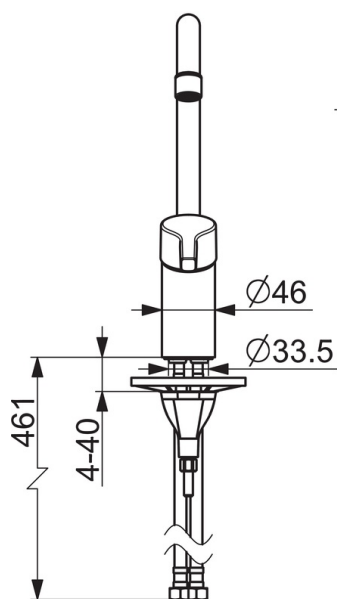

- Кухня
- Однорычажный
- Монтаж на поверхность
- Хром
- Функция ограничения угла поворота излива
- Однорычажный смеситель, Рукоятка с маркировкой X+Г воды
- Ограничитель температуры
- ϕ 35-мм керамический картридж для управления расходом и температурой воды
- Гибкая подводка
- Система монтажа 3S для лёгкого и надёжного монтажа

ТЕХНИЧЕСКИЕ ДАННЫЕ

Параметры расхода воды

Расход воды при 300 кПа **0.17 l/s**

Технические характеристики

Подключение горячей воды **max. +70°C**
 Рабочее давление **50 - 1000 кПа**
 Установочные размеры **G3/8**
 Длина/расстояние **221 mm**
 Материал **Латунь**

Regulations

Стандарт EN **EN 817**
 Уровень шума **I(ISO3822)**

Допуски и декларации

KIWA SE **1444**

Запасные части

SP3933FH

Название	Код
01 Аэратор, M22x1 STD CC A	1001070V
02 Рычаг	1005671V
03 Защитная чашечка	601967V
04 Ограничитель температуры	601973V
05 Зажимная гайка, M40x1, SW30	601968V
06 Картридж, комплект, 3.5 Classic	601969V
07 Высокий излив, L=255	1000228V
08 Ограничитель излива, 120°	159670/10
08 Ограничитель излива, 60°/0°	159667/10
09 Комплект уплотнений излива	198287V
10 Донная прокладка	1002371V
11 Опорная плита, 100x60mm	158825
12 Крепежный винт, M8x1, L=130	1000780V
13 Комплект крепежных частей	602610V