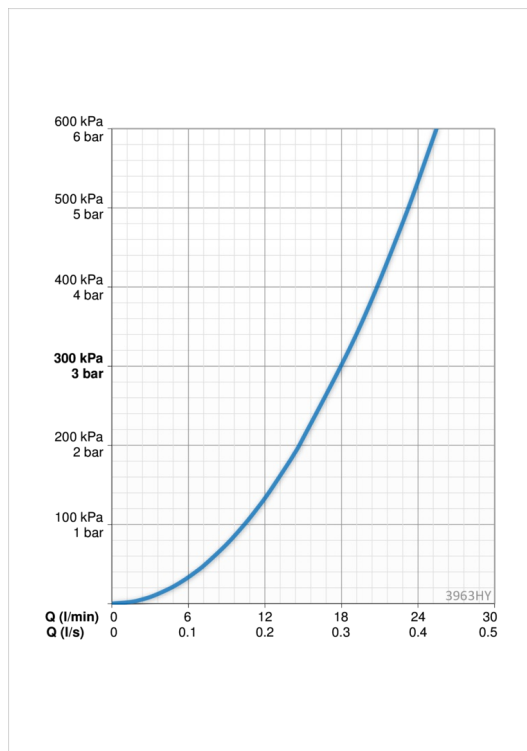

EAN: 6414150088766
static.oras.com/3963HY

Oras Saga Style смеситель для душа в комплекте с эксцентриками и отражателями. Латунный корпус. Шланговое подсоединение G1/2, 150cc. Встроенная опция ограничения расхода и температуры воды.

- Решения для душа
- Однорычажный
- Настенный монтаж
- Хром
- Однорычажный смеситель, Ручьятка с маркировкой X+Г воды
- Ограничитель температуры
- Обратный клапан, ϕ 35-мм керамический картридж для управления расходом и температурой воды
- Эксцентрики, Отражатели

ТЕХНИЧЕСКИЕ ДАННЫЕ

Параметры расхода воды

Расход воды при 300 кПа **0.3 l/s**

Технические характеристики

Подключение горячей воды **max. +80°C**
Рабочее давление **50 - 1000 kPa**
Установочные размеры **G1/2**
Установочная ширина **CC150 $\pm$ 15 mm**
Длина/расстояние **57 mm**
Материал **Латунь**

Regulations

Стандарт EN **EN 817**
Уровень шума **I(ISO 3822)**

Допуски и декларации

KIWA SE **1446**