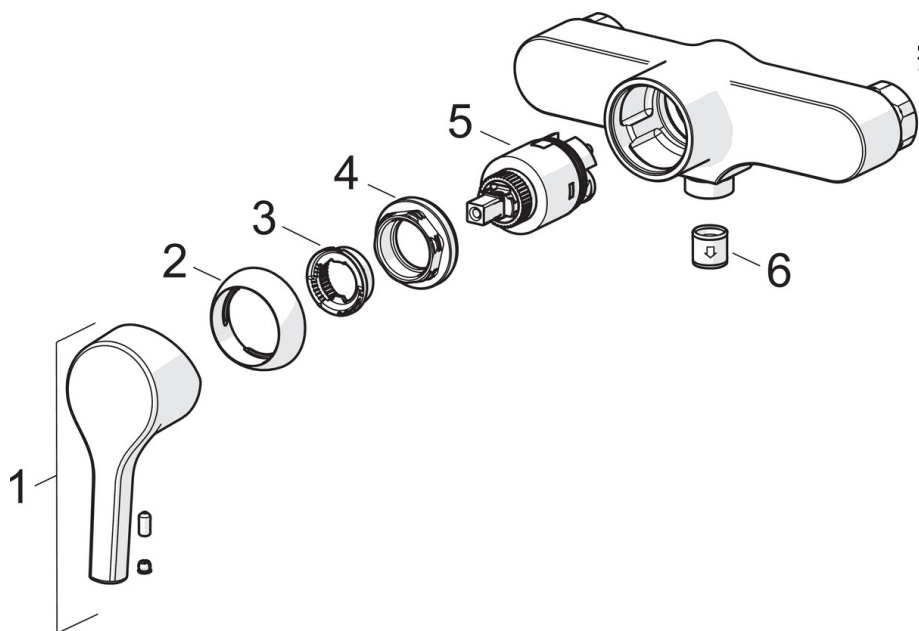

Запасные части

SP3963HY

	Название	Код
01	Рычаг	1005671V
02	Защитная чашечка	601967V
03	Ограничитель температуры	601973V
04	Зажимная гайка, M40x1, SW30	601968V
05	Картридж, комплект, 3.5 Classic	601969V
06	Обратный клапан	601989V