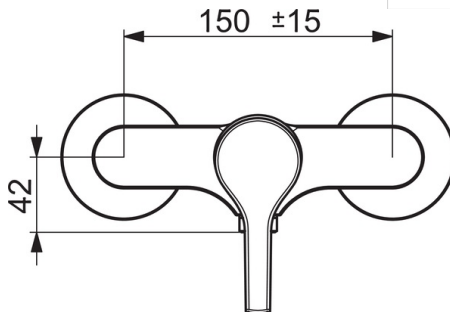

EAN: 6414150088766
static.oras.com/3963HY

Oras Saga Style смеситель для душа в комплекте с эксцентриками и отражателями. Латунный корпус. Шланговое подсоединение G1/2, 150cc. Встроенная опция ограничения расхода и температуры воды.

- Решения для душа
- Однорычажный
- Настенный монтаж
- Хром
- Однорычажный смеситель, Ручьятка с маркировкой X+Г воды
- Ограничитель температуры
- Обратный клапан, ϕ 35-мм керамический картридж для управления расходом и температурой воды
- Эксцентрики, Отражатели

ТЕХНИЧЕСКИЕ ДАННЫЕ

Параметры расхода воды

Расход воды при 300 кПа **0.3 l/s**

Технические характеристики

Подключение горячей воды **max. +80°C**
Рабочее давление **50 - 1000 kPa**
Установочные размеры **G1/2**
Установочная ширина **CC150 $\pm$ 15 mm**
Длина/расстояние **57 mm**
Материал **Латунь**

Regulations

Стандарт EN **EN 817**
Уровень шума **I(ISO 3822)**

Допуски и декларации

KIWA SE **1446**