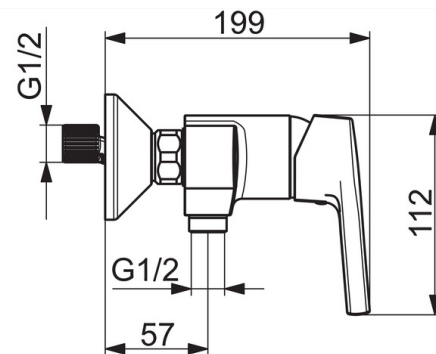

EAN: 6414150088766
static.oras.com/3963HY

Oras Saga Style смеситель для душа в комплекте с эксцентриками и отражателями. Латунный корпус. Шланговое подсоединение G1/2, 150cc. Встроенная опция ограничения расхода и температуры воды.

- Решения для душа
- Однорычажный
- Настенный монтаж
- Хром
- Однорычажный смеситель, Ручьятка с маркировкой X+Г воды
- Ограничитель температуры
- Обратный клапан, ϕ 35-мм керамический картридж для управления расходом и температурой воды
- Эксцентрики, Отражатели

ТЕХНИЧЕСКИЕ ДАННЫЕ

Параметры расхода воды

Расход воды при 300 кПа **0.3 l/s**

Технические характеристики

Подключение горячей воды **max. +80°C**
Рабочее давление **50 - 1000 kPa**
Установочные размеры **G1/2**
Установочная ширина **CC150 $\pm$ 15 mm**
Длина/расстояние **57 mm**
Материал **Латунь**

Regulations

Стандарт EN **EN 817**
Уровень шума **I(ISO 3822)**

Допуски и декларации

KIWA SE **1446**