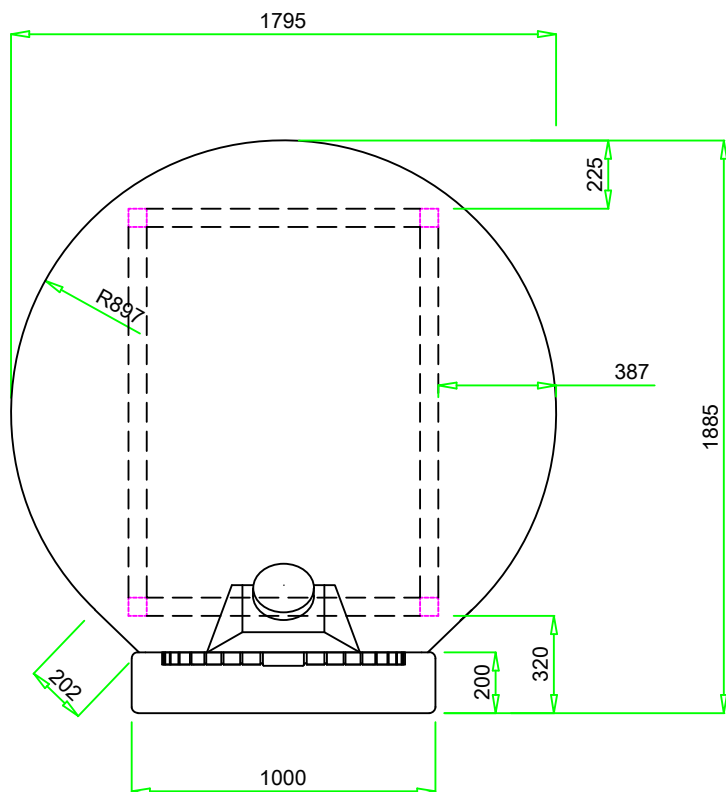

VALORIANI
UFFICIO TECNICO

DIS.

IGLOO -140

DENOMINAZIONE

FORNO MOD. 140 Igloo

Appartenenza

DATA

VESUVIO

04 - 2012

Uscita fumi Ø
mm. 200

Pot. termica
Kcal/h 19.500

Peso
kg. 1.650

NB: I pesi e le misure sono indicativi e possono subire variazioni senza alcun preavviso da parte della Refrattari Valoriani s.r.l.