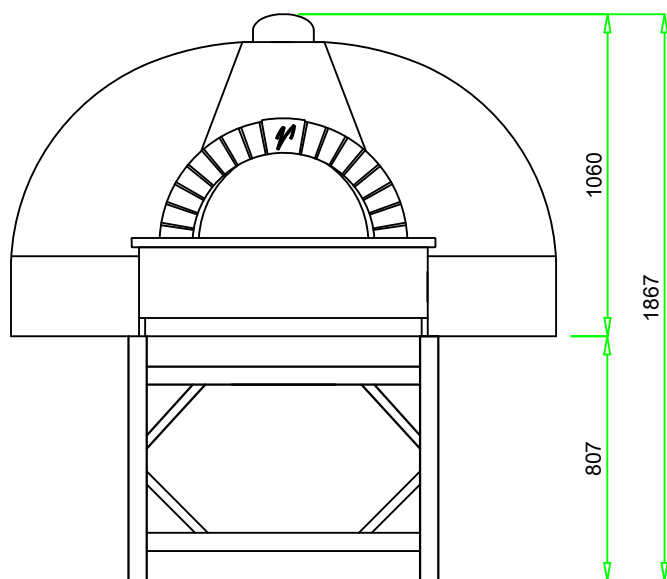

VALORIANI
UFFICIO TECNICO

DIS.

IGLOO -140

DENOMINAZIONE

FORNO MOD. 140 Igloo

Appartenenza

DATA

VESUVIO

04 - 2012

Uscita fumi Ø
mm. 200

Pot. termica
Kcal/h 19.500

Peso
kg. 1.650

NB: I pesi e le misure sono indicativi e possono subire variazioni senza alcun preavviso da parte della Refrattari Valoriani s.r.l.