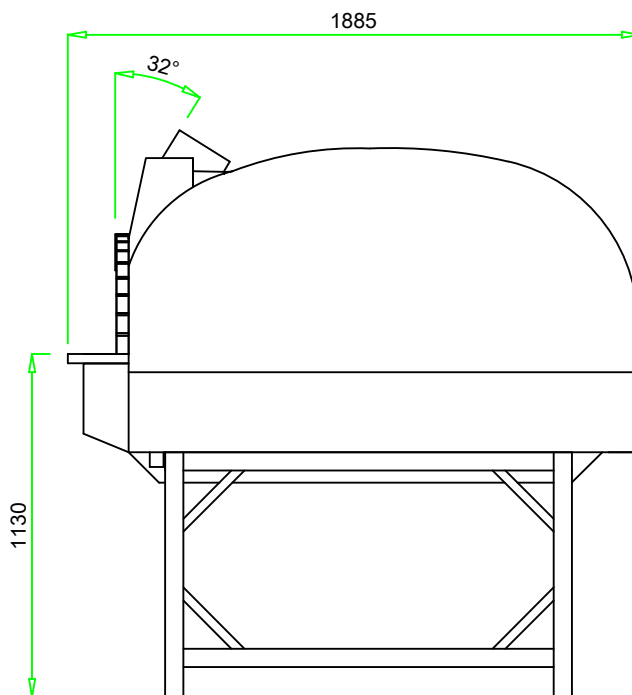

VALORIANI
UFFICIO TECNICO

DIS.

IGLOO -140

DENOMINAZIONE

FORNO MOD. 140 Igloo

Appartenenza

DATA

VESUVIO

04 - 2012

Uscita fumi Ø
mm. 200

Pot. termica
Kcal/h 19.500

Peso
kg. 1.650

NB: I pesi e le misure sono indicativi e possono subire variazioni senza alcun preavviso da parte della Refrattari Valoriani s.r.l.