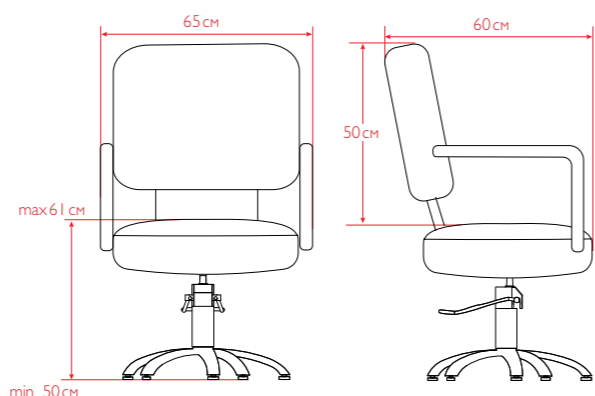

Кресло СИТИ классической квадратной формы выгодно украшает элегантная линия стяжки на спинке. Мягкие подлокотники подарят особый комфорт клиенту во время обслуживания в вашем салоне красоты. Кресло идеально сочетается с мойкой СИТИ.

Базовые цвета: черный.
Комплектация кресла на фото: гидроподъемник JX-A04, диск.
Основание на выбор: пятилучье, диск, квадрат.
Внутренний размер сиденья (ШxГ): 48x45 см.