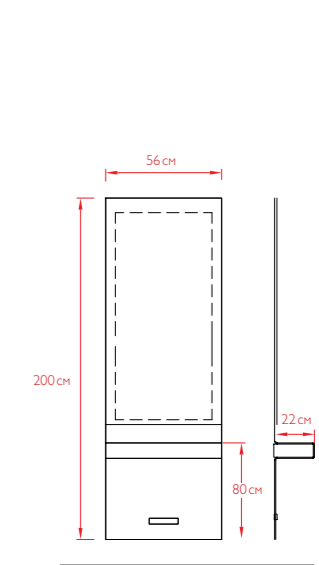

Парикмахерское зеркало Слим отличается своей простотой и элегантностью.

Способ крепления — к стене.
Базовые цвета: черный.