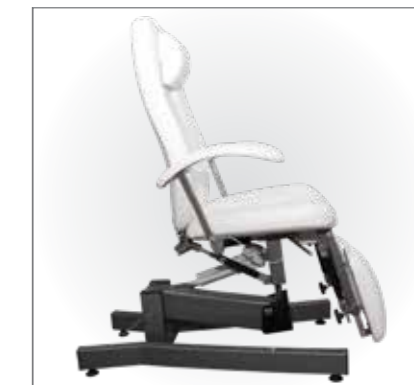

ЭЛИТ

Педикюрное кресло ЭЛИТ оценят профессионалы.

- Регулировка высоты – электропривод. Регулировка осуществляется за счет ручного пульта управления.
- Регулировка наклона кресла (20° относительно пола), угла наклона спинки (80°), ножных опор – механика.
- Опоры для ног отдельные, регулируются по высоте, длине, и могут раздвигаться в стороны, освобождая место для ванночки.
- Раскладывается в горизонтальное положение.
- Оснащено откидными подлокотниками и съемным подголовником без отверстия для лица.