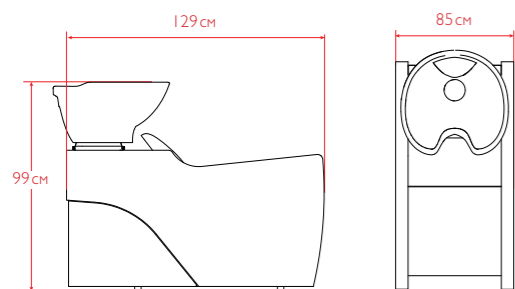

Комплектация мойки **ИДЕАЛ ЭКО ЭЛЕКТРО:**
- пульт управления
- пластиковый кожух (белый/черный)
- узел наклона глубокий
- раковина глубокая JX-020 (белая/черная)
- комплект смесителя
Базовые цвета: черный/кожух черный.
Размер (ДхШхВ): 123-170х78х100 см.

Базовые цвета: черный/кожух черный.
Размер (ДхШхВ): 128-140х82х96 см.

ВЕРСАЛЬ

Коллекция ВЕРСАЛЬ – богатство и роскошь в деталях. Уникальность коллекции придает декоративное оформление внутренней поверхности спинки каретной стяжкой с пуговицами. Дополняет дизайн – отделка молдингом. Мойка Версаль с округлыми подлокотниками и комфортной спинкой позволит оформить салон в едином стиле роскоши.