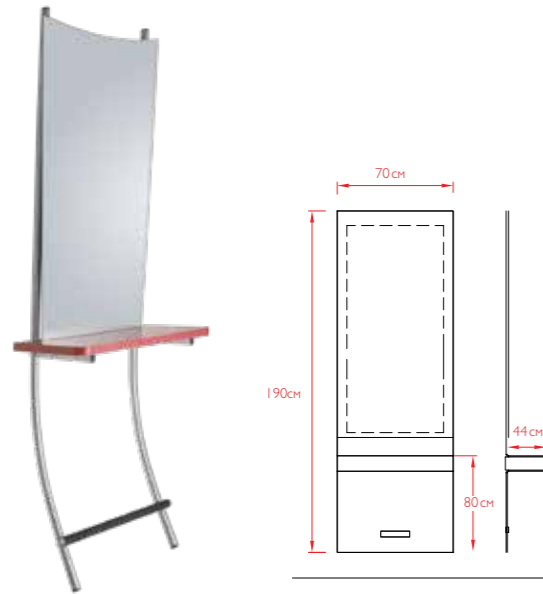

ГАЛЕРИ I

Зеркало имеет металлический каркас серого цвета и столешницу из ламинированного ДСП.

Способ крепления — к стене.
Базовые цвета: черный (столешница).