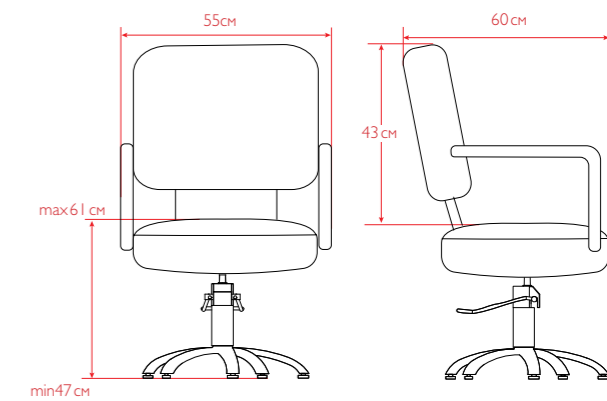

СОЛО гидравлика
Базовые цвета: черный, красный, коричневый.

СОЛО пневматика хром
Базовые цвета: черный.

СОЛО пневматика
Базовые цвета: черный.