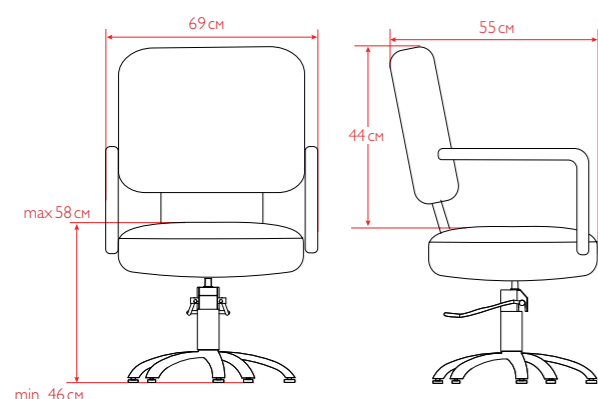

Базовые цвета: черный.

Комплектация кресла на фото: гидropодъемник JX-A04, диск.

Основание на выбор: пятилучье, диск, квадрат.

Внутренний размер сиденья (ШхГ): 47х47 см.

Современное, яркое кресло. Стильное сочетание двух цветов сделает ваш салон неповторимым. Каркас сиденья и спинки кресла выполнен из литого пенополиуретана и обтянут искусственной кожей высокого качества. Чехол кресла усилен дополнительными строчками в местах наибольшей нагрузки.

Базовые цвета: черный.

Комплектация кресла на фото: гидropодъемник JX-A04, пятилучье JX-403.

Основание на выбор: пятилучье, диск, квадрат.

Внутренний размер сиденья (ШхГ): 45х49 см.

Очень популярная и удобная модель парикмахерского кресла с хромированными подлокотниками. Возможно однотонное изготовление и в сочетании двух цветов кожанам.

Базовые цвета: черный.

Комплектация кресла на фото: гидropодъемник JX-A04, пятилучье JX-096.

Основание на выбор: пятилучье, диск, квадрат.

Внутренний размер сиденья (ШхГ): 45х43 см.

ЛИРА

Удобное кресло с лаконичным дизайном. Элегантные формы в сочетании с хромированными подлокотниками придают легкость внешнему виду кресла.