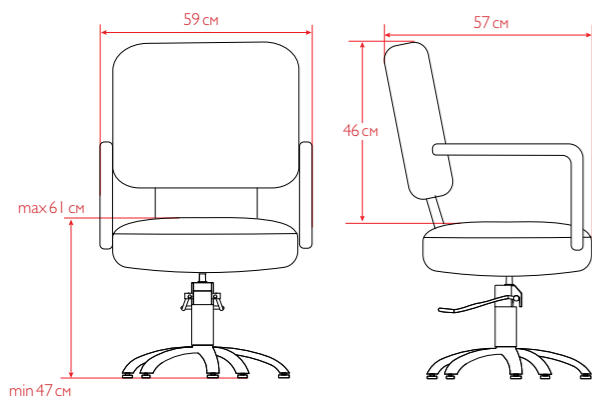

Современное, стильное и очень комфортное парикмахерское кресло с удобными подлокотниками. Идеально подойдет для салонов любого уровня.
Комплектация кресла на фото: гидropодъемник JX-A04, пятачулье JX-096.
Основание на выбор: пятачулье, диск, квадрат.
Внутренний размер сиденья (ШxГ): 47x40 см

КОНТАКТ гидравлика
Базовые цвета: черный, красный, коричневый.

КОНТАКТ пневматика хром
Базовые цвета: черный.

КОНТАКТ пневматика
Базовые цвета: черный.