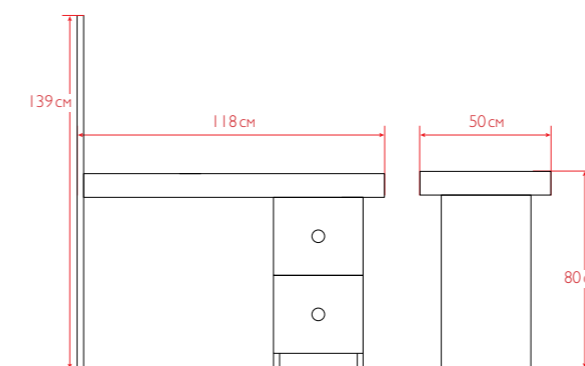

Современный комфортный маникюрный стол ШАРМ оснащен удобной подставкой для лаков с подсветкой. Специальные ограничители на полочках не позволят случайно уронить флакончики лаков для ногтей. Тумба оснащена тремя выдвижными ящиками, нижний ящик идеально подходит для хранения высоких флаконов. Дополнительно стол оснащен тройной розеткой и удлинителем.

Варианты комплектации:
- с вытяжкой,
- без вытяжки.
Базовые цвета: белый.