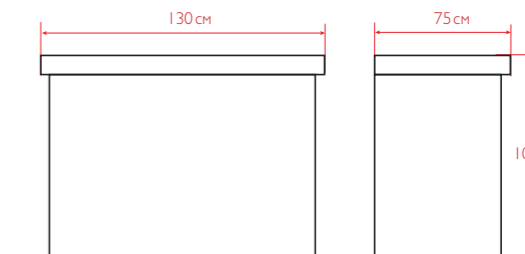

Стойка администратора изготовлена из ламинированного ДСП, фасад отделан пластиком.
Базовые цвета: венге/фасад выбеленный дуб, черный/фасад белый.