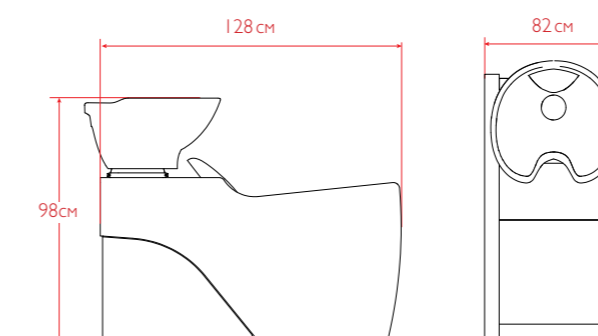

Возможны различные способы подвода коммуникаций: в пол и сбоку.

ИДЕАЛ ЭКО

ИДЕАЛ ЭКО:
Базовые цвета: черный/кожух черный.
Размер (ДхШхВ): 123х78х100 см.

ИДЕАЛ ПЛЮС

Удобная парикмахерская мойка с эргономичным креслом. Анатомическая спинка кресла с поясничным валиком поддерживает позвоночник клиента в правильном положении во время процедуры. Мягкие подлокотники создают ощущение уюта и комфорта. Возможны различные способы подвода коммуникаций: в пол и сбоку. Парикмахерская мойка **ИДЕАЛ ПЛЮС** снабжена уникальной опцией: регулировка высоты раковины при помощи гидравлики.

Базовые цвета: черный/кожух черный.
Размер (ДхШхВ): 128х82х98 см.

ИДЕАЛ ПЛЮС ДЕКОР

ИДЕАЛ ПЛЮС ДЕКОР
Подлокотники мойки декорированы кантом.
Базовые цвета:
изготовление под заказ в любом цвете.
Размер (ДхШхВ): 128х82х98 см.

ИДЕАЛ ЭКО ДЕКОР

ИДЕАЛ ЭКО ДЕКОР
Подлокотники мойки декорированы кантом.

Базовые цвета: изготовление под заказ в любом цвете.
Размер (ДхШхВ): 123х78х100 см.

ИДЕАЛ ЭКО ЭЛЕКТРО **INew**

Комфортная парикмахерская мойка с электрическими регулировками:
- изменение угла наклона ножной опоры.

Комплектация мойки **ИДЕАЛ ЭКО ЭЛЕКТРО:**
- пульт управления
- пластиковый кожух (белый/черный)
- узел наклона глубокий
- раковина глубокая JX-020 (белая/черная)
- комплект смесителя
Базовые цвета: черный/кожух черный.
Размер (ДхШхВ): 123-170х78х100 см.