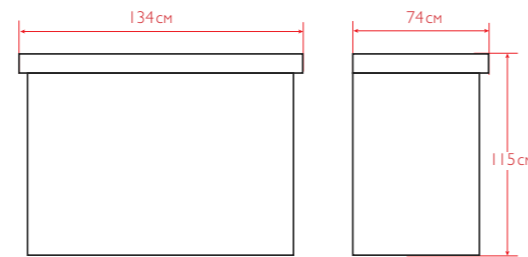

Стойка администратора выполнена из ламинированного ДСП. Комплектуется тумбой и полкой под системный блок.

Базовые цвета: венге/фасад белоснежные цветы.