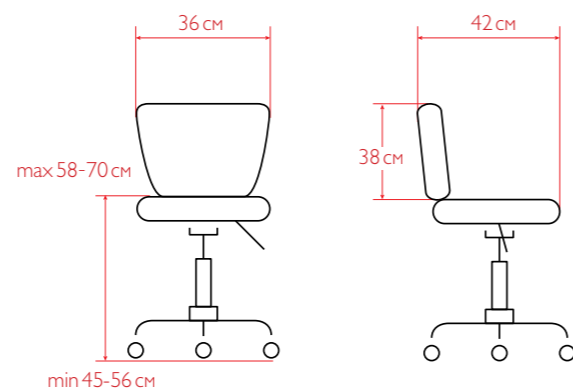

КОЛЛЕКЦИЯ БАРБЕР