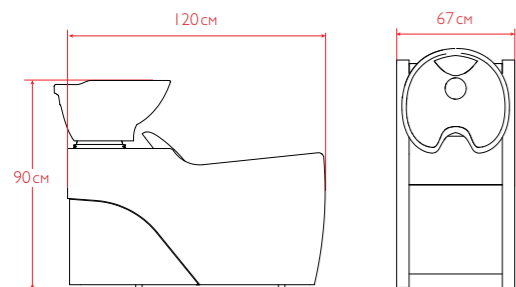

Комфортная мойка с креслом анатомической формы с выдвигаемым сиденьем и металлическими подлокотниками с декоративными накладками в цвет кресла.

Базовые цвета: черный.
Комплектация модели: раковина глубокая стандарт JX-020 (белая/черная), узел наклона глубокий, комплект смесителя.
Внутренний размер сиденья (ШхГ): 53х44 см.