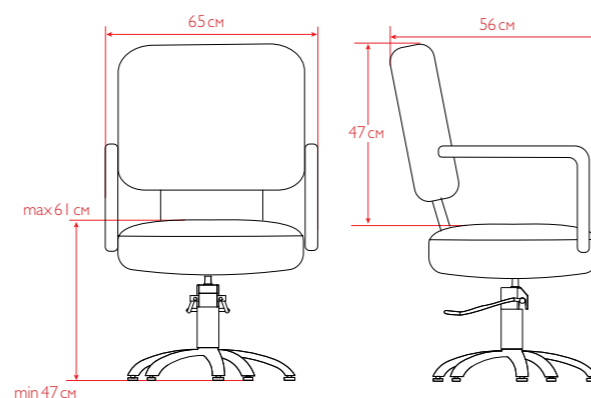

Базовые цвета: черный.

Комплектация кресла на фото: гидropодъемник JX-A04, пятилучье JX-096.

Основание на выбор: пятилучье, диск, квадрат.

Внутренний размер сиденья (ШхГ): 45х43 см.

ЛИРА

Удобное кресло с лаконичным дизайном. Элегантные формы в сочетании с хромированными подлокотниками придают легкость внешнему виду кресла.

Базовые цвета: черный.
Комплектация кресла на фото: гидроподъемник JX-A04, пятульче JX-096.
Основание на выбор: пятульче, диск, квадрат.
Внутренний размер сиденья (ШxГ): 50x44 см

ЛУНА

Современное кресло с эргономичной спинкой и сиденьем. Оригинальные подлокотники подчеркивают стильный дизайн кресла.

Базовые цвета: черный.
Комплектация кресла на фото: гидроподъемник JX-A04, пятульче JX-096.
Основание на выбор: пятульче, диск, квадрат.
Внутренний размер сиденья (ШxГ): 48x43 см

НИКОЛЬ

Оригинальный дизайн кресла с мягкими подлокотниками прекрасно подчеркнет стиль вашего салона. Высококачественный чехол из искусственной кожи будет поддерживать четкие геометрические формы кресла в течение всего срока эксплуатации.