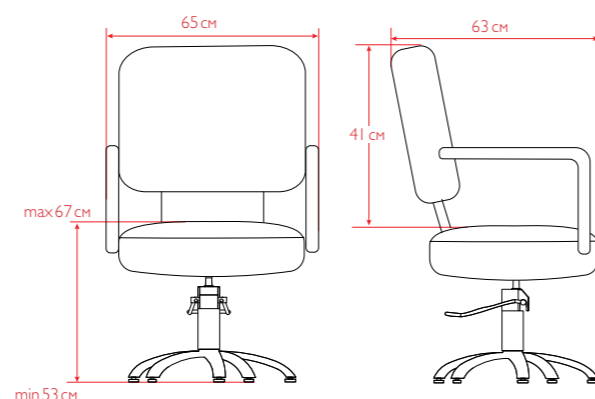

Базовые цвета: черный.

Комплектация кресла на фото: гидropодъемник JX-A04, диск.

Основание на выбор: пятилучье, диск, квадрат.

Внутренний размер сиденья (ШхГ): 47х47 см.

Современное, яркое кресло. Стильное сочетание двух цветов сделает ваш салон неповторимым. Каркас сиденья и спинки кресла выполнен из литого пенополиуретана и обтянут искусственной кожей высокого качества. Чехол кресла усилен дополнительными строчками в местах наибольшей нагрузки.

Базовые цвета: черный.

Комплектация кресла на фото: гидropодъемник JX-A04, пятилучье JX-403.

Основание на выбор: пятилучье, диск, квадрат.

Внутренний размер сиденья (ШхГ): 45х49 см.

Очень популярная и удобная модель парикмахерского кресла с хромированными подлокотниками. Возможно однотонное изготовление и в сочетании двух цветов кожанам.

Базовые цвета: черный.

Комплектация кресла на фото: гидropодъемник JX-A04, пятилучье JX-096.

Основание на выбор: пятилучье, диск, квадрат.

Внутренний размер сиденья (ШхГ): 45х43 см.

ЛИРА

Удобное кресло с лаконичным дизайном. Элегантные формы в сочетании с хромированными подлокотниками придают легкость внешнему виду кресла.