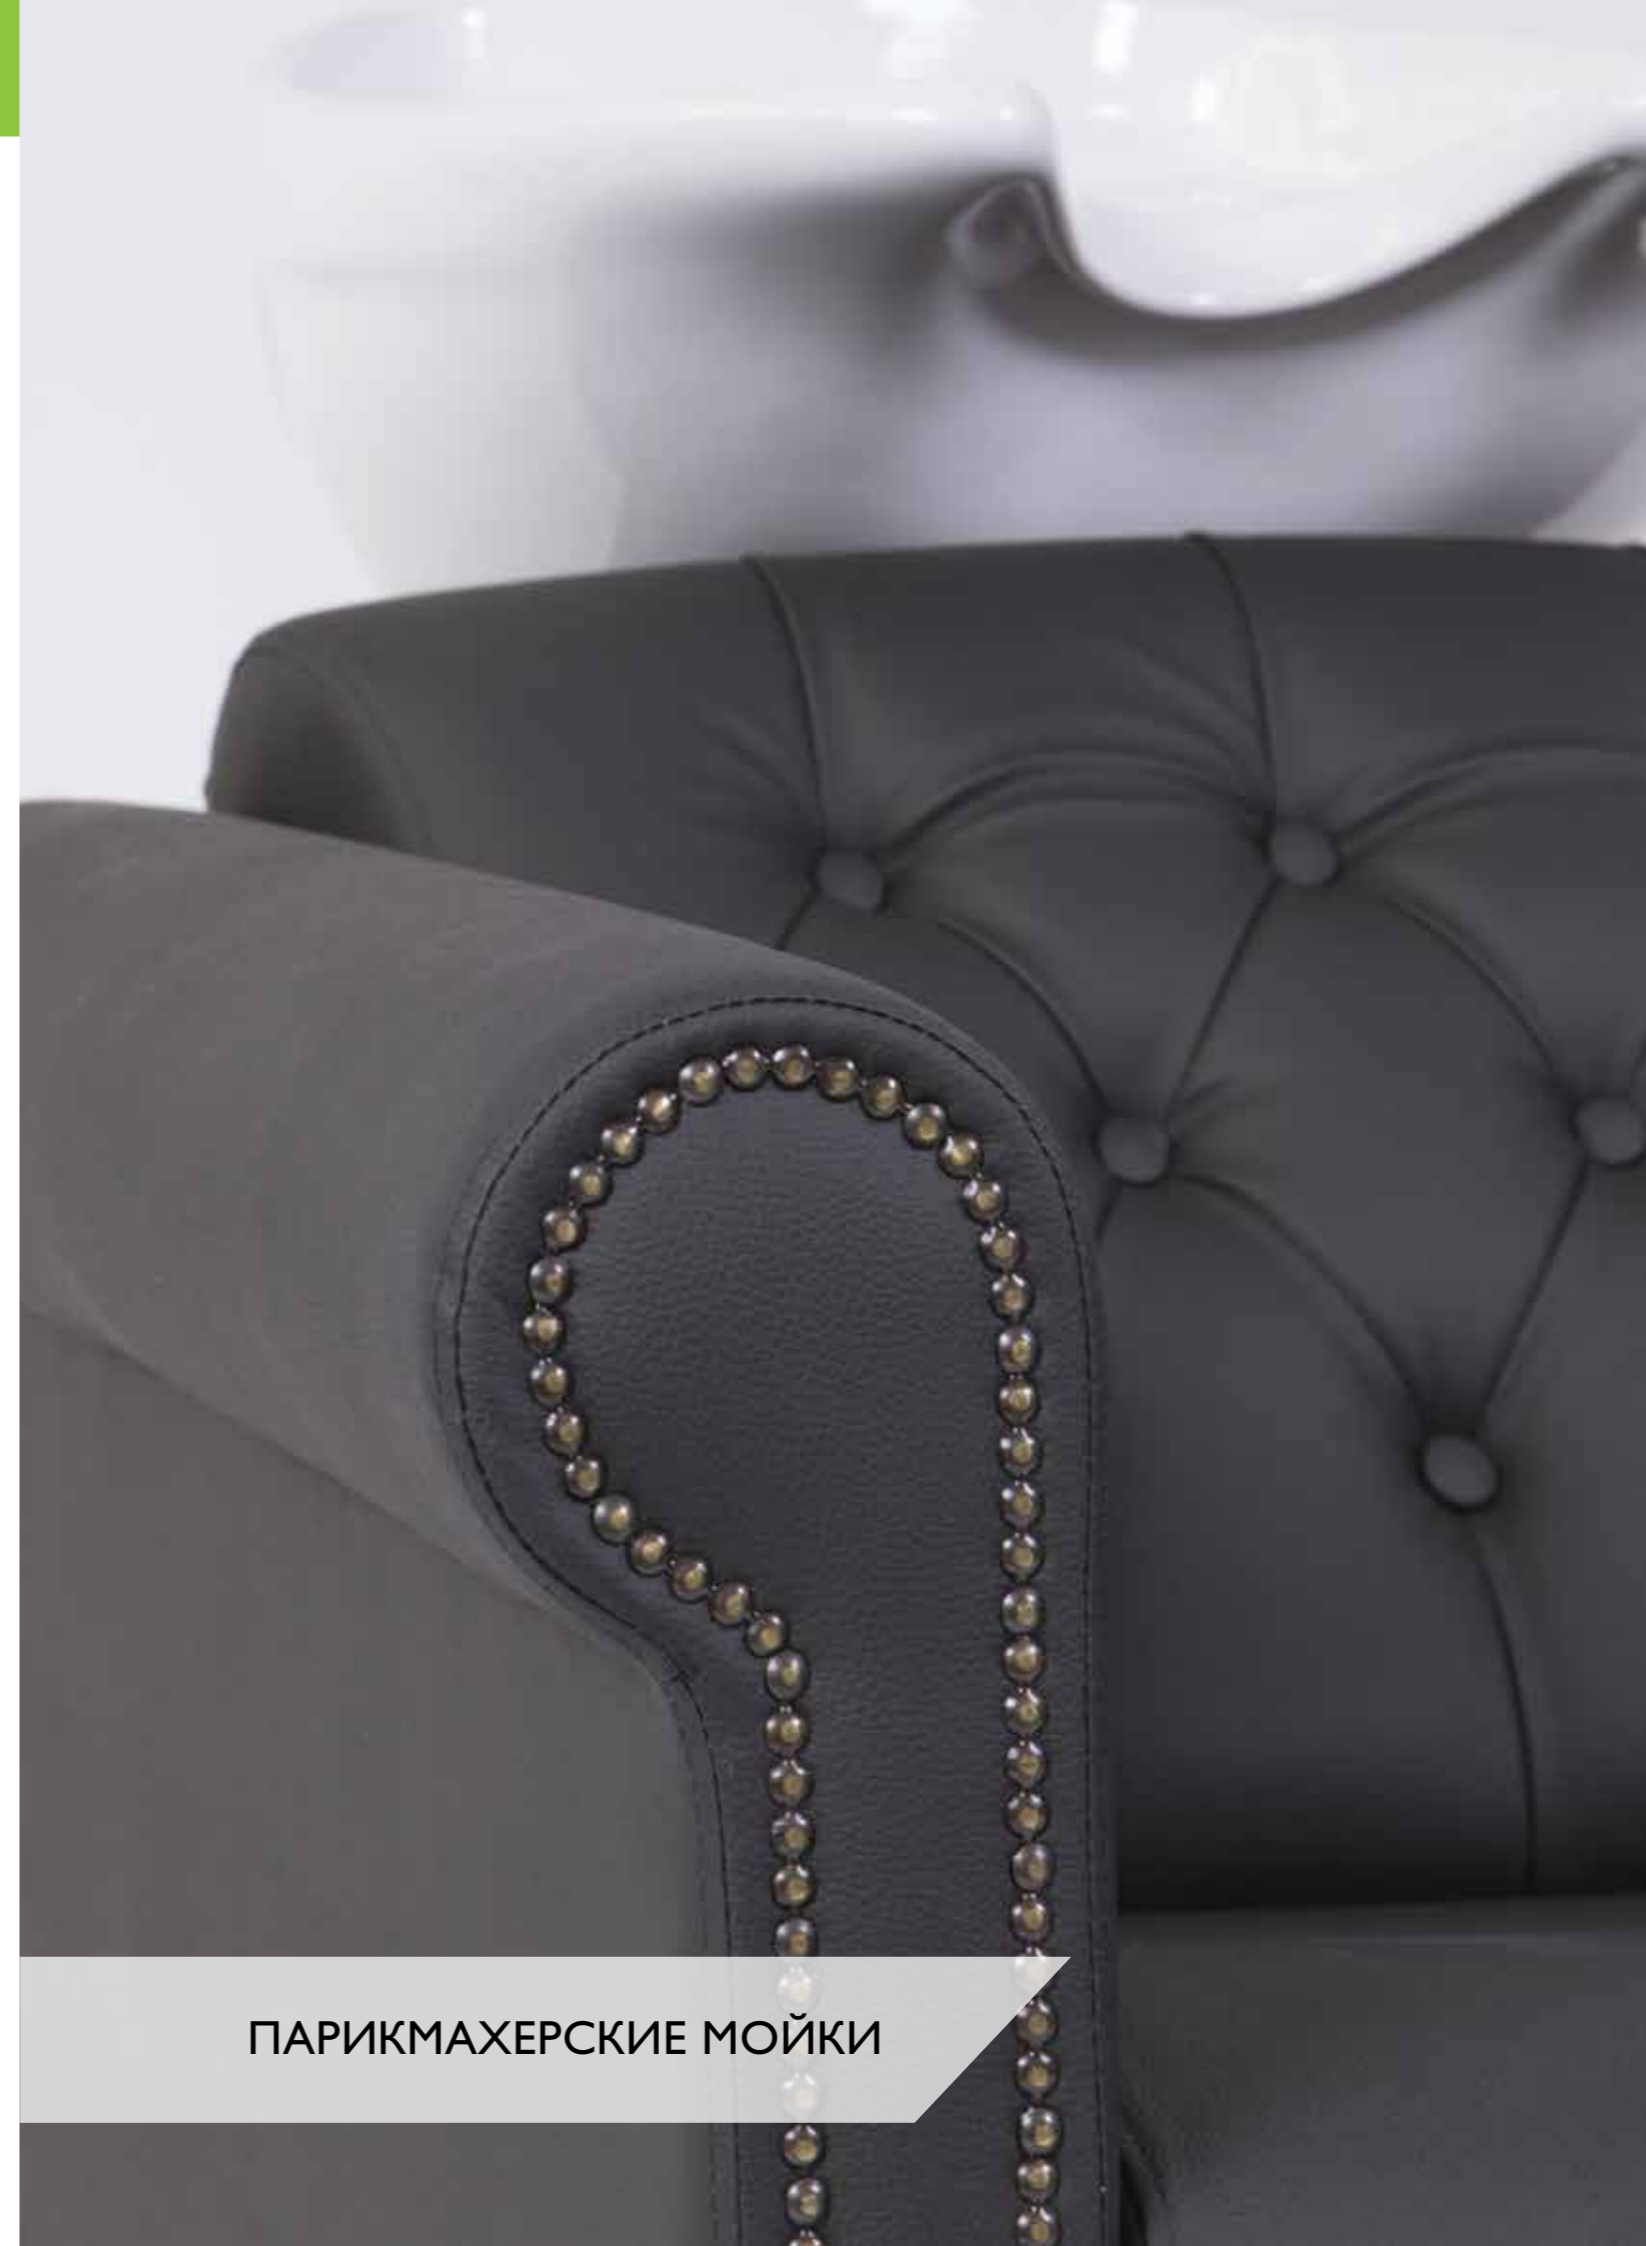

ПАРИКМАХЕРСКИЕ МОЙКИ