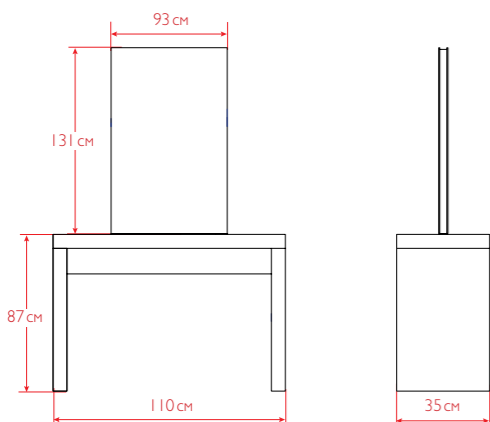

Комплект БАРБЕР состоящий из зеркала и рабочего стола – прекрасное сочетание минимализма и стиля ЛОФТ. Зеркало Барбер отличается своей простотой и оригинальностью. Рама изготовлена из ЛДСП. Способ крепления – к стене. Рабочий стол может быть использован как в комплекте с зеркалом, так и самостоятельно. Каркас выполнен из металла. Рабочая поверхность – ЛДСП.

Базовые цвета зеркала: сосна 58.
Базовые цвета рабочего стола: сосна 58.