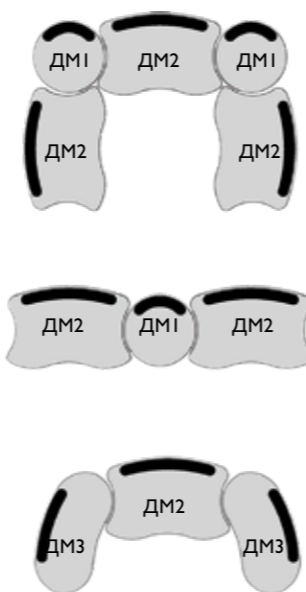

Варианты комбинаций: