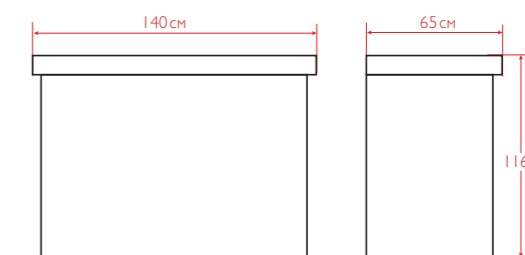

Стойка администратора прямоугольной формы с использованием полукруглых элементов. Выполнена из ламинированного ДСП, фасад обтянут искусственной кожей.
Базовые цвета: выбеленный дуб / фасад коричневый.