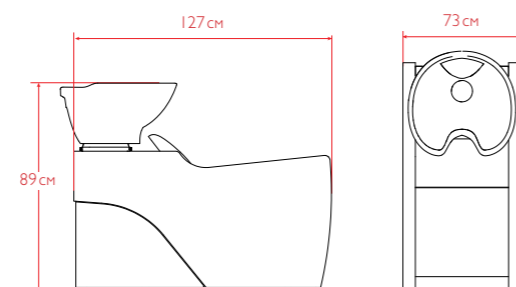

Стильная и компактная парикмахерская мойка ЭДЕМ идеально впишется в любой интерьер салона красоты. Эргономические свойства парикмахерской мойки ЭДЕМ обеспечат удобство и комфорт клиента во время проведения длительных SPA процедур для волос.

Базовые цвета: черный/кожух черный, коричневый/кожух белый.

Комплектация модели: пластиковый кожух (белый/черный), раковина глубокая стандарт JX-020 (белая/черная), узел наклона глубокий, комплект смесителя.
Внутренний размер сиденья (ШхГ): 51х49 см.