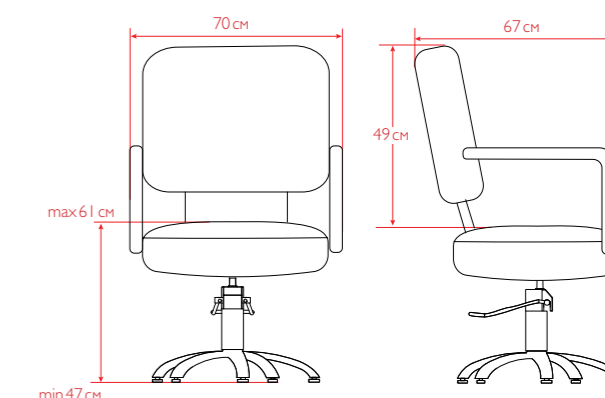

Удобное кресло с широким сиденьем и оригинальным стеганым чехлом. Комплектуется хромированными подлокотниками с декоративной накладкой, обитой в цвет изделия. Возможно однотонное изготовление и в сочетании двух цветов кожзама.

Базовые цвета: коричневый/бока слоновая кость, черный.
Комплектация кресла на фото: гидроподъемник JX-A04, пятилучье JX-096.
Основание на выбор: пятилучье, диск, квадрат.
Внутренний размер сиденья (ШxГ): 47x45 см