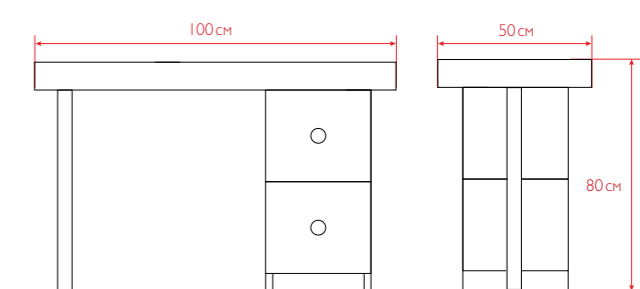

Маникюрный стол классического дизайна из ламинированного ДСП с квадратной ножкой и тумбочкой. Тумба оснащена тремя выдвижными ящиками, нижний ящик идеально подходит для хранения высоких флаконов.

Варианты комплектации:

- с вытяжкой,
- без вытяжки.

Базовые цвета: белый.