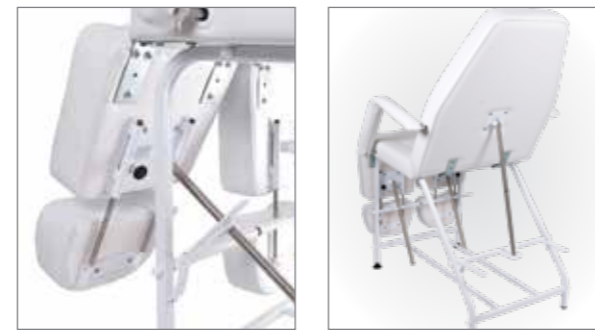

МАКСИМАЛЬНАЯ НАГРУЗКА

СТАЦИОНАРНОЕ КРЕСЛО

МЕХАНИЧЕСКИЕ РЕГУЛИРОВКИ

ЭКОНОМ-ВАРИАНТ

МАКСИМАЛЬНАЯ НАГРУЗКА

СТАЦИОНАРНОЕ КРЕСЛО

МЕХАНИЧЕСКИЕ РЕГУЛИРОВКИ

ЭКОНОМ-ВАРИАНТ

МАКСИМАЛЬНАЯ НАГРУЗКА

СТАЦИОНАРНОЕ КРЕСЛО

МЕХАНИЧЕСКИЕ РЕГУЛИРОВКИ

ЭКОНОМ-ВАРИАНТ

МАКСИМАЛЬНАЯ НАГРУЗКА

СТАЦИОНАРНОЕ КРЕСЛО

МЕХАНИЧЕСКИЕ РЕГУЛИРОВКИ

НЕ ТРЕБУЕТ СБОРКИ