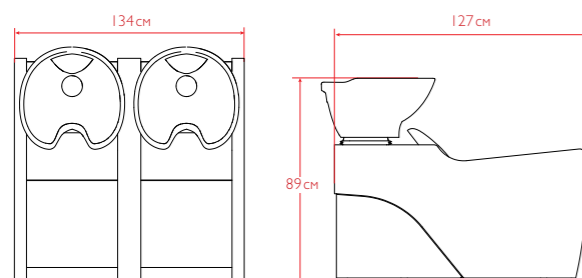

Размер (ШxГxВ): 45x27x26 см.

ПАРИКМАХЕРСКИЕ МОЙКИ

ЭДЕМ 2

Двойная парикмахерская мойка ЭДЕМ 2 идеально подойдет под любой дизайн салона красоты. Простые геометрические формы придают элегантность данной модели. Широкие сиденья подойдут для клиентов любой комплекции. Возможны различные способы подвода коммуникаций: в пол и сбоку.

Комплектация мойки ЭДЕМ 2:

- пластиковый кожух (белый/черный) – 2 шт.
- узел наклона глубокий – 2 шт.
- раковина глубокая стандарт JX-020 (белая/черная) – 2 шт.
- комплект смесителя – 2 шт.

Базовые цвета: черный/кожух черный.
Внутренний размер сиденья (ШхГ): 51х49 см.