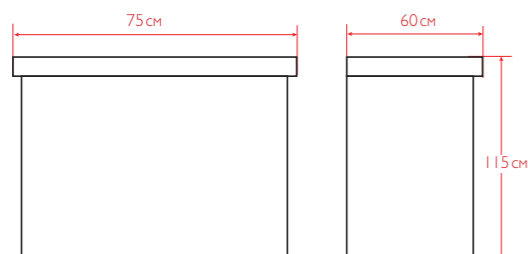

ЛАЙН NEW

Современная стойка администратора ЛАЙН идеально подойдет для салонов с любым дизайном интерьера.

Модель специально разработана для тех, кто ценит свое пространство. Комплектуется двумя выдвижными ящиками и полкой под системный блок.

Базовые цвета: титан/фасад белый.