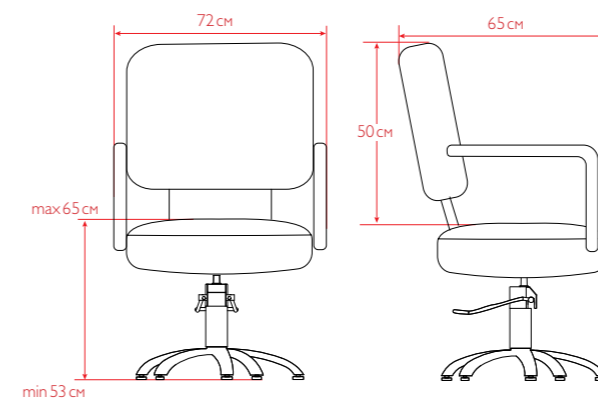

ИМИДЖ МАСТЕР — КАЧЕСТВО ВЫШЕ, ЧЕМ ЦЕНА!

МЕБЕЛЬ НА ЗАКАЗ — ЭТО УДОБНО, СТИЛЬНО, УНИКАЛЬНО И ФУНКЦИОНАЛЬНО!

СТАТУС

Многофункциональное парикмахерское кресло с откидывающейся спинкой и регулируемым подголовником. Идеально подходит мужскому мастеру для стрижки бороды и визажисту для нанесения макияжа. Кресло оснащено подставкой под ноги для максимального комфорта клиента.

Базовые цвета: черный.
Комплектация кресла на фото: гидроподъемник E 030B, диск A020.
Внутренний размер сиденья (ШхГ): 48х46 см.

ВЕРСАЛЬ

Парикмахерское кресло способно влюбить в себя с первого взгляда. Удобное кресло с широкой спинкой и округлыми подлокотниками обеспечат максимальный комфорт. Уникальность изделия придает декоративное оформление внутренней поверхности спинки каретной стяжкой с пуговицами. Дополняет дизайн кресла — отделка молдингом.