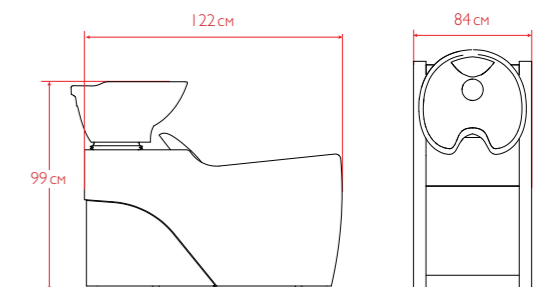

АДЕЛЬ

Мойка АДЕЛЬ – это сочетание комфорта и функциональности. Оригинальная мойка с мягкими округлыми подлокотниками прекрасно дополнит кресло Адель.

Базовые цвета: черный/кожух черный.
Комплектация модели: пластиковый кожух (черный), раковина глубокая стандарт JX-0356 (белая/черная), узел наклона глубокий, комплект смесителя.
Внутренний размер сиденья (ШхГ): 55х52 см.

Базовые цвета: черный/кожух черный.
Комплектация модели: пластиковый кожух (черный), раковина глубокая стандарт JX-0356 (белая/черная), узел наклона глубокий, комплект смесителя.
Размер (ДхшхВ): 122-162х84х99 см.
Внутренний размер сиденья (ШхГ): 55х52 см.