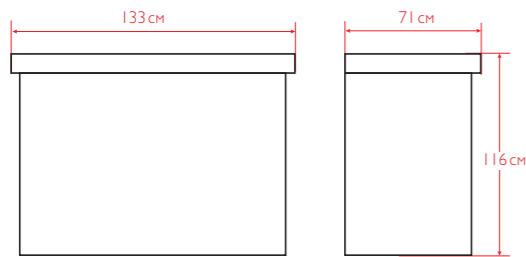

Элегантная и функциональная стойка администратора прекрасно впишется в интерьер любого салона. Комплектуется тумбой, которая закрывается на ключ.

Материал корпуса – ДСП, фасад – искусственная кожа.
Базовые цвета: венге/слоновая кость.