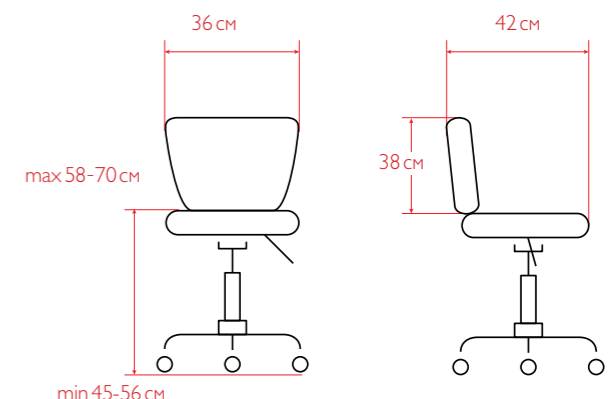

Стул классического дизайна с пневматической регулировкой высоты. Комплектация:
- высокий – хромированное пятилучье с опорой для ног
- низкий – хромированное пятилучье

Базовые цвета (стул высокий): белый, черный.
Базовые цвета (стул низкий): белый, слоновая кость, черный.
Внутренний размер сиденья (ШхГ): 36x36 см.