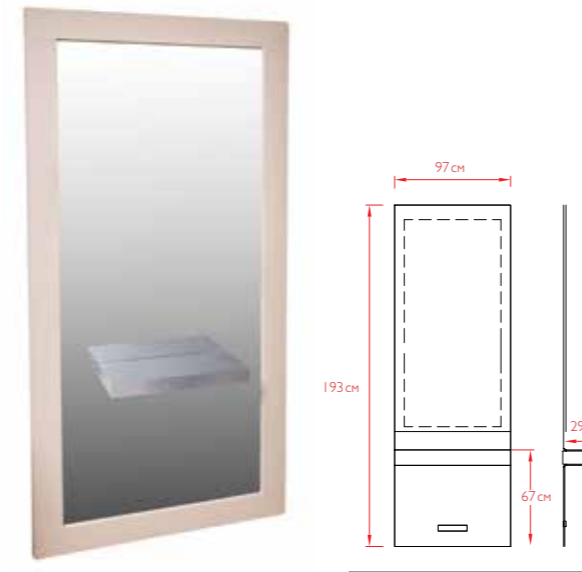

ДОМИНО

Зеркало одностороннее, рама обтянута искусственной кожей. Комплектуется столешницей из декоративного серебристого пластика.

Способ крепления — к стене.
Базовые цвета: изготовление под заказ в любом цвете.

СЛИМ