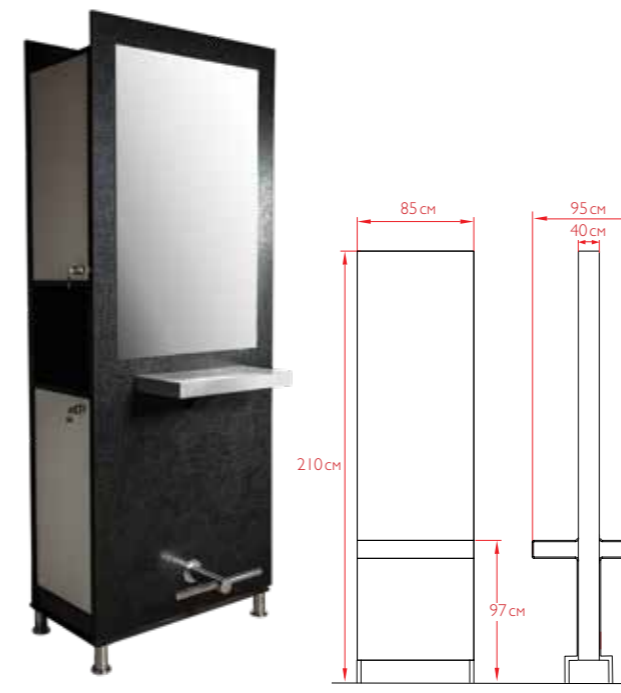

Варианты комплектации раковины: средняя – белая; глубокая – белая, черная; глубокая стандарт – белая, черная.

ПАРИКМАХЕРСКИЕ ЗЕРКАЛА

ДУЭТ 2 ЭЛЛИПС

Изящный и функциональный двусторонний рабочий туалет ДУЭТ 2 Эллипс подойдет для островного размещения в салоне красоты, обучающих центров, выездных мероприятий и организации рабочего места там, где нет возможности закрепить парикмахерское зеркало к стене. Устойчивость конструкции зеркала обеспечивают стальной каркас и надежные колеса с фиксаторами. Для удобства мастера предусмотрены полки в нишах для хранения аксессуаров и выведены розетки для подключения электрооборудования.

Материал: ламинированное ДСП.
Базовые цвета: изготовление под заказ в любом цвете.

ДУЭТ 2

Функциональный двусторонний рабочий туалет ДУЭТ 2 идеально подойдет для салонов с небольшой площадью и обучающих центров. ДУЭТ 2 отличает эффектная столешница с надежным креплением. Для удобства подключения фенов розетки размещены на боковине рабочего туалета. Зеркало оснащено специальными бесшумными колесами для удобства перемещения и уборки. Между зеркалами размещены стеклянные полочки для хранения косметики. Для комфорта клиента в рабочем туалете предусмотрена подставка для ног.

Материал: ламинированное ДСП.
Базовые цвета: черный/столешница алюминий.

ДОМИНГО 2

Рабочий туалет совмещает в себе функции шкафа с полками и рабочего места. Столешница выполнена из декоративного пластика серебристого цвета. Подставки для ног и ножки зеркала выполнены из хромированного металла.