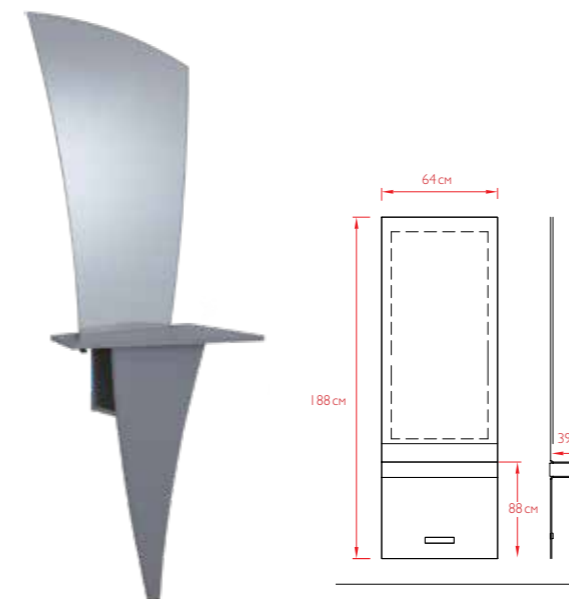

АГАТ

Зеркало парикмахерское, одностороннее.
Способ крепления — к стене.

Материал: ламинированное ДСП.
Базовые цвета: черный.

ИОЛА