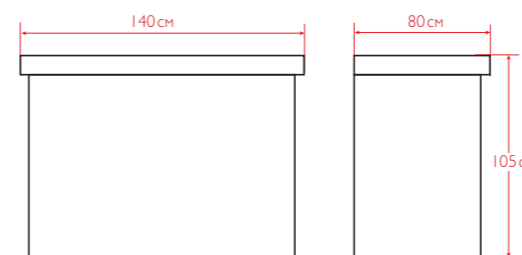

Стойка администратора с подсветкой, выполнена из ламинированного ДСП, материал фасада – пластик, оргстекло белого цвета. Рабочий стол комплектуется тумбой и полкой под клавиатуру.
Базовые цвета: изготовление под заказ в любом цвете.