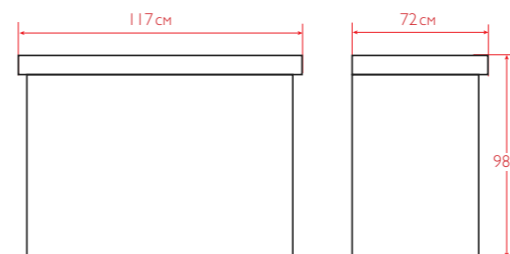

Стойка администратора изготовлена из ламинированного ДСП, фасад отделан пластиком.
Базовые цвета: венге/фасад венге.