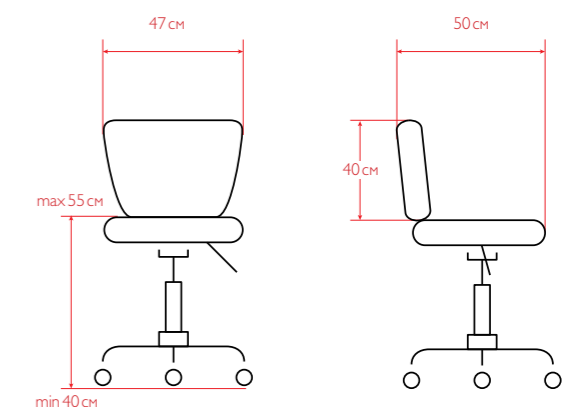

Базовые цвета: белый, слоновая кость, черный.
Внутренний размер сиденья (ШxГ): 46x50 см.

СЕНЬОР ПЛЮС

Стул классической формы с пневматической регулировкой высоты на хромированном пятилучье с колесами.
Комплектация: низкий газлифт/пятулчье на колесах.

Базовые цвета: белый, слоновая кость, черный.
Внутренний размер сиденья (ШxГ): 46x50 см.

ДЖОЙ

NEW

C-7

Изогнутые линии придают особую элегантность стулу мастера ДЖОЙ. Мягкое сиденье и спинка позволят мастеру проводить длительные процедуры с легкостью и комфортом.