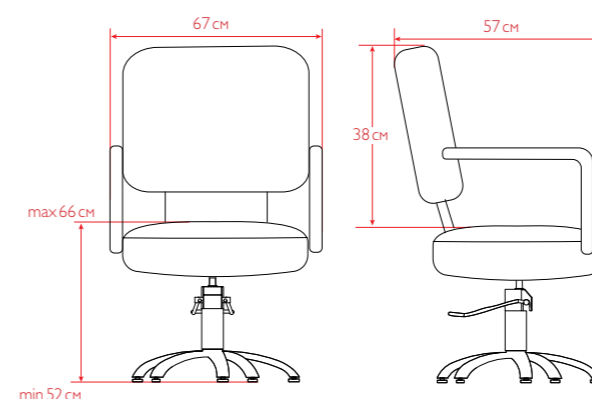

Базовые цвета: черный.

Комплектация кресла на фото: гидropодъемник JX-A04, диск.

Основание на выбор: пятилучье, диск, квадрат.

Внутренний размер сиденья (ШхГ): 47х47 см.

Современное, яркое кресло. Стильное сочетание двух цветов сделает ваш салон неповторимым. Каркас сиденья и спинки кресла выполнен из литого пенополиуретана и обтянут искусственной кожей высокого качества. Чехол кресла усилен дополнительными строчками в местах наибольшей нагрузки.

Базовые цвета: черный.

Комплектация кресла на фото: гидropодъемник JX-A04, пятилучье JX-403.

Основание на выбор: пятилучье, диск, квадрат.

Внутренний размер сиденья (ШхГ): 45х49 см.

Очень популярная и удобная модель парикмахерского кресла с хромированными подлокотниками. Возможно однотонное изготовление и в сочетании двух цветов кожанам.

Базовые цвета: черный.

Комплектация кресла на фото: гидropодъемник JX-A04, пятилучье JX-096.

Основание на выбор: пятилучье, диск, квадрат.

Внутренний размер сиденья (ШхГ): 45х43 см.

ЛИРА

Удобное кресло с лаконичным дизайном. Элегантные формы в сочетании с хромированными подлокотниками придают легкость внешнему виду кресла.