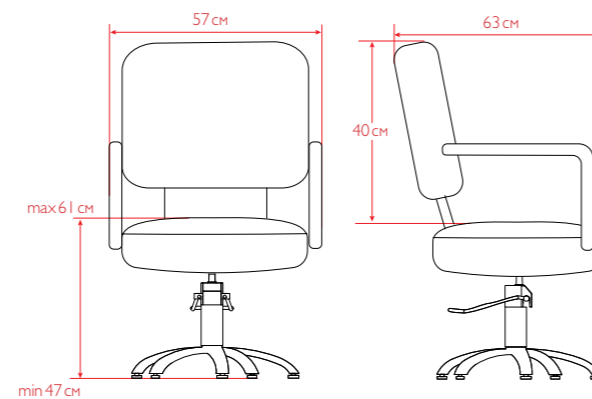

Базовые цвета: коричневый/бока слоновая кость, черный.
Комплектация кресла на фото: гидроподъемник JX-A04, пятилучье JX-096.
Основание на выбор: пятилучье, диск, квадрат.
Внутренний размер сиденья (ШxГ): 47x45 см

ГЛОРИЯ

Компактное кресло с удобными металлическими подлокотниками.

Базовые цвета: красный, черный.
Комплектация кресла на фото: гидроподъемник JX-A04, пятульче JX-096.
Основание на выбор: пятульче, диск, квадрат.
Внутренний размер сиденья (ШхГ): 48x45 см.