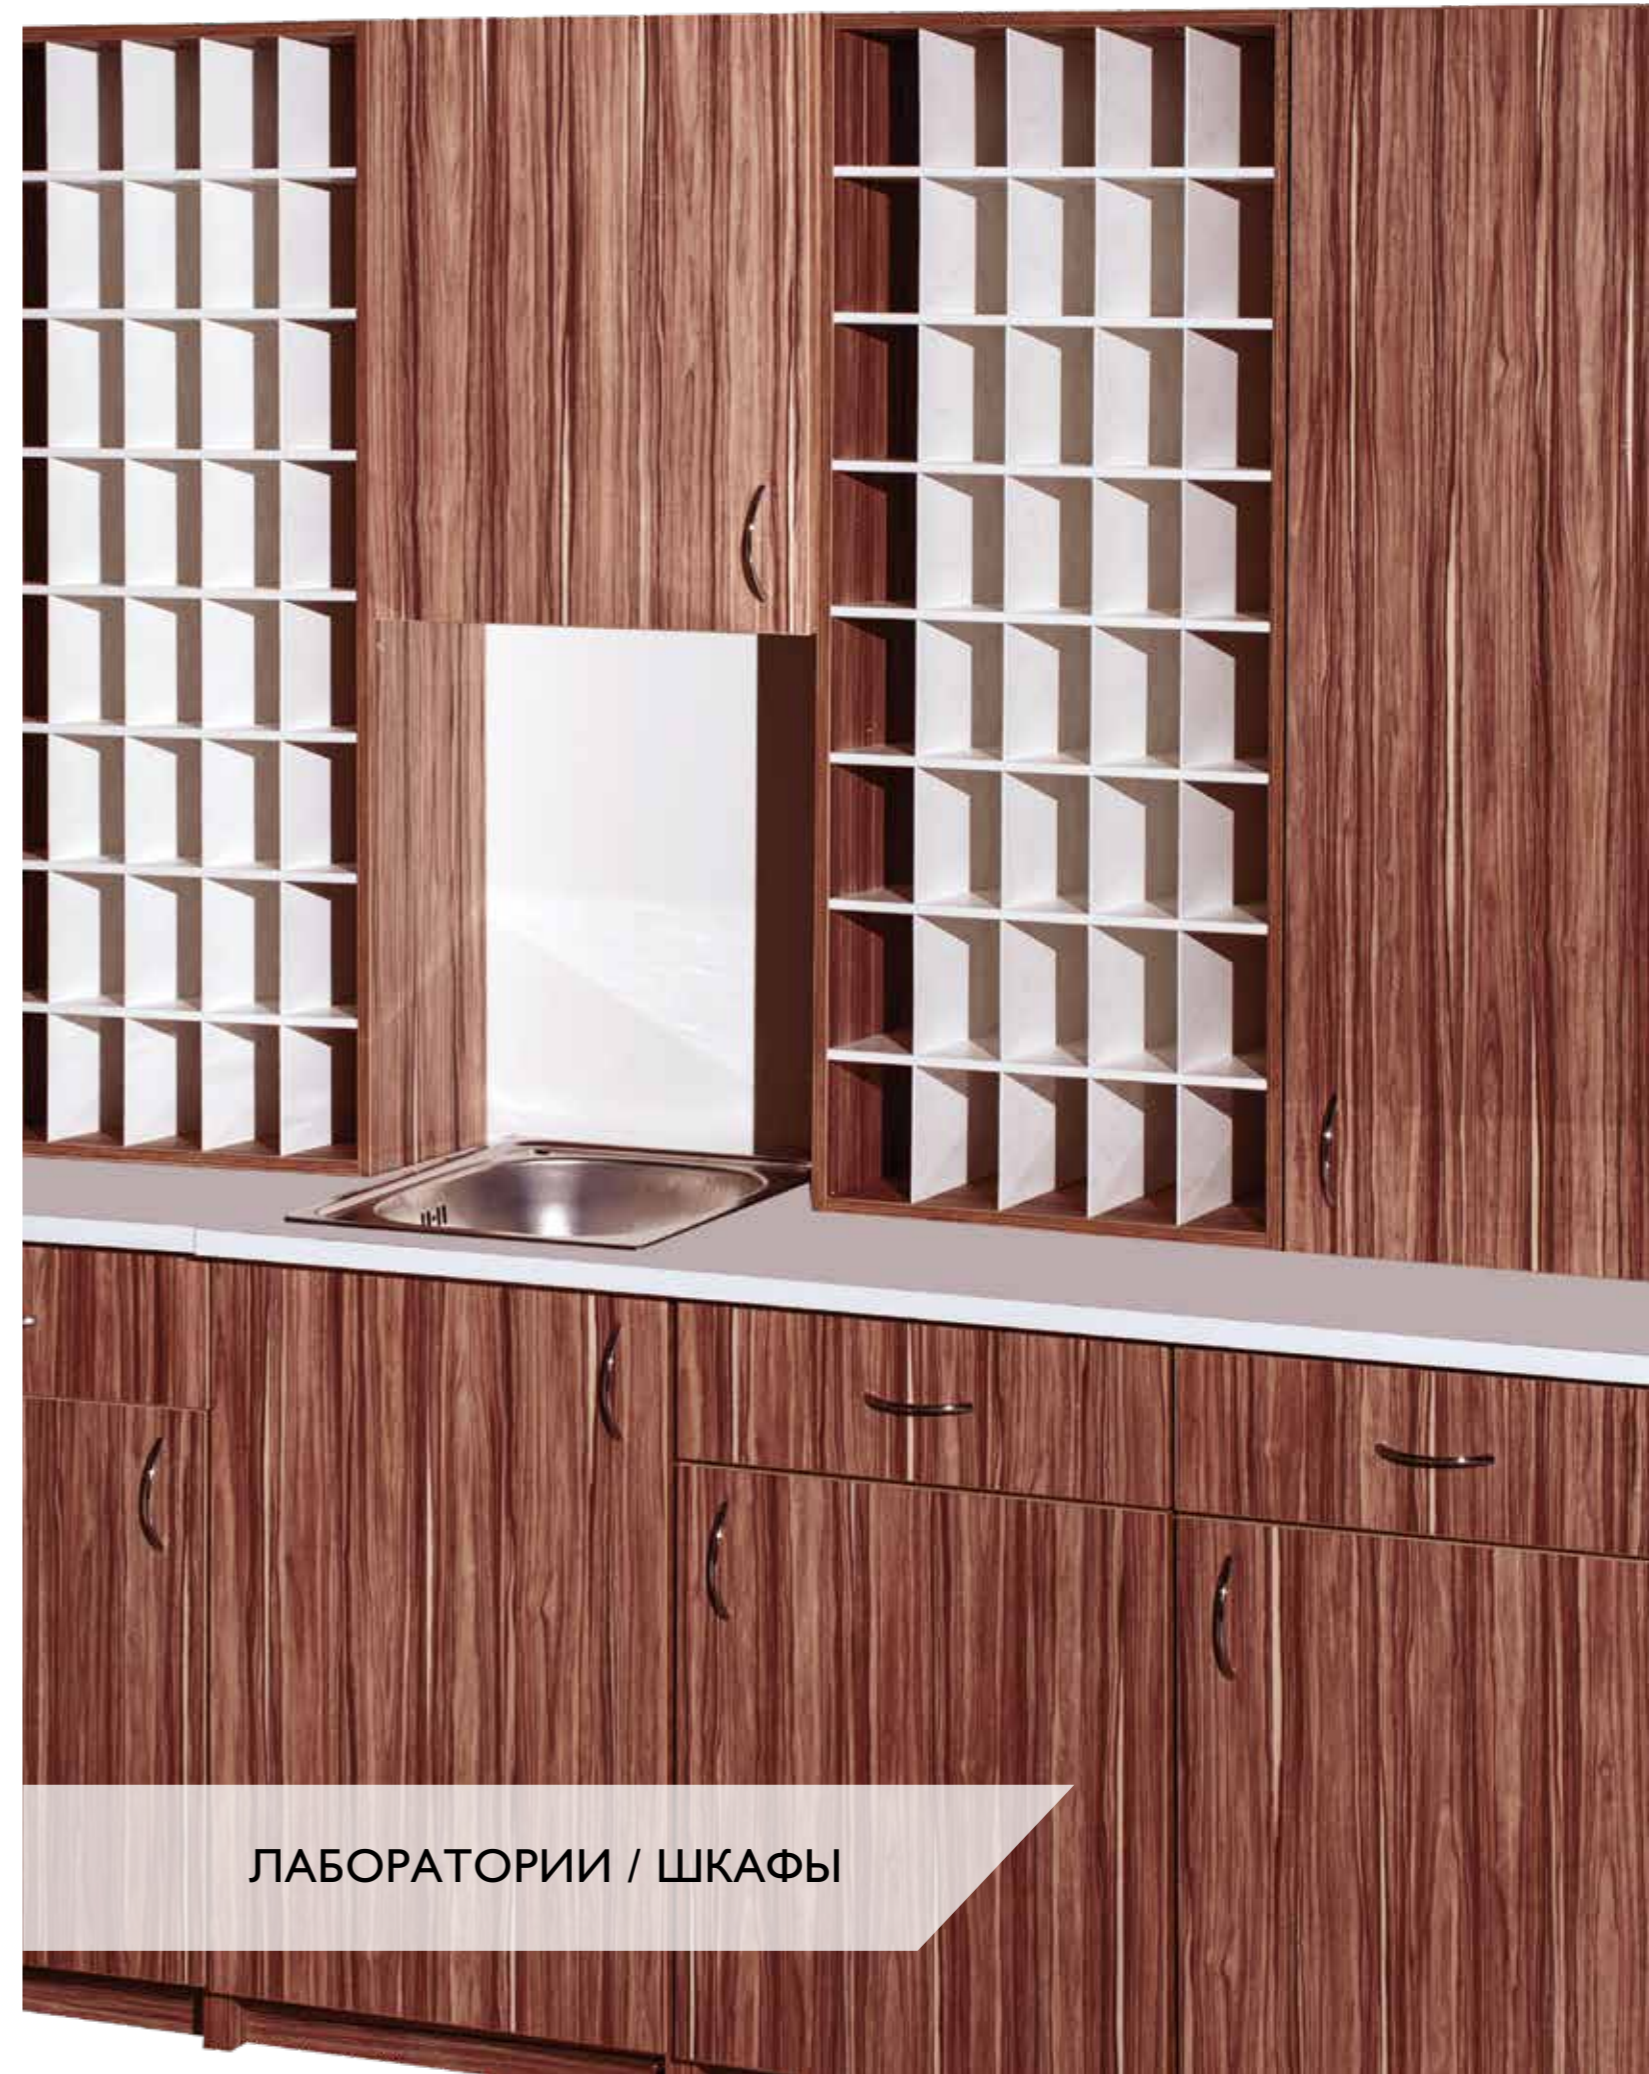

ЛАБОРАТОРИИ / ШКАФЫ