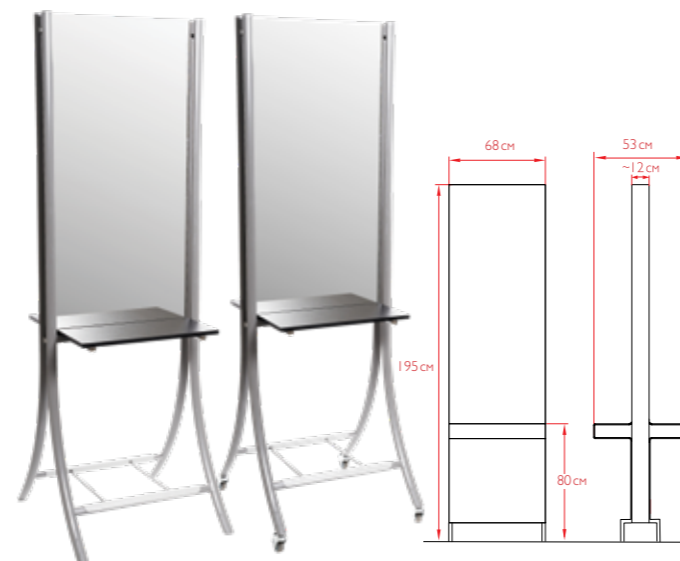

ГАЛЕРИ 2/ ГАЛЕРИ 2 НА КОЛЕСАХ **NEW**

Изящный, легкий, двусторонний рабочий туалет на металлическом каркасе серого цвета. Столешница выполнена из ЛДСП. Возможна установка на колеса (дополнительно).

Базовые цвета: черный (столешница).