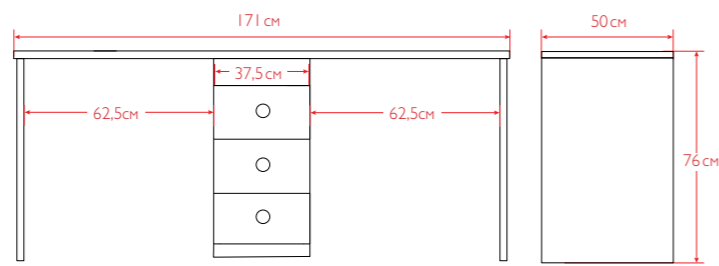

Многофункциональный маникюрный стол ДУО предназначен для работы двух мастеров одновременно. Стол укомплектован тумбой посередине, где мастера могут удобно хранить все необходимые инструменты. Тумба оснащена полкой и тремя выдвижными ящиками.

Варианты комплектации:

- с вытяжкой,
- без вытяжки.

Базовые цвета: белый.