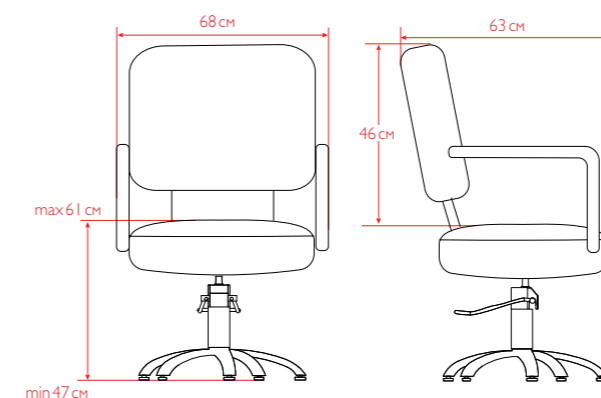

Оригинальный дизайн кресла с мягкими подлокотниками прекрасно подчеркнет стиль вашего салона. Высококачественный чехол из искусственной кожи будет поддерживать четкие геометрические формы кресла в течение всего срока эксплуатации.

Базовые цвета: коричневый, бронза, красный, черный.
Комплектация кресла на фото: гидроподъемник JX-A04, пятульче JX-096.
Основание на выбор: пятульче, диск, квадрат.
Внутренний размер сиденья (ШxГ): 45x46 см