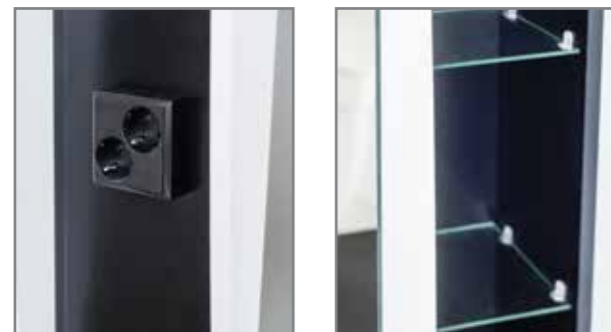

Изящный и функциональный двусторонний рабочий туалет ДУЭТ 2 Эллипс подойдет для островного размещения в салоне красоты, обучающих центров, выездных мероприятий и организации рабочего места там, где нет возможности закрепить парикмахерское зеркало к стене. Устойчивость конструкции зеркала обеспечивают стальной каркас и надежные колеса с фиксаторами. Для удобства мастера предусмотрены полки в нишах для хранения аксессуаров и выведены розетки для подключения электрооборудования.

Материал: ламинированное ДСП.
Базовые цвета: изготовление под заказ в любом цвете.