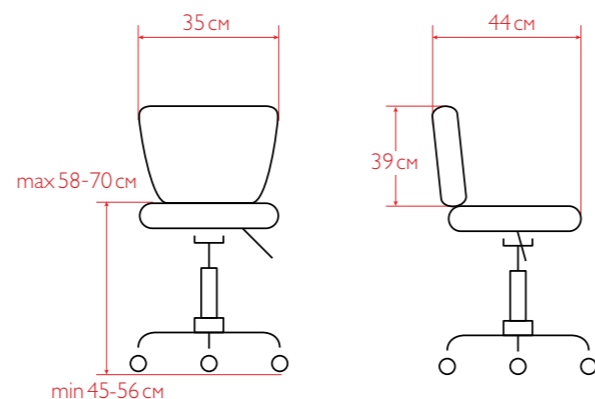

Стул классического дизайна с пневматической регулировкой высоты. Комплектация:
- высокий – хромированное пятилучье с опорой для ног
- низкий – хромированное пятилучье

Базовые цвета (стул высокий): белый, черный.
Базовые цвета (стул низкий): белый, слоновая кость, черный.
Внутренний размер сиденья (ШхГ): 36x36 см.