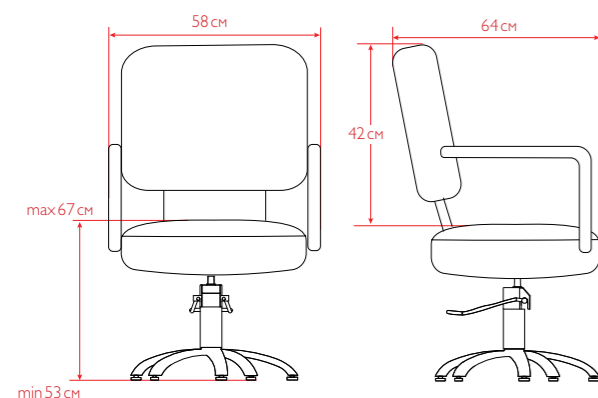

БРУТ I

БРУТ II

Парикмахерское кресло Брут I и Брут II отличаются индивидуальностью и функциональностью, благодаря чему могут стать основой для оформления интерьера салона красоты в стиле LOFT.

Сиденье и спинка этой модели выполнены в лаконичной, строгой манере, повторяющей геометрические формы. Кресло Брут II дополнено мягкими подлокотниками для большего комфорта клиента. Дополнительная опция: подножка.

Базовые цвета: черный.
Комплектация кресла на фото: гидроподъемник JX-A04, диск.
Основание на выбор: пятилучье, диск, квадрат.
Внутренний размер сиденья (ШxГ): 50x50 см

БОСТОН

Стильное парикмахерское кресло БОСТОН станет украшением любого салона красоты. Современный дизайн, отличные эргономические свойства кресла придают ощущения комфорта клиенту при получении услуги в вашем салоне красоты. Кресло имеет мягкие удобные подлокотники.