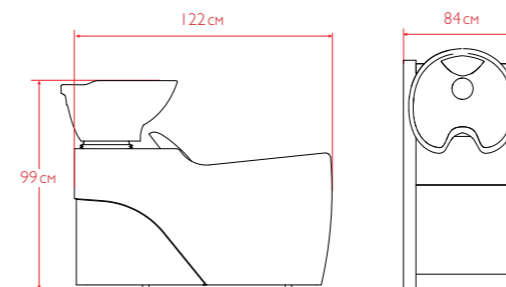

ЭДЕМ 2

Двойная парикмахерская мойка ЭДЕМ 2 идеально подойдет под любой дизайн салона красоты. Простые геометрические формы придают элегантность данной модели. Широкие сиденья подойдут для клиентов любой комплекции. Возможны различные способы подвода коммуникаций: в пол и сбоку.

Комплектация мойки ЭДЕМ 2:

- пластиковый кожух (белый/черный) – 2 шт.
- узел наклона глубокий – 2 шт.
- раковина глубокая стандарт JX-020 (белая/черная) – 2 шт.
- комплект смесителя – 2 шт.

Базовые цвета: черный/кожух черный.
Внутренний размер сиденья (ШхГ): 51х49 см.

ЭДЕМ

Стильная и компактная парикмахерская мойка ЭДЕМ идеально впишется в любой интерьер салона красоты. Эргономические свойства парикмахерской мойки ЭДЕМ обеспечат удобство и комфорт клиента во время проведения длительных SPA процедур для волос.

Базовые цвета: черный/кожух черный, коричневый/кожух белый.

Комплектация модели: пластиковый кожух (белый/черный), раковина глубокая стандарт JX-020 (белая/черная), узел наклона глубокий, комплект смесителя.
Внутренний размер сиденья (ШхГ): 51х49 см.

АДЕЛЬ

Мойка АДЕЛЬ – это сочетание комфорта и функциональности. Оригинальная мойка с мягкими округлыми подлокотниками прекрасно дополнит кресло Адель.

Базовые цвета: черный/кожух черный.
Комплектация модели: пластиковый кожух (черный), раковина глубокая стандарт JX-0356 (белая/черная), узел наклона глубокий, комплект смесителя.
Внутренний размер сиденья (ШхГ): 55х52 см.

АДЕЛЬ ЭЛЕКТРО

NEW

Мойка АДЕЛЬ электро – это сочетание комфорта и функциональности. Оригинальная мойка с регулируемой подножкой. Регулировка осуществляется за счет ручного пульта управления. Мягкие округлые подлокотники обеспечат максимальный комфорт и удобство.