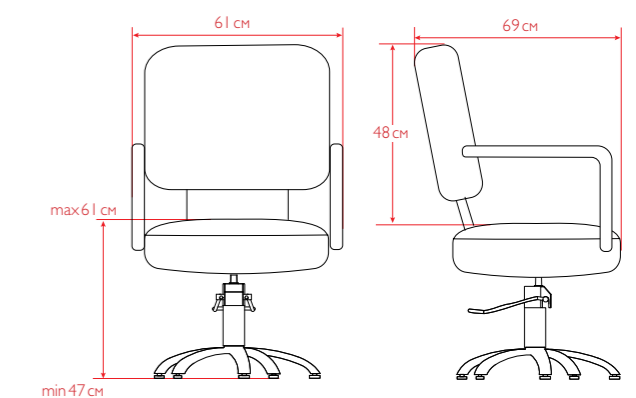

Одно из самых широких и комфортных кресел в коллекции Имидж Мастер. Изящные изгибы кресла подчеркивают хромированные подлокотники с накладками, обитыми в цвет изделия. Возможно однотонное изготовление и в сочетании двух цветов кожзама.

Базовые цвета: коричневый/бока слоновая кость, черный.
Комплектация кресла на фото: гидроподъемник JX-A04, пятульче JX-096.
Основание на выбор: пятульче, диск, квадрат.
Внутренний размер сиденья (ШxГ): 52x46 см