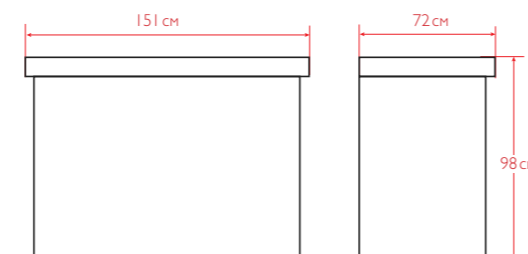

Стойка администратора выполнена из ламинированного ДСП с двумя тумбами.
Базовые цвета: венге/столешница выбеленный дуб.