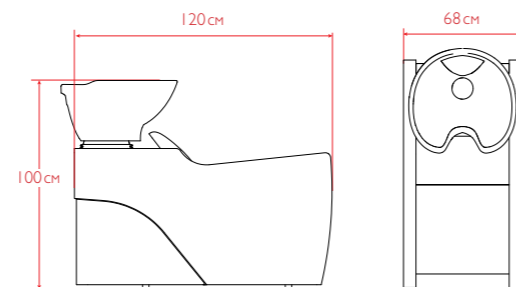

ЭВОЛЮЦИЯ

Комфортная мойка с креслом анатомической формы с выдвигаемым сиденьем и металлическими подлокотниками с декоративными накладками в цвет кресла.

Базовые цвета: черный.
Комплектация модели: раковина глубокая стандарт JX-020 (белая/черная), узел наклона глубокий, комплект смесителя.
Внутренний размер сиденья (ШхГ): 53х44 см.

ДОМИНО

Мойка с широким креслом прямоугольной формы с удобным наклоном спинки на металлическом каркасе.

Базовые цвета: черный/каркас серый.
Комплектация модели: раковина глубокая стандарт JX-020 (белая/черная), узел наклона глубокий, комплект смесителя.
Внутренний размер сиденья (ШхГ): 54х52 см.