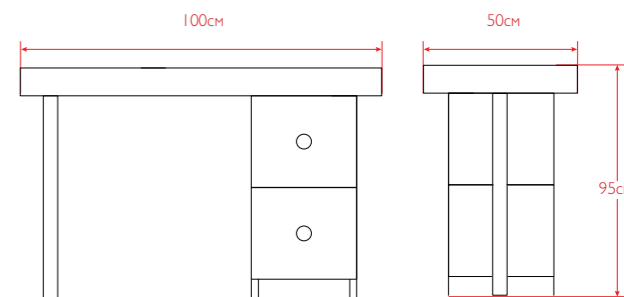

ОПТИМУМ **NEW**

Маникюрный стол классического дизайна из ламинированного ДСП. Тумба имеет открытую полку, которая отлично подойдет для размещения маникюрно-педикюрного аппарата, а также закрытый отсек с двумя полками для хранения инструментов.

Базовые цвета: белый.

ОПТИМУМ ПЛЮС **NEW**

Маникюрный стол классического дизайна из ламинированного ДСП. Оснащен удобной подставкой для лаков. Тумба имеет открытую полку, что позволит мастеру без труда убирать необходимые инструменты, а также закрытый отсек с двумя полками для хранения.

Базовые цвета: белый.

ПРАКТИК **NEW**

Классический и функциональный маникюрный стол. Комплектуется тумбой с тремя удобными ящиками и открытой полкой, которая идеально подойдет для размещения маникюрно-педикюрного аппарата.

Базовые цвета: белый.

ПРАКТИК ПЛЮС **NEW**

Классический и функциональный маникюрный стол с подставками под лаки. Комплектуется тумбой с тремя удобными ящиками и открытой полкой, что позволит мастеру без труда убирать необходимые инструменты.

Базовые цвета: белый.