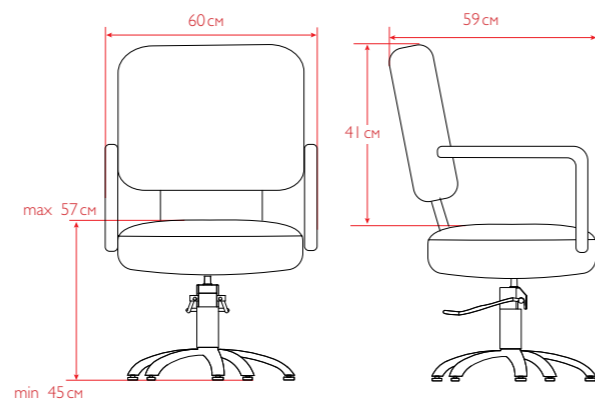

ОКСФОРД

NEW

Современное и удобное кресло отлично подойдет для салонов красоты любого уровня. Оригинальные подлокотники подчеркивают стильный дизайн кресла.

Базовые цвета: черный.
Комплектация кресла на фото: гидроподъемник JX-A04, пятульче JX-403.
Основание на выбор: пятульче, диск, квадрат.
Внутренний размер сиденья (ШxГ): 50 x 49 см.

ЧАРЛИ

NEW

Классическое, комфортное кресло с удобными пластиковыми подлокотниками. Данная модель отлично подойдет для салонов красоты с небольшим бюджетом.

Базовые цвета: черный.
Комплектация кресла на фото: гидроподъемник JX-A04, пятульче JX-403.
Основание на выбор: пятульче, диск, квадрат.
Внутренний размер сиденья (ШxГ): 49 x 43 см.

СТАНДАРТ

Современное, стильное и очень комфортное парикмахерское кресло с удобными подлокотниками. Идеально подойдет для салонов любого уровня.

Комплектация кресла на фото: гидроподъемник JX-A04, пятульче JX-096.
Основание на выбор: пятульче, диск, квадрат.
Внутренний размер сиденья (ШxГ): 50x47 см.