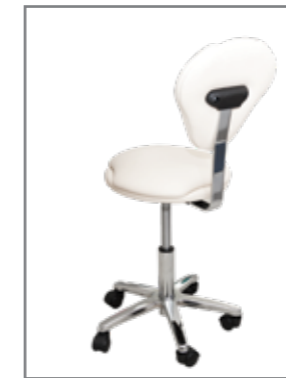

Стул лаконичного дизайна с пневматической регулировкой высоты. Комплектация:
- высокий – хромированное пятилучье с опорой для ног
- низкий – хромированное пятилучье

Базовые цвета (стул высокий): белый, слоновая кость, черный.
Базовые цвета (стул низкий): белый, слоновая кость.
Внутренний размер сиденья (ШхГ): 36x36 см.