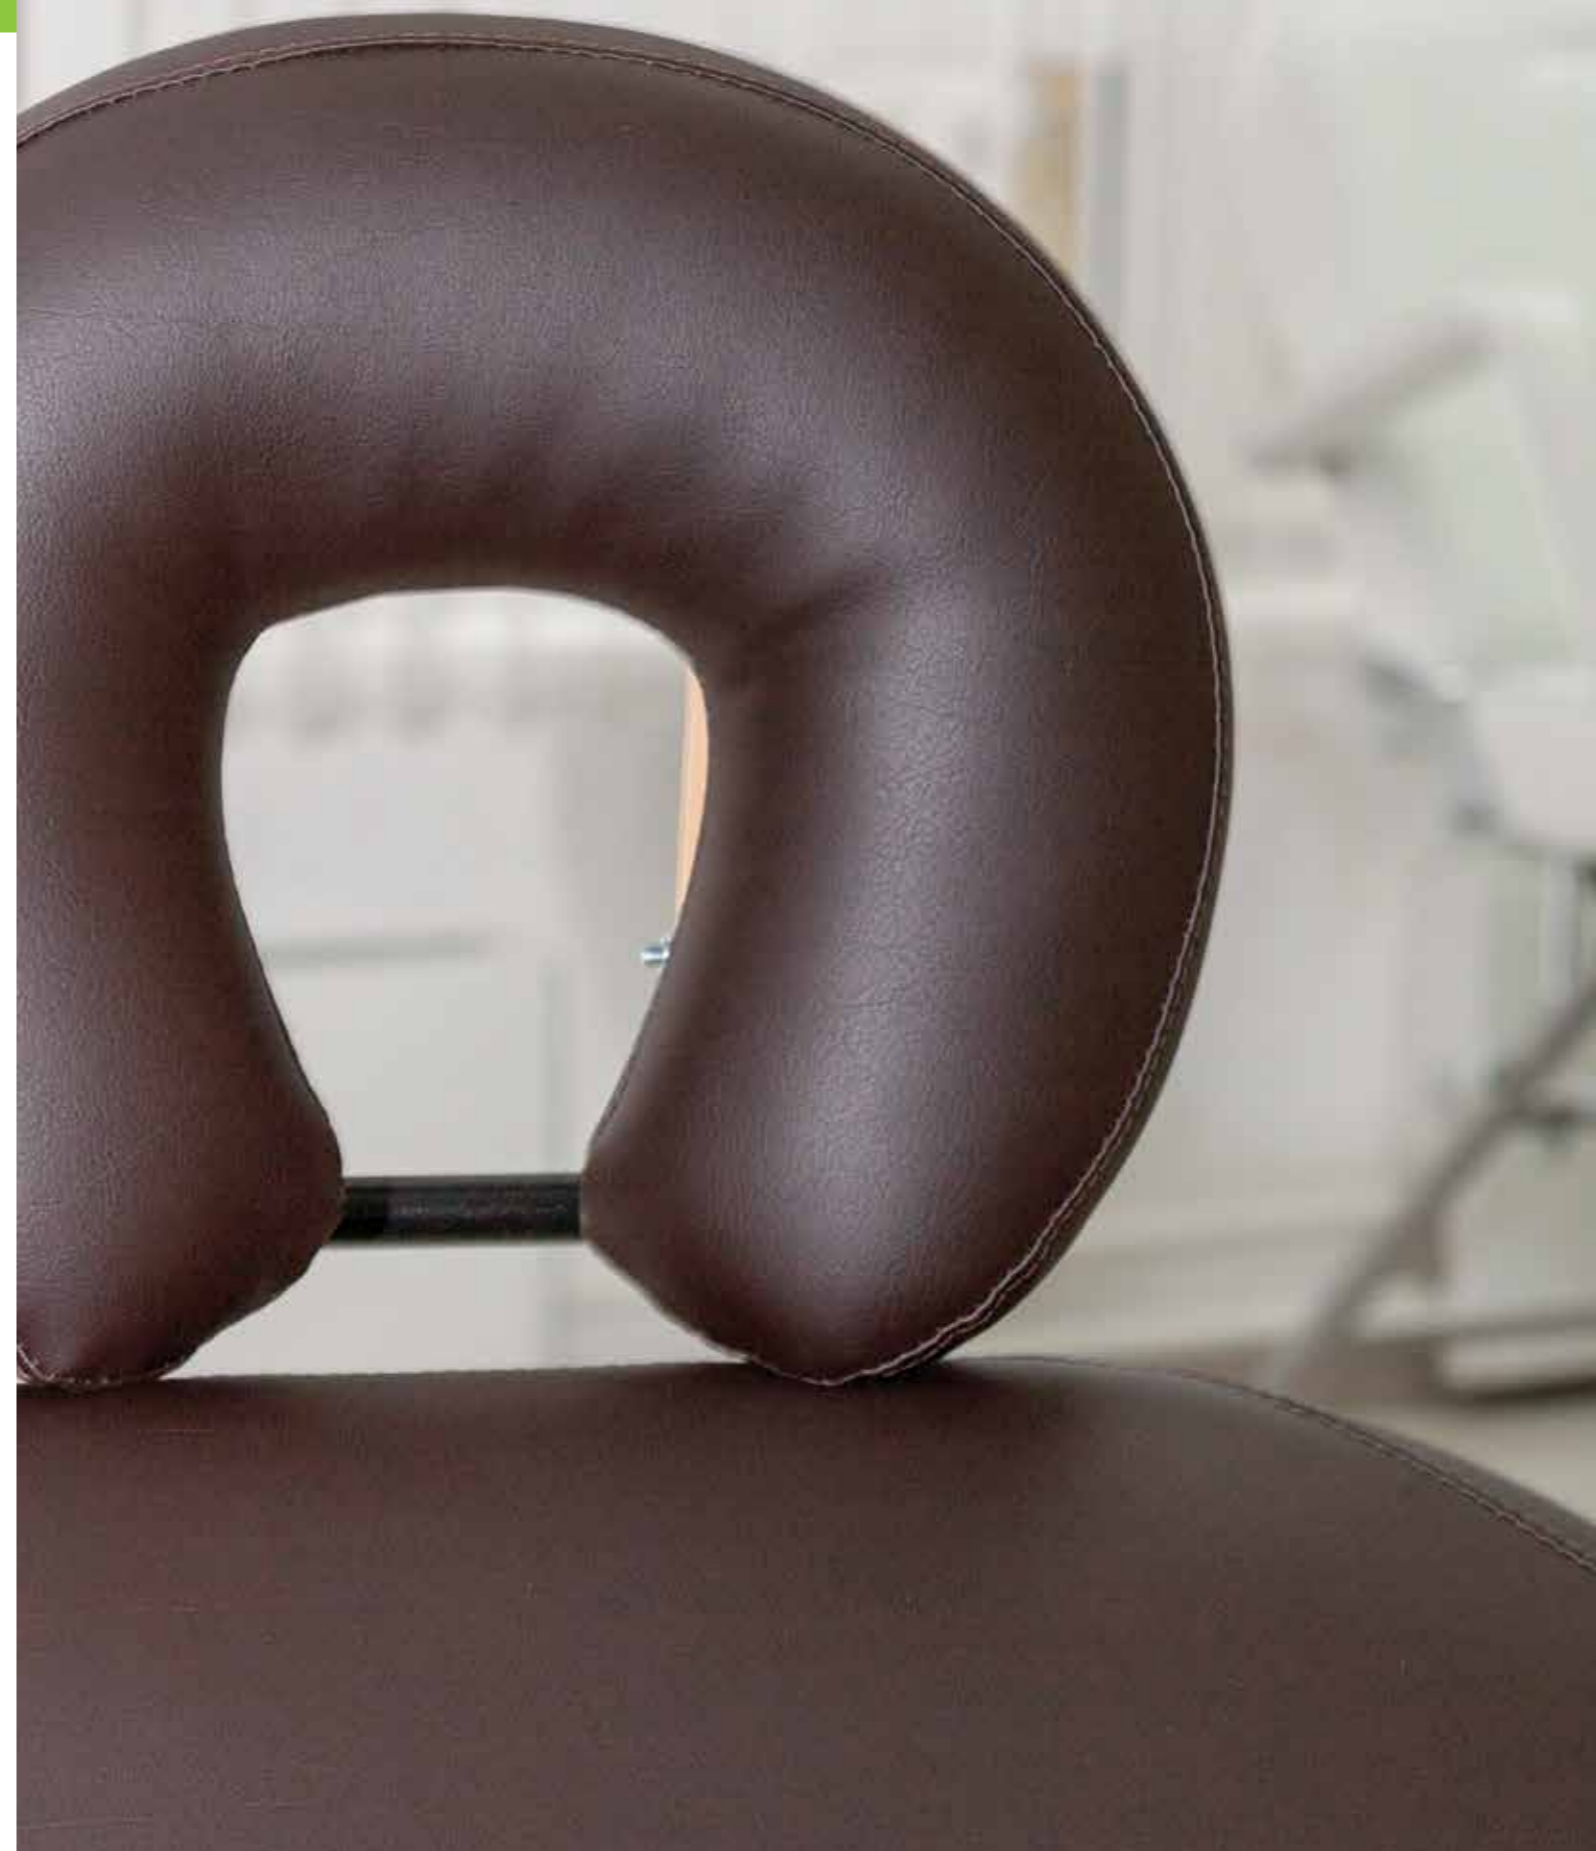

МАССАЖНОЕ ОБОРУДОВАНИЕ