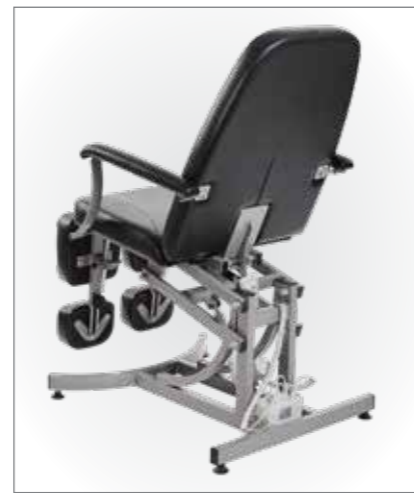

ОРИОН I

Классическое педикюрное кресло с одним электромотором.

- Регулировка высоты – электропривод. Регулировка осуществляется за счет ручного пульта управления.
- Регулировка ножной части (по высоте и длине) – механика.
- Регулировка угла наклона спинки – пневматика.
- Раскладывается в горизонтальное положение.
- Надежная конструкция металлического каркаса обеспечивает устойчивость кресла при работе.

Базовые цвета: белый, черный.
Размер (ДхШ): 182х73 см.
Внутренний размер сиденья (ШхГ): 59х49 см.
Диапазон изменения высоты (min-max): 69 – 92 см.

МАКСИМАЛЬНАЯ НАГРУЗКА 120 kg 1 ЭЛЕКТРОМОТОР

МЕХАНИЧЕСКИЕ РЕГУЛИРОВКИ ПУЛЬТ УПРАВЛЕНИЯ

ОРИОН 3 NEW

Классическое педикюрное кресло с тремя электромоторами.

- Регулировка высоты, угол наклона спинки и угол наклона кресла – электропривод. Регулировка осуществляется за счет ручного пульта управления.
- Регулировка ножной части (по высоте и длине) – механика.
- Раскладывается в горизонтальное положение.
- Надежная конструкция металлического каркаса обеспечивает устойчивость кресла при работе.

Базовые цвета: белый, черный.
Размер (ДхШ): 182х73 см.
Внутренний размер сиденья (ШхГ): 59х49 см.
Диапазон изменения высоты (min-max): 69 – 92 см.

МАКСИМАЛЬНАЯ НАГРУЗКА 140 kg 3 ЭЛЕКТРОМОТОРА

МЕХАНИЧЕСКИЕ РЕГУЛИРОВКИ ПУЛЬТ УПРАВЛЕНИЯ