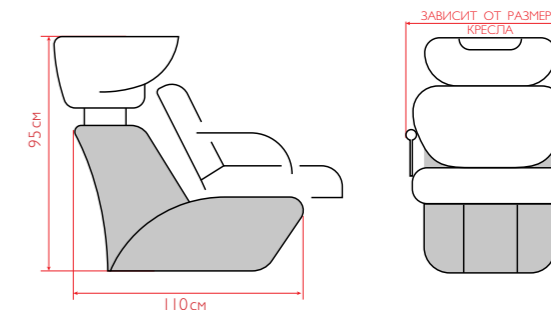

Варианты комплектации:

1. Керамическая раковина
  - средняя (белая)
  - глубокая (белая/черная)
  - глубокая стандарт (белая/черная)
2. Узел наклона
3. Комплект смесителя

Мойка сочетается с креслами: Соло, Глория, Инекс, Касатка, Николь, Лига, Смайл Плюс, Луна, Контакт.