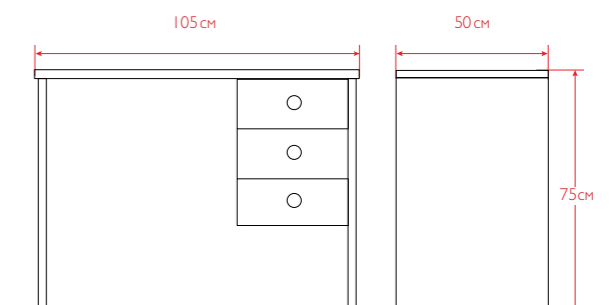

МАНИКЮРНОЕ ОБОРУДОВАНИЕ

ШАРМ

Современный комфортный маникюрный стол ШАРМ оснащен удобной подставкой для лаков с подсветкой. Специальные ограничители на полочках не позволят случайно уронить флакончики лаков для ногтей. Тумба оснащена тремя выдвижными ящиками, нижний ящик идеально подходит для хранения высоких флаконов. Дополнительно стол оснащен тройной розеткой и удлинителем.

Варианты комплектации:
- с вытяжкой,
- без вытяжки.
Базовые цвета: белый.

ЭЛЕГАНТ

NEW

Стильный маникюрный стол из белого пластика на металлических ножках. Скругленные края и плавные линии придают данной модели особую элегантность.

Оснащен двумя выдвижными ящиками, в которых удобно хранить различные аксессуары мастера.

Базовые цвета: белый пластик.