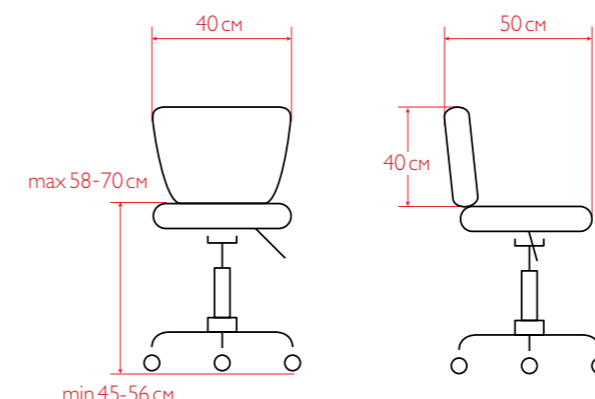

Стул классического дизайна с пневматической регулировкой высоты. Комплектация:
- высокий – хромированное пятилучье с опорой для ног
- низкий – хромированное пятилучье

Базовые цвета (стул высокий): белый, черный.
Базовые цвета (стул низкий): белый, слоновая кость, черный.
Внутренний размер сиденья (ШхГ): 36x36 см.