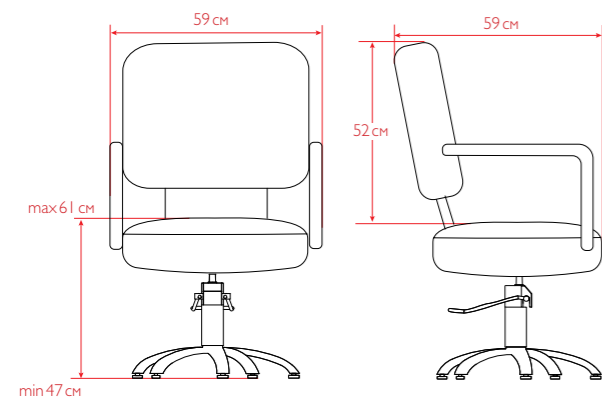

Базовые цвета: черный.

Комплектация кресла на фото: гидropодъемник JX-A04, пятилучье JX-096.

Основание на выбор: пятилучье, диск, квадрат.

Внутренний размер сиденья (ШхГ): 45х43 см.

ЛИРА

Удобное кресло с лаконичным дизайном. Элегантные формы в сочетании с хромированными подлокотниками придают легкость внешнему виду кресла.

Базовые цвета: черный.
Комплектация кресла на фото: гидроподъемник JX-A04, пятульче JX-096.
Основание на выбор: пятульче, диск, квадрат.
Внутренний размер сиденья (ШxГ): 50x44 см

ЛУНА

Современное кресло с эргономичной спинкой и сиденьем. Оригинальные подлокотники подчеркивают стильный дизайн кресла.