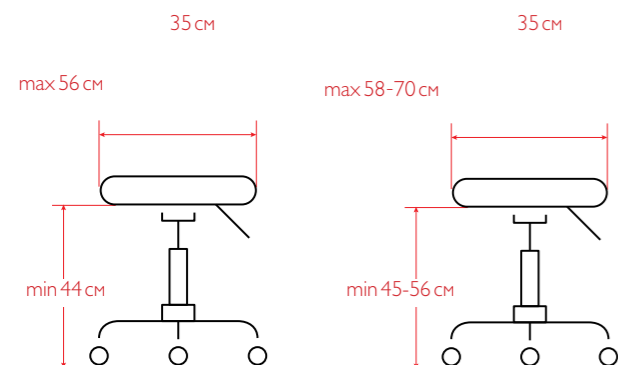

ПРИЗМА

Стул без спинки с пневматической регулировкой высоты.

Комплектация:

- эко – пластиковое пятилучье
- низкий – хромированное пятилучье
- высокий – хромированное пятилучье с опорой для ног

Внутренний размер сиденья (ШхГ): 35х35 см.

ПРИЗМА ЭКО
Базовые цвета:
белый, слоновая кость, черный

ПРИЗМА НИЗКИЙ
Базовые цвета:
белый, слоновая кость, черный.

ПРИЗМА ВЫСОКИЙ
Базовые цвета: белый, слоновая кость, черный.

ПРИЗМА СО СПИНКОЙ **NEW**

Стул со спинкой с пневматической регулировкой высоты.

Комплектация:

- эко – пластиковое пятилучье
- низкий – хромированное пятилучье
- высокий – хромированное пятилучье с опорой для ног

Внутренний размер сиденья (ШхГ): 35х35 см.

ПРИЗМА ЭКО СО СПИНКОЙ
Базовые цвета:
белый, слоновая кость, черный

ПРИЗМА НИЗКИЙ СО СПИНКОЙ
Базовые цвета: белый, черный.

ПРИЗМА ВЫСОКИЙ СО СПИНКОЙ
Базовые цвета: белый, черный.

КОЛЛЕКЦИЯ БАРБЕР