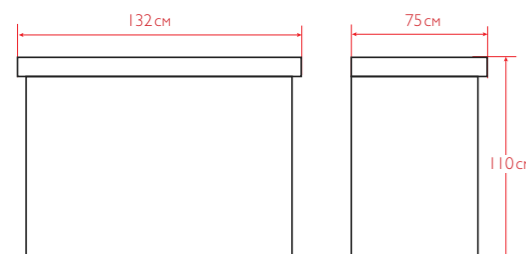

ЛЕГО

Элегантная и функциональная стойка администратора прекрасно впишется в интерьер любого салона. Комплектуется тумбой, которая закрывается на ключ.

Материал корпуса – ДСП, фасад – искусственная кожа.
Базовые цвета: венге/слоновая кость.

ДИАЛОГ

Стойка администратора выполнена из ламинированного ДСП. Комплектуется тумбой и полкой под системный блок.

Базовые цвета: венге/фасад белоснежные цветы.

ФОРТЕ

Стойка администратора выполнена из ламинированного ДСП.
Базовые цвета: черный/фасад белый.

ГАВАНА

Стойка администратора выполнена из ламинированного ДСП с двумя тумбами.
Базовые цвета: венге/столешница выбеленный дуб.

МЕБЕЛЬ ДЛЯ ХОЛЛА