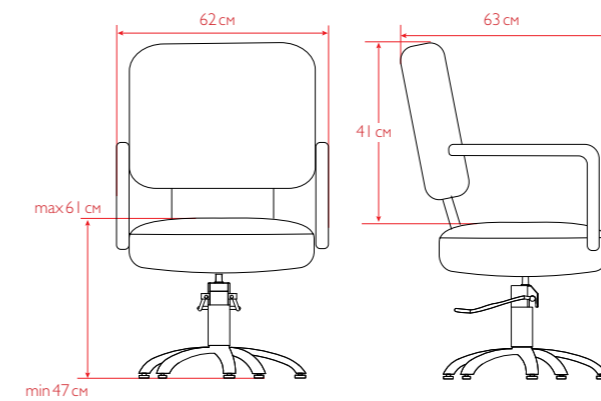

СТАНДАРТ гидравлика
Базовые цвета: черный.

СТАНДАРТ пневматика хром
Базовые цвета: изготовление под заказ в любом цвете.

СТАНДАРТ пневматика
Базовые цвета: изготовление под заказ в любом цвете.