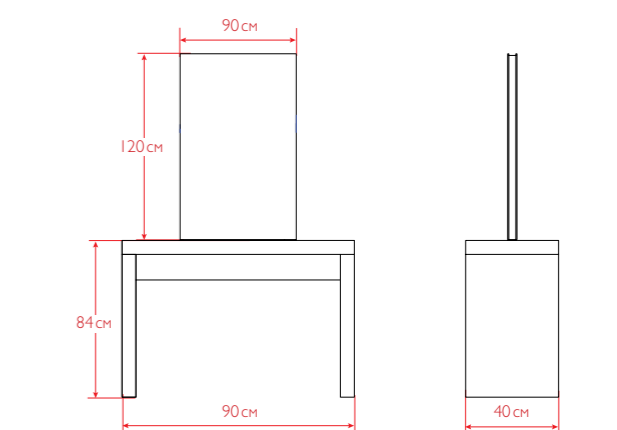

Рабочее место АМЕЛИ — незаменимый помощник в ежедневной работе мастера. Отличительной чертой комплекта является элегантная и прочная конструкция. Рабочий стол укомплектован двумя удобными выдвижными ящиками для хранения принадлежностей.

Зеркало оснащено светодиодными лампочками холодного свечения – 10 шт., которые обеспечивают яркое освещение лица без теней. Способ крепления – к стене.

Базовые цвета зеркала: белый.
Базовые цвета рабочего стола: белый.