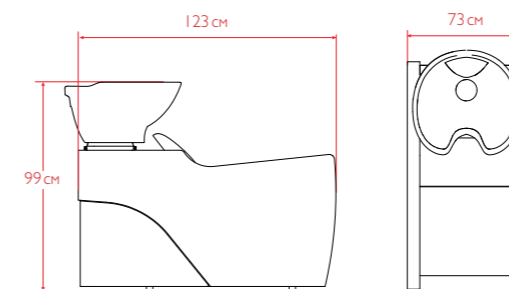

Коллекция БРАЙТОН – идеальное решение для салонов красоты. Прямые линии, широкое сиденье, отделка декоративной стежкой – делает эту коллекцию особенно привлекательной. Мойка Брайтон с эргономичной спинкой и мягкими подлокотниками позволит ощутить особый комфорт при посещении салона.

Базовые цвета: черный/кожух черный/строчка белая. Комплектация модели: пластиковый кожух (белый/черный), раковина глубокая стандарт JX-020 (белая/черная), узел наклона глубокий, комплект смесителя. Внутренний размер сиденья (ШxГ): 54x52 см.