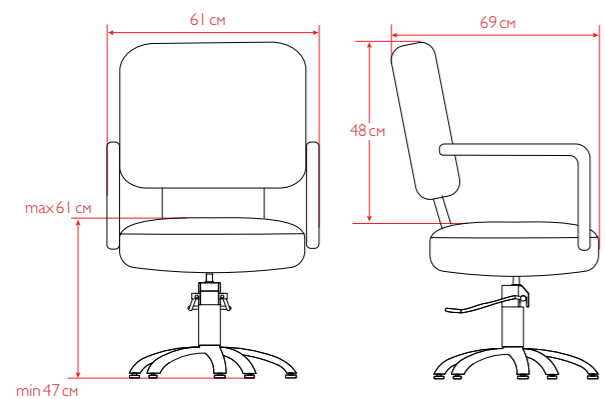

Популярное стильное кресло с хромированными подлокотниками. Возможно однотонное изготовление и в сочетании двух цветов кожзама.

Базовые цвета: черный, красный.
Комплектация кресла на фото: гидроподъемник JX-A04, пятульче JX-096.
Основание на выбор: пятульче, диск, квадрат.
Внутренний размер сиденья (ШхГ): 52x46 см.