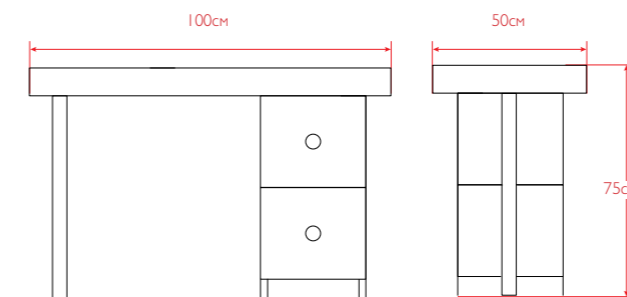

ОПТИМУМ **NEW**

Маникюрный стол классического дизайна из ламинированного ДСП. Тумба имеет открытую полку, которая отлично подойдет для размещения маникюрно-педикюрного аппарата, а также закрытый отсек с двумя полками для хранения инструментов.

Базовые цвета: белый.

ОПТИМУМ ПЛЮС **NEW**

Маникюрный стол классического дизайна из ламинированного ДСП. Оснащен удобной подставкой для лаков. Тумба имеет открытую полку, что позволит мастеру без труда убирать необходимые инструменты, а также закрытый отсек с двумя полками для хранения.

Базовые цвета: белый.

ПРАКТИК **NEW**

Классический и функциональный маникюрный стол. Комплектуется тумбой с тремя удобными ящиками и открытой полкой, которая идеально подойдет для размещения маникюрно-педикюрного аппарата.

Базовые цвета: белый.

ПРАКТИК ПЛЮС **NEW**

Классический и функциональный маникюрный стол с подставками под лаки. Комплектуется тумбой с тремя удобными ящиками и открытой полкой, что позволит мастеру без труда убирать необходимые инструменты.

Базовые цвета: белый.