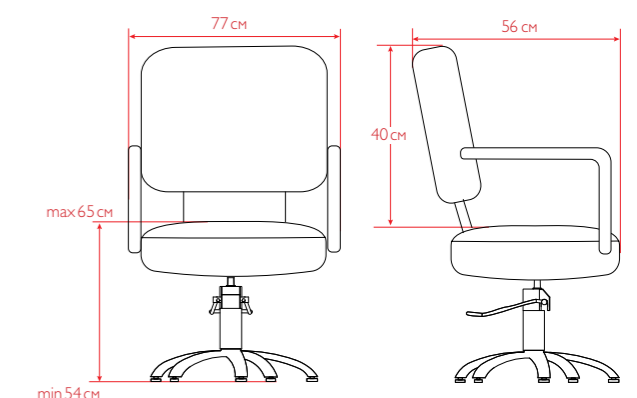

Парикмахерское кресло способно влюбить в себя с первого взгляда. Удобное кресло с широкой спинкой и округлыми подлокотниками обеспечат максимальный комфорт. Уникальность изделия придает декоративное оформление внутренней поверхности спинки каретной стяжкой с пуговицами. Дополняет дизайн кресла — отделка молдингом.

Базовые цвета: черный/молдинг бронза.
Комплектация кресла на фото: гидроподъемник JX-A04, диск.
Основание на выбор: пятилучье, диск, квадрат.
Внутренний размер сиденья (ШхГ): 47х47 см.