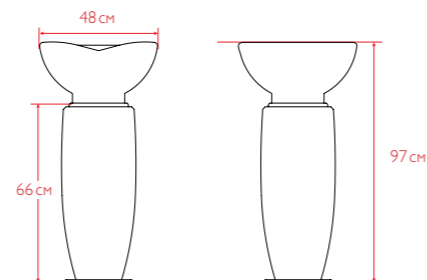

Элегантная и комфортная мойка СОЛО на стойке представляет собой классическую модель стационарной мойки с возможностью подставки кресла для клиента.

Цвет каркаса: черный, серый.

Комплектация модели на фото: раковина средняя, узел наклона малый, комплект смесителя.

Варианты комплектации раковины: средняя – белая; глубокая – белая, черная; глубокая стандарт – белая, черная.