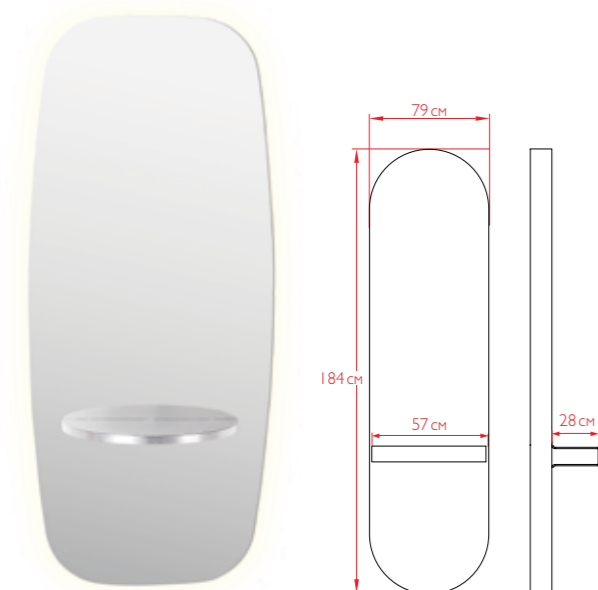

НЕОН

NEW

Парикмахерское зеркало НЕОН элегантной формы с LED-подсветкой несомненно станет украшением вашего салона. Стильное зеркальное полотно зрительно увеличит пространство, добавит света и уюта вашему салону. Закругленная столешница прекрасно дополняет общий вид зеркала.

Материал столешницы – пластик.
Способ крепления – к стене.

МАРСЕЛЬ

NEW

Благодаря прямоугольной форме и стильному дизайну зеркало МАРСЕЛЬ прекрасно впишется в интерьер салона любого стиля.

Материал столешницы – пластик.
Способ крепления – к стене.
Базовые цвета: белый/столешница пластик.

СФЕРА

NEW

Современный и минималистичный дизайн консоли в сочетании с большим круглым зеркалом придадут очарование и домашний уют вашему салону. По желанию клиента зеркало может быть изготовлено с LED-подсветкой. Консоль оснащена двумя выдвижными ящиками.

Материал консоли – ЛДСП/пластик.
Способ крепления – к стене.

**АМЕЛИ
ЗЕРКАЛО/РАБОЧИЙ СТОЛ**

Рабочее место АМЕЛИ — незаменимый помощник в ежедневной работе мастера. Отличительной чертой комплекта является элегантная и прочная конструкция. Рабочий стол укомплектован двумя удобными выдвижными ящиками для хранения принадлежностей.

Зеркало оснащено светодиодными лампочками холодного свечения – 10 шт., которые обеспечивают яркое освещение лица без теней. Способ крепления – к стене.

Базовые цвета зеркала: белый.
Базовые цвета рабочего стола: белый.