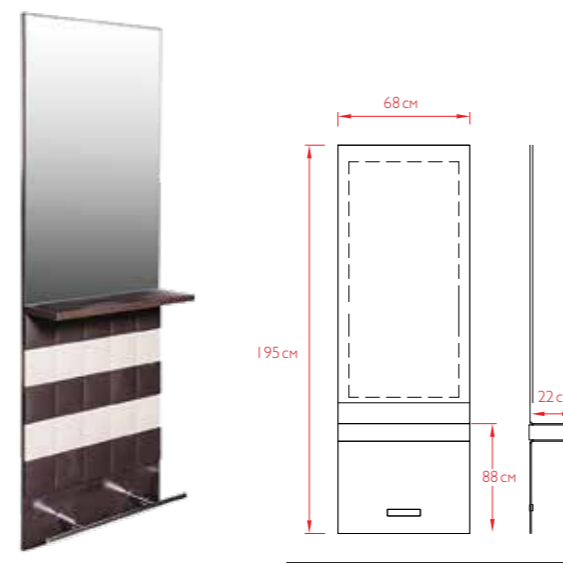

ЛЕГО

Зеркало парикмахерское одностороннее, с декоративной отделкой из искусственной кожи. Зеркало оснащено столешницей и подножкой.

Способ крепления — к стене.
Базовые цвета: венге/коричневый/слоновая кость.