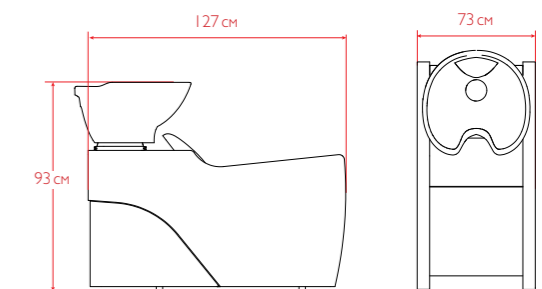

Эргономичная спинка мойки специально разработана для создания оптимально удобного положения позвоночника клиента во время проведения парикмахерских процедур. Мягкие подлокотники изделия позволяют ощутить особый комфорт при посещении салона. У мойки есть возможность использовать 2 способа подвода коммуникаций: в пол и сбоку.

Базовые цвета: черный/кожух черный, коричневый/кожух белый. Комплектация модели: пластиковый кожух (белый/черный), раковина глубокая стандарт JX-020 (белая/черная), узел наклона глубокий, комплект смесителя. Внутренний размер сиденья (ШxГ): 54x52 см.