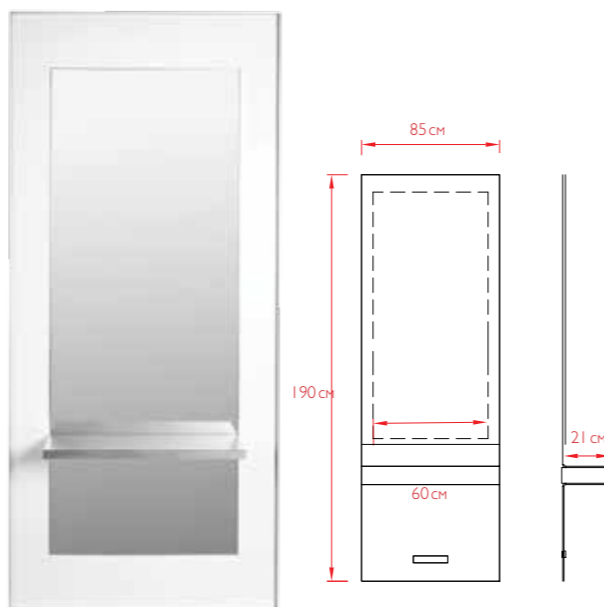

Материал столешницы – пластик.
Способ крепления – к стене.

МАРСЕЛЬ

NEW

Благодаря прямоугольной форме и стильному дизайну зеркало МАРСЕЛЬ прекрасно впишется в интерьер салона любого стиля.

Материал столешницы – пластик.
Способ крепления – к стене.
Базовые цвета: белый/столешница пластик.