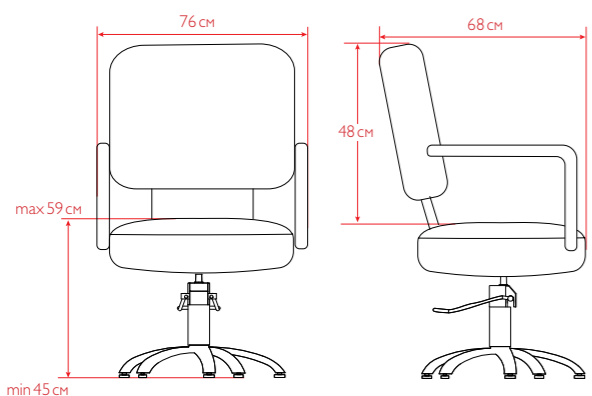

Кресло ПРЕСТИЖ невероятно комфортное, благодаря наличию латексного наполнителя, который создает ощущение мягкости и позволяет клиенту расслабиться во время длительной процедуры. Классические округлые формы кресла добавляют в помещение элементы уюта и роскоши.

Базовые цвета: черный/кант черный.
Комплектация кресла на фото: гидроподъемник JX-A04, пятилучье JX-096.
Основание на выбор: пятилучье, диск, квадрат.
Внутренний размер сиденья (ШxГ): 47x48 см.