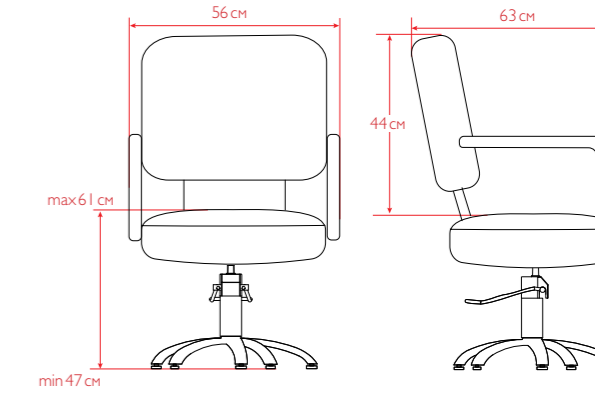

Базовые цвета: черный.

Комплектация кресла на фото: гидropодъемник JX-A04, диск.

Основание на выбор: пятилучье, диск, квадрат.

Внутренний размер сиденья (ШхГ): 47х47 см.

Современное, яркое кресло. Стильное сочетание двух цветов сделает ваш салон неповторимым. Каркас сиденья и спинки кресла выполнен из литого пенополиуретана и обтянут искусственной кожей высокого качества. Чехол кресла усилен дополнительными строчками в местах наибольшей нагрузки.

Базовые цвета: черный.

Комплектация кресла на фото: гидropодъемник JX-A04, пятилучье JX-403.

Основание на выбор: пятилучье, диск, квадрат.

Внутренний размер сиденья (ШхГ): 45х49 см.

Очень популярная и удобная модель парикмахерского кресла с хромированными подлокотниками. Возможно однотонное изготовление и в сочетании двух цветов кожанам.

Базовые цвета: черный.

Комплектация кресла на фото: гидropодъемник JX-A04, пятилучье JX-096.

Основание на выбор: пятилучье, диск, квадрат.

Внутренний размер сиденья (ШхГ): 45х43 см.

ЛИРА

Удобное кресло с лаконичным дизайном. Элегантные формы в сочетании с хромированными подлокотниками придают легкость внешнему виду кресла.