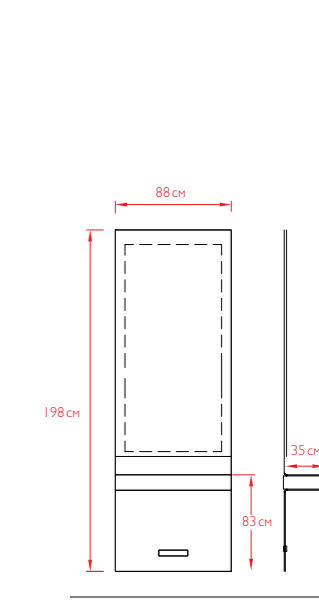

Зеркало одностороннее. Комплектуется столешницей и навесной подставкой под ноги. Способ крепления — к стене.

Материал: ламинированное ДСП.
Базовые цвета: венге/столешница выбеленный дуб, черный.