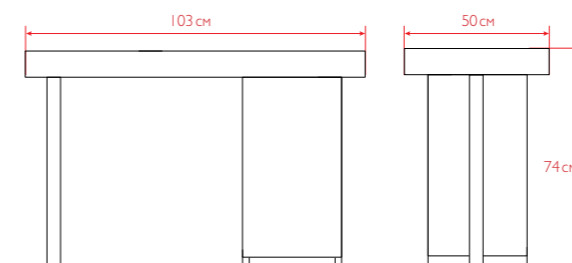

Размер (ДхШхВ): 120x45x74 см.

КАТРИН

Маникюрный стол из ламинированного ДСП с одной тумбой.

Варианты комплектации:

- с вытяжкой,
- без вытяжки.

Базовые цвета: белый, выбеленный дуб.

Размер (ДхШхВ): 118x60x75 см.

Базовые цвета: белый.

Размер в разложенном виде (ДхШхВ): 103x50x74 см.

Размер в сложенном виде (ДхШхВ): 50x32x74 см.

**ЛЕКС**

Маникюрный стол с подставкой под лаки выполнен из ламинированного ДСП.

Варианты комплектации: