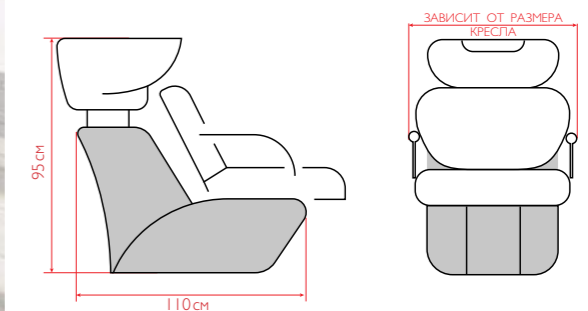

Мойка сочетается с креслами:

Контакт, Лига, Луна, Лира, Соло, Стандарт.