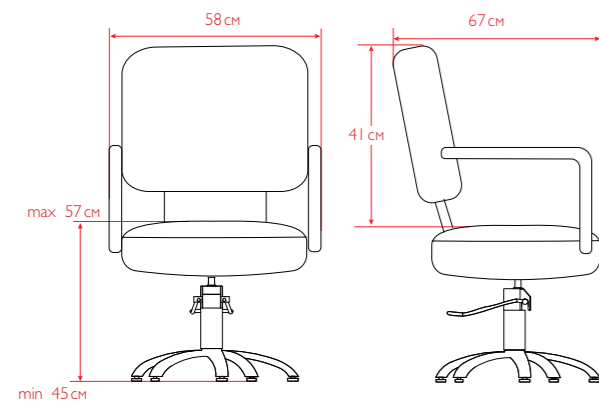

Современное и удобное кресло отлично подойдет для салонов красоты любого уровня. Оригинальные подлокотники подчеркивают стильный дизайн кресла.

Базовые цвета: черный.
Комплектация кресла на фото: гидроподъемник JX-A04, пятульче JX-403.
Основание на выбор: пятульче, диск, квадрат.
Внутренний размер сиденья (ШxГ): 50 x 49 см.