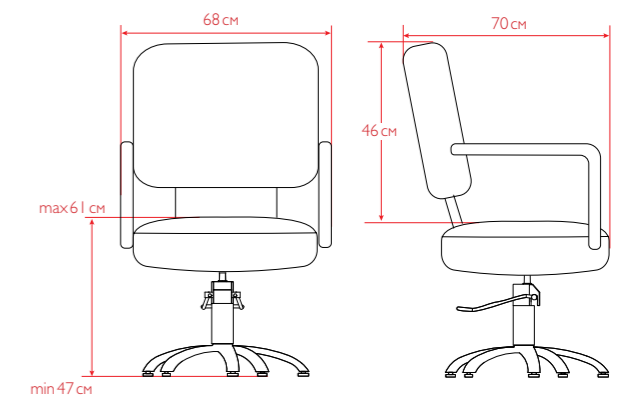

Роскошное парикмахерское кресло с высокой мягкой спинкой и удобными пластиковыми подлокотниками. Идеально в сочетании с мойкой ЭВОЛЮЦИЯ.

Базовые цвета: черный.
Комплектация кресла на фото: гидроподъемник JX-A04, пятульче JX-096.
Основание на выбор: пятульче, диск, квадрат.
Внутренний размер сиденья (ШхГ): 54x46 см.