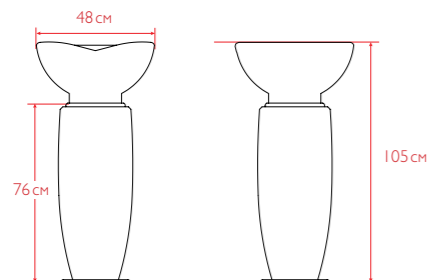

Мойка ЭКО — это классический пример универсальной модели стационарной мойки с подставкой к нему кресла для клиента. Изделие включает в себя отдельностоящий каркас в форме «тубы» и раковину.

Комплектация: раковина средняя, узел наклона малый, комплект смесителя.