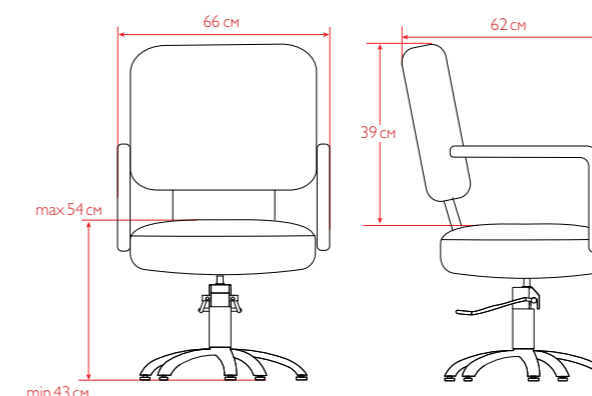

Коллекция БРАЙТОН состоит из нескольких изделий: кресло клиента БРАЙТОН, кресло клиента БРАЙТОН декор (с декоративной стежкой), мойка БРАЙТОН декор (с декоративной стежкой). Прямые линии, широкое сиденье, отделка декоративной стежкой — делает эту коллекцию особенно привлекательной. Удобное, широкое кресло коллекции БРАЙТОН с комфортной спинкой и подлокотниками особенно понравится вашим клиентам. Боковая часть кресла БРАЙТОН декор имеет отделку декоративной стежкой. Цвет — на ваш выбор.

Базовые цвета: черный.
Комплектация кресла на фото: гидроподъемник JX-A04, квадрат.
Основание на выбор: пятилучье, диск, квадрат.
Внутренний размер сиденья (ШxГ): 48x40 см