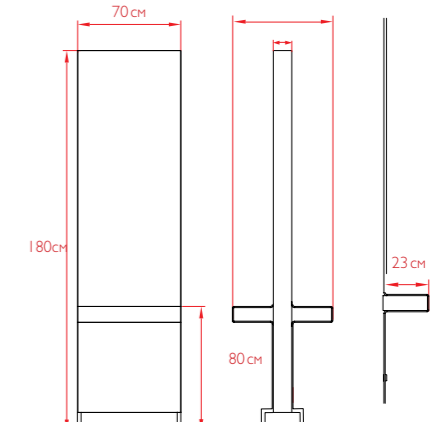

Стильное и функциональное парикмахерское зеркало Милан изготовлено из высококачественного ЛДСП EGGER. Отличается своей простотой и оригинальностью. Рама изготовлена из ЛДСП. Оснащено столешницей.

Способ крепления – к стене.
Базовые цвета: сосна 1401, сосна 58.