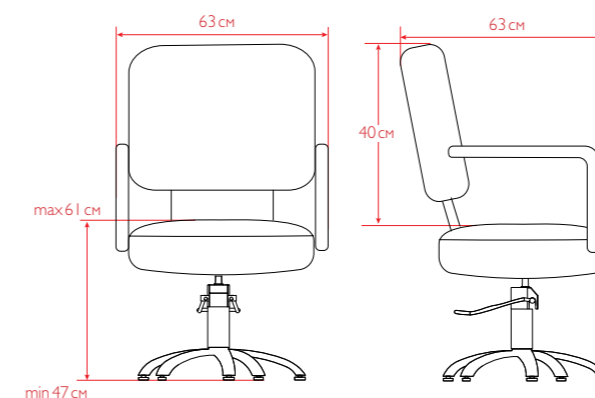

Базовые цвета: черный.
Комплектация кресла на фото: гидроподъемник JX-A04, диск.
Основание на выбор: пятилучье, диск, квадрат.
Внутренний размер сиденья (ШxГ): 50x50 см

БОСТОН

Стильное парикмахерское кресло БОСТОН станет украшением любого салона красоты. Современный дизайн, отличные эргономические свойства кресла придают ощущения комфорта клиенту при получении услуги в вашем салоне красоты. Кресло имеет мягкие удобные подлокотники.

Базовые цвета: коричневый, черный.
Комплектация кресла на фото: гидроподъемник JX-A04, пятилучье JX-096.
Основание на выбор: пятилучье, диск, квадрат.
Внутренний размер сиденья (ШxГ): 47x45 см

ЛЕГО

Удобное кресло с широким сиденьем и оригинальным стеганым чехлом. Комплектуется хромированными подлокотниками с декоративной накладкой, обитой в цвет изделия. Возможно однотонное изготовление и в сочетании двух цветов кожзама.