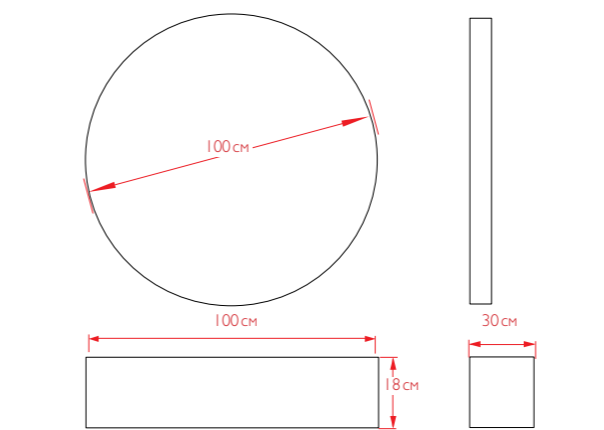

Современный и минималистичный дизайн консоли в сочетании с большим круглым зеркалом придадут очарование и домашний уют вашему салону. По желанию клиента зеркало может быть изготовлено с LED-подсветкой. Консоль оснащена двумя выдвижными ящиками.

Материал консоли – ЛДСП/пластик.
Способ крепления – к стене.