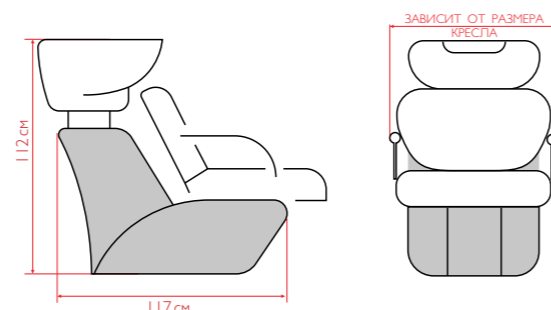

Варианты комплектации:

1. Керамическая раковина
  - средняя (белая)
  - глубокая (белая/черная)
  - глубокая стандарт (белая/черная)
2. Узел наклона
3. Комплект смесителя

Мойка сочетается с креслами: Глория, Лига, Инекс, Касатка, Николь, Соло, Контакт, Луна, Стандарт.