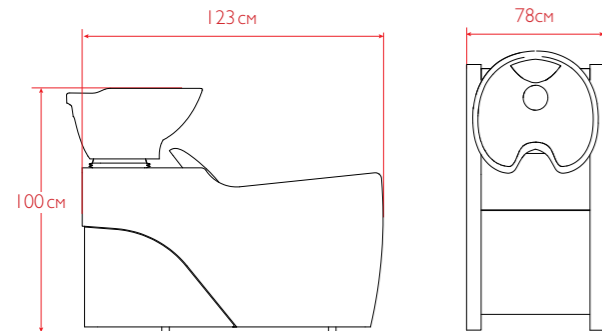

Удобная парикмахерская мойка с эргономичным креслом.

Анатомическая спинка кресла с поясничным валиком поддерживает позвоночник клиента в правильном положении во время процедуры. Мягкие подлокотники создают ощущение уюта и комфорта.

Возможны различные способы подвода коммуникаций: в пол и сбоку.