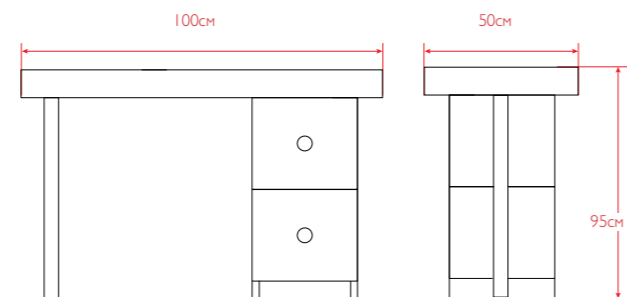

ОПТИМУМ **NEW**

Маникюрный стол классического дизайна из ламинированного ДСП. Тумба имеет открытую полку, которая отлично подойдет для размещения маникюрно-педикюрного аппарата, а также закрытый отсек с двумя полками для хранения инструментов.

Базовые цвета: белый.

ОПТИМУМ ПЛЮС **NEW**

Маникюрный стол классического дизайна из ламинированного ДСП. Оснащен удобной подставкой для лаков. Тумба имеет открытую полку, что позволит мастеру без труда убирать необходимые инструменты, а также закрытый отсек с двумя полками для хранения.

Базовые цвета: белый.

ПРАКТИК **NEW**

Классический и функциональный маникюрный стол. Комплектуется тумбой с тремя удобными ящиками и открытой полкой, которая идеально подойдет для размещения маникюрно-педикюрного аппарата.

Базовые цвета: белый.

ПРАКТИК ПЛЮС **NEW**

Классический и функциональный маникюрный стол с подставками под лаки. Комплектуется тумбой с тремя удобными ящиками и открытой полкой, что позволит мастеру без труда убирать необходимые инструменты.

Базовые цвета: белый.