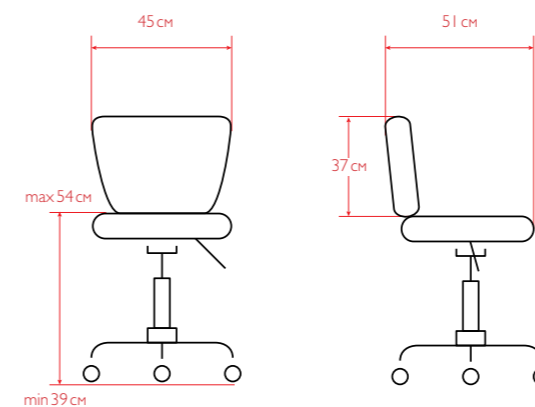

Зеркало одностороннее. Комплектуется столешницей и навесной подставкой под ноги. Способ крепления — к стене.

Материал: ламинированное ДСП.
Базовые цвета: венге/столешница выбеленный дуб, черный.

СЕНЬОР

Стул классической формы с пневматической регулировкой высоты на пластиковом пятилучье с колесами.
Комплектация: низкий газлифт/пятулчье на колесах.

Базовые цвета: белый, слоновая кость, черный.
Внутренний размер сиденья (ШxГ): 46x50 см.

СЕНЬОР ПЛЮС

Стул классической формы с пневматической регулировкой высоты на хромированном пятилучье с колесами.
Комплектация: низкий газлифт/пятулчье на колесах.