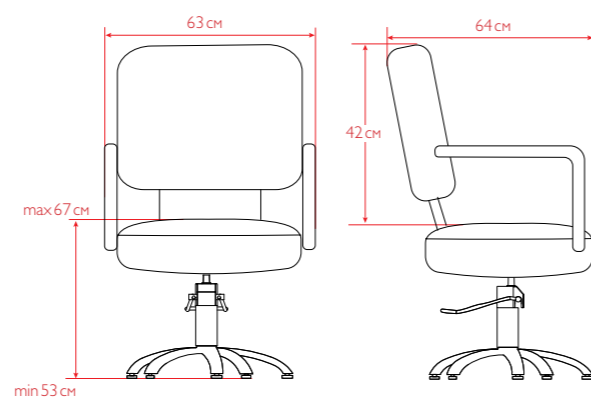

БРУТ I

БРУТ II

Парикмахерское кресло Брут I и Брут II отличаются индивидуальностью и функциональностью, благодаря чему могут стать основой для оформления интерьера салона красоты в стиле LOFT.

Сиденье и спинка этой модели выполнены в лаконичной, строгой манере, повторяющей геометрические формы. Кресло Брут II дополнено мягкими подлокотниками для большего комфорта клиента. Дополнительная опция: подножка.

Базовые цвета: черный.
Комплектация кресла на фото: гидроподъемник JX-A04, диск.
Основание на выбор: пятилучье, диск, квадрат.
Внутренний размер сиденья (ШxГ): 50x50 см

БОСТОН

Стильное парикмахерское кресло БОСТОН станет украшением любого салона красоты. Современный дизайн, отличные эргономические свойства кресла придают ощущения комфорта клиенту при получении услуги в вашем салоне красоты. Кресло имеет мягкие удобные подлокотники.