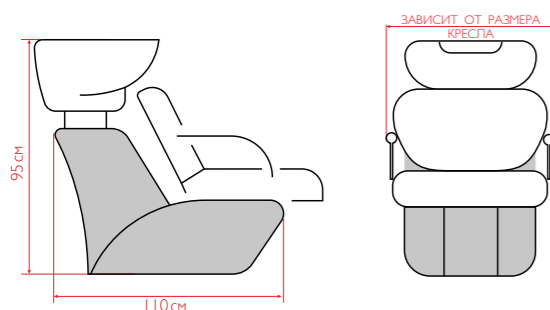

Варианты комплектации:

1. Керамическая раковина
  - средняя (белая)
  - глубокая (белая/черная)
  - глубокая стандарт (белая/черная)
2. Узел наклона
3. Комплект смесителя

Мойка сочетается с креслами: Инекс, Касатка, Контакт, Лига, Лири, Лего, Луна, Николь, Смайл Плюс, Соло, Стандарт.