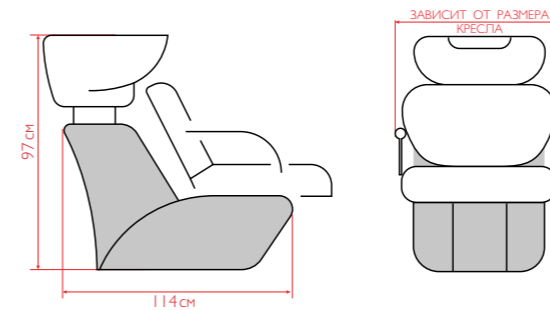

Варианты комплектации:

1. Керамическая раковина
  - средняя (белая)
  - глубокая (белая/черная)
  - глубокая стандарт (белая/черная)
2. Узел наклона
3. Комплект смесителя

Мойка сочетается с креслами: Глория, Инекс, Касатка, Лига, Лири, Луна, Николь, Смайл Плюс (с раковиной JX-020), Соло, Стандарт.