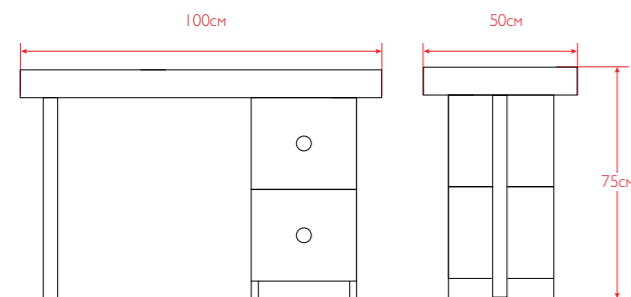

ОПТИМУМ **NEW**

Маникюрный стол классического дизайна из ламинированного ДСП. Тумба имеет открытую полку, которая отлично подойдет для размещения маникюрно-педикюрного аппарата, а также закрытый отсек с двумя полками для хранения инструментов.

Базовые цвета: белый.

ОПТИМУМ ПЛЮС **NEW**

Маникюрный стол классического дизайна из ламинированного ДСП. Оснащен удобной подставкой для лаков. Тумба имеет открытую полку, что позволит мастеру без труда убирать необходимые инструменты, а также закрытый отсек с двумя полками для хранения.

Базовые цвета: белый.

ПРАКТИК **NEW**

Классический и функциональный маникюрный стол. Комплектуется тумбой с тремя удобными ящиками и открытой полкой, которая идеально подойдет для размещения маникюрно-педикюрного аппарата.

Базовые цвета: белый.

ПРАКТИК ПЛЮС **NEW**

Классический и функциональный маникюрный стол с подставками под лаки. Комплектуется тумбой с тремя удобными ящиками и открытой полкой, что позволит мастеру без труда убирать необходимые инструменты.

Базовые цвета: белый.