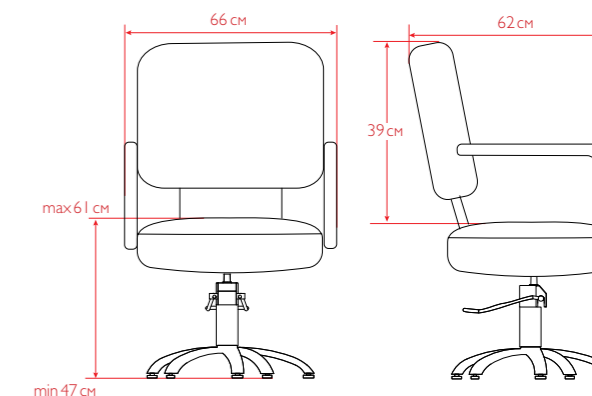

Базовые цвета: черный/строчка белая.
Комплектация кресла на фото: гидроподъемник JX-A04, пятилучье JX-403.
Основание на выбор: пятилучье, диск, квадрат.
Внутренний размер сиденья (ШxГ): 48x40 см.