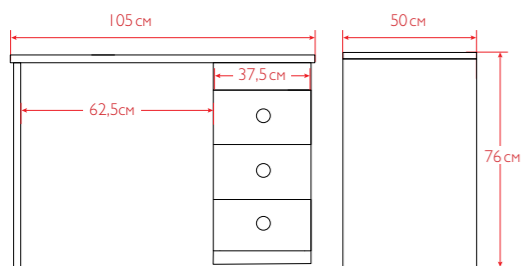

Маникюрный стол классического дизайна из ламинированного ДСП с тумбой.
Тумба оснащена полкой и тремя выдвижными ящиками.

Варианты комплектации:

- с вытяжкой,
- без вытяжки.

Базовые цвета: белый.