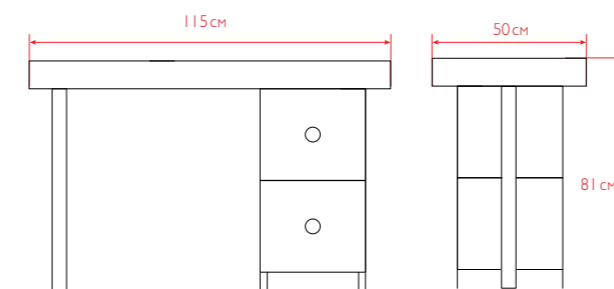

Маникюрный стол классического дизайна из ламинированного ДСП с квадратной ножкой и тумбочкой. Тумба оснащена тремя выдвижными ящиками, нижний ящик идеально подходит для хранения высоких флаконов.

Варианты комплектации:

- с вытяжкой,
- без вытяжки.

Базовые цвета: белый.