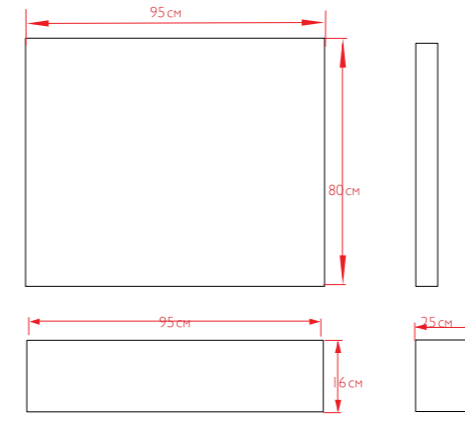

Способ крепления – к стене.
Материал полки – ЛДСП.
Базовые цвета: белый (полка).

МИЛАН NEW

Стильное и функциональное парикмахерское зеркало Милан изготовлено из высококачественного ЛДСП EGGER. Отличается своей простотой и оригинальностью. Рама изготовлена из ЛДСП. Оснащено столешницей.