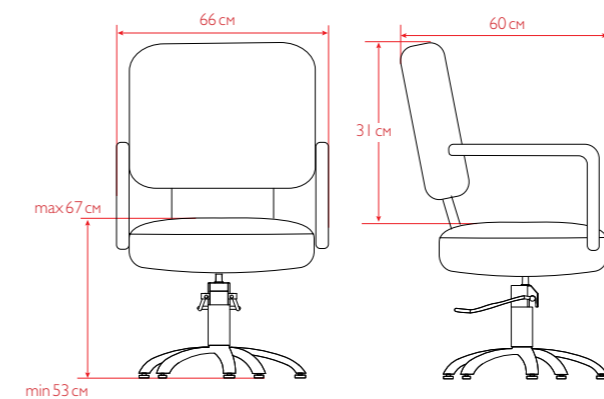

Стильное дизайнерское кресло кубической формы. Надежный каркас из литого пенополиуретана обеспечит долгий срок службы кресла.

Базовые цвета: черный.
Комплектация кресла на фото: гидроподъемник JX-A04, диск.
Основание на выбор: пятульче, диск, квадрат.
Внутренний размер сиденья (ШхГ): 49x44 см.