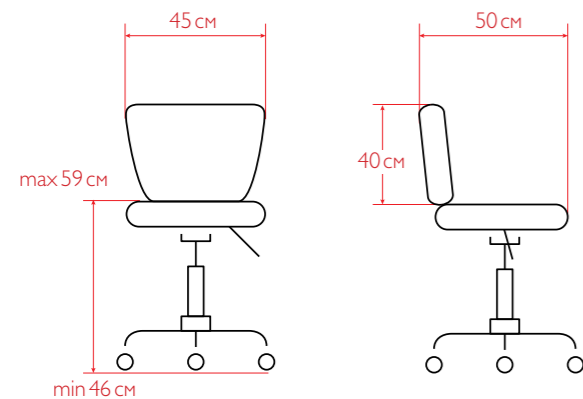

Стул классического дизайна с пневматической регулировкой высоты. Комплектация:
- высокий – хромированное пятилучье с опорой для ног
- низкий – хромированное пятилучье

Базовые цвета (стул высокий): белый, черный.
Базовые цвета (стул низкий): белый, слоновая кость, черный.
Внутренний размер сиденья (ШхГ): 36x36 см.