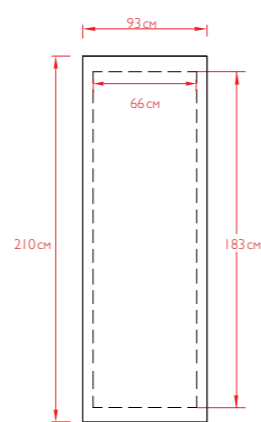

БАРБЕР
ЗЕРКАЛО/РАБОЧИЙ СТОЛ

Комплект БАРБЕР состоящий из зеркала и рабочего стола – прекрасное сочетание минимализма и стиля ЛОФТ. Зеркало Барбер отличается своей простотой и оригинальностью. Рама изготовлена из ЛДСП. Способ крепления – к стене. Рабочий стол может быть использован как в комплекте с зеркалом, так и самостоятельно. Каркас выполнен из металла. Рабочая поверхность – ЛДСП.

Базовые цвета зеркала: сосна 58.
Базовые цвета рабочего стола: сосна 58.

АРТ
ЗЕРКАЛО

Парикмахерское зеркало в пол — стильный вариант для современных салонов красоты. Зеркало АРТ станет настоящим украшением вашего салона. Благодаря большому зеркальному полотну, зеркало добавит пространство вашему салону. Рама изготовлена из ламинированного ДСП. Способ крепления – к стене.

Базовые цвета: дуб Сонома, сосна 1401.

БРУНО

Широкое прямоугольное зеркало визуально расширит пространство вашего салона. Грани зеркального полотна придают уникальность изделию. Под зеркалом удобно расположена открытая полка для хранения инструментов и необходимых аксессуаров.

Способ крепления – к стене.
Материал полки – ЛДСП.
Базовые цвета: белый (полка).

МИЛАН NEW

Стильное и функциональное парикмахерское зеркало Милан изготовлено из высококачественного ЛДСП EGGER. Отличается своей простотой и оригинальностью. Рама изготовлена из ЛДСП. Оснащено столешницей.

Способ крепления – к стене.
Базовые цвета: сосна 1401, сосна 58.