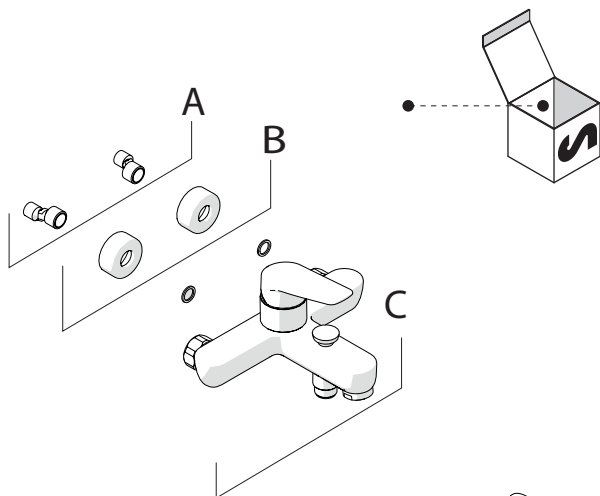

Not included / Non incluso / Non Inclus / Nie zawarty / No incluido / Nao incluido

1