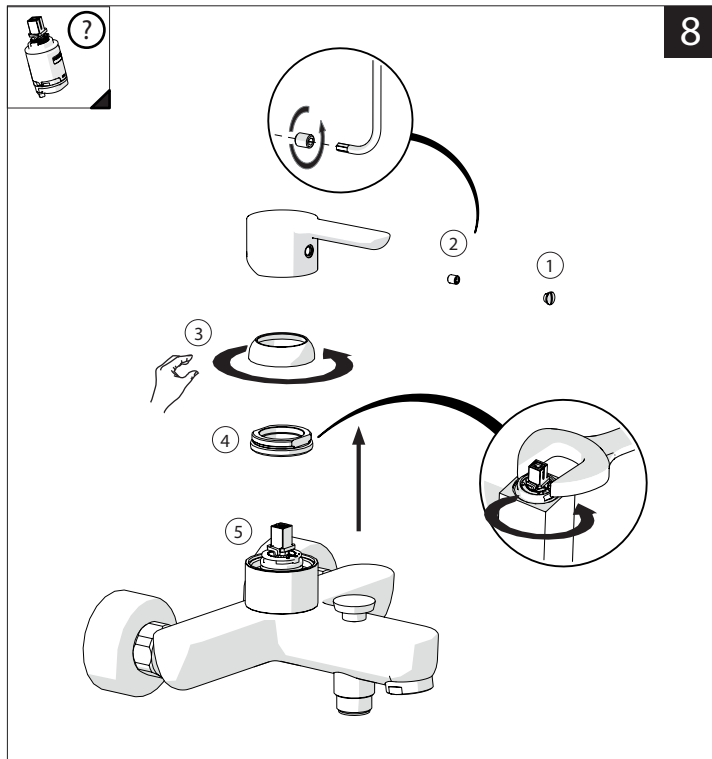

C

www.grupponobili.it

PRIMA DI INIZIARE / BEFORE STARTING

P	bar	MAX 10 MIN 0,5	5	T	T	MAX 80	65 45
---	-----	-------------------	---	---	---	--------	----------

PULIZIA / CLEANING

ACQUA WATER	ALCOOL	MICROFIBRA MICROFIBER	SPUGNA SPONGE	DETERGENTI DETERGENT