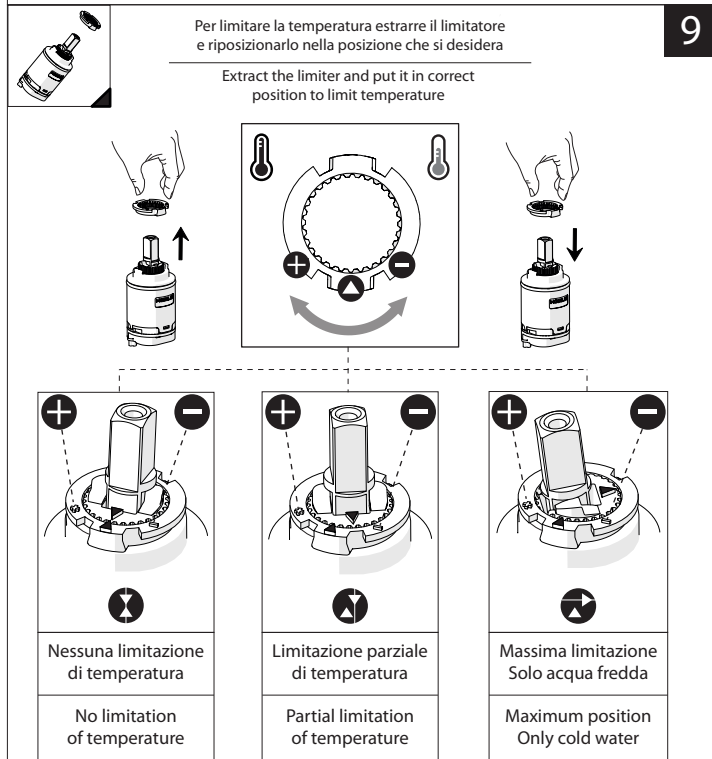

C

www.grupponobili.it

PRIMA DI INIZIARE / BEFORE STARTING

P	bar	MAX 10 MIN 0,5	5	T	T	MAX 80	65 45
---	-----	-------------------	---	---	---	--------	----------

PULIZIA / CLEANING

ACQUA WATER	ALCOOL	MICROFIBRA MICROFIBER	SPUGNA SPONGE	DETERGENTI DETERGENT