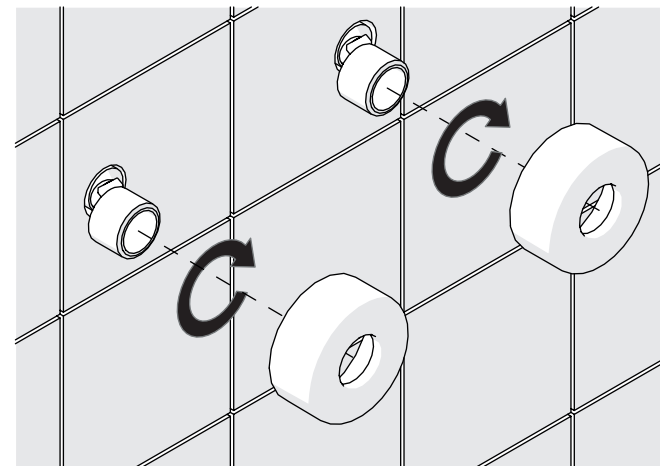

Not included / Non incluso / Non Inclus / Nie zawarty / No incluido / Nao incluido

1

2

A

3

4

B

5

C