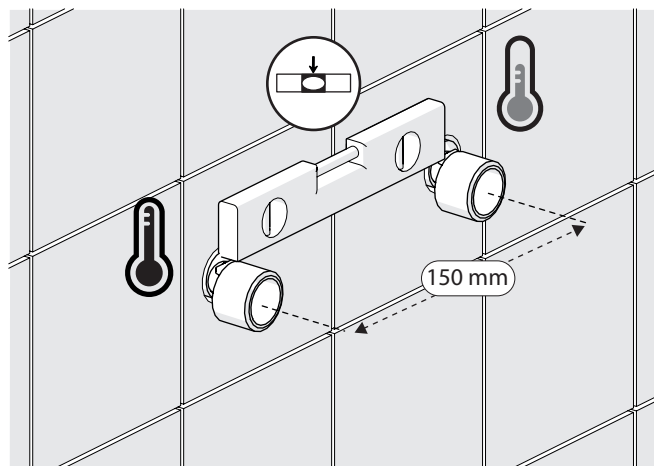

Not included / Non incluso / Non Inclus / Nie zawarty / No incluido / Nao incluido

1

2

A

3

4

B

5

C