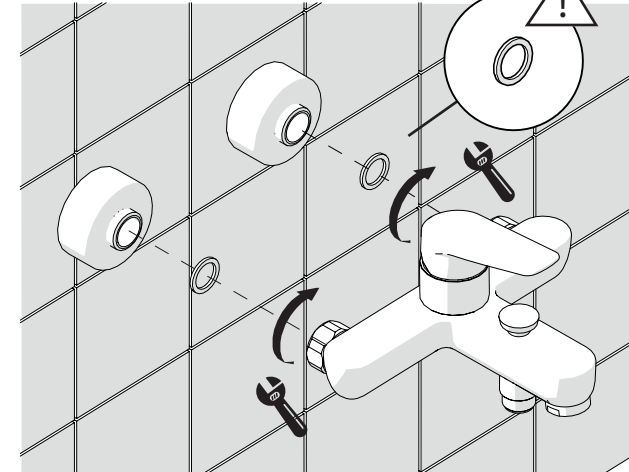

C

www.grupponobili.it

PRIMA DI INIZIARE / BEFORE STARTING

P	bar	MAX 10 MIN 0,5	5	T	T	MAX 80	65 45
---	-----	-------------------	---	---	---	--------	----------

PULIZIA / CLEANING

ACQUA WATER	ALCOOL	MICROFIBRA MICROFIBER	SPUGNA SPONGE	DETERGENTI DETERGENT