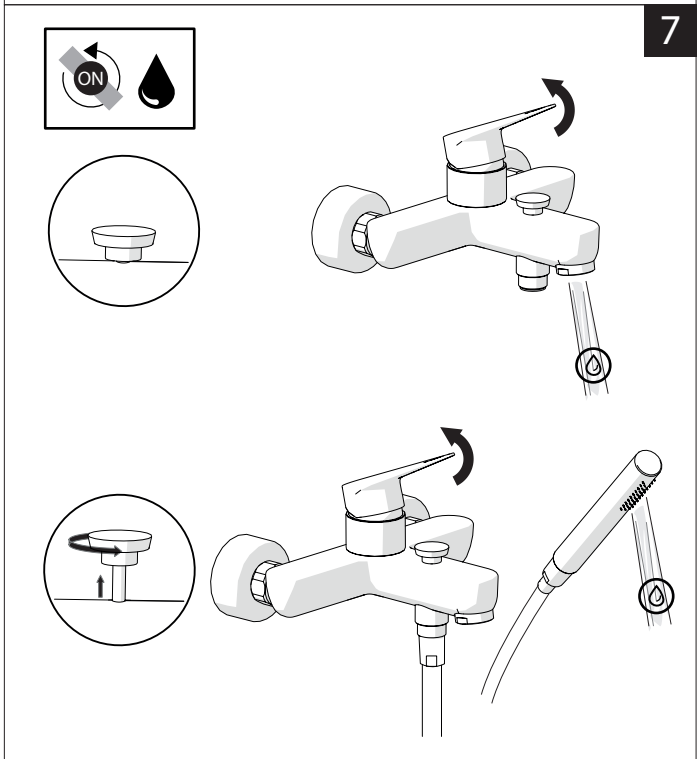

C

www.grupponobili.it

PRIMA DI INIZIARE / BEFORE STARTING

P	bar	MAX 10 MIN 0,5	5	T	T	MAX 80	65 45
---	-----	-------------------	---	---	---	--------	----------

PULIZIA / CLEANING

ACQUA WATER	ALCOOL	MICROFIBRA MICROFIBER	SPUGNA SPONGE	DETERGENTI DETERGENT