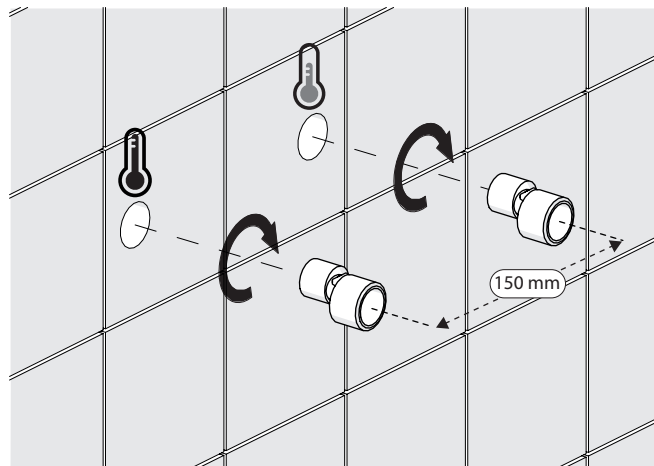

Not included / Non incluso / Non Inclus / Nie zawarty / No incluido / Nao incluido

1

2

A

3

4

B

5

C