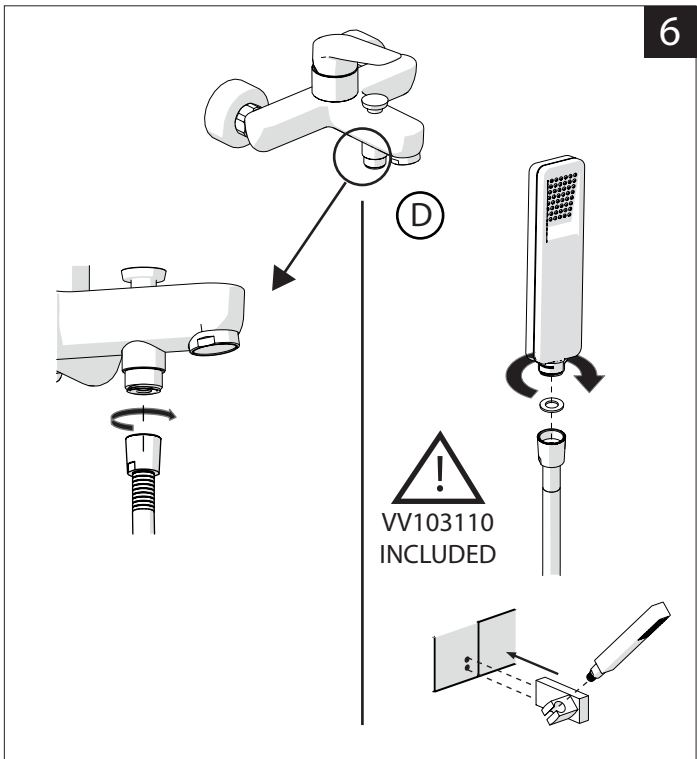

C

www.grupponobili.it

PRIMA DI INIZIARE / BEFORE STARTING

P	bar	MAX 10 MIN 0,5	5	T	T	MAX 80	65 45
---	-----	-------------------	---	---	---	--------	----------

PULIZIA / CLEANING

ACQUA WATER	ALCOOL	MICROFIBRA MICROFIBER	SPUGNA SPONGE	DETERGENTI DETERGENT