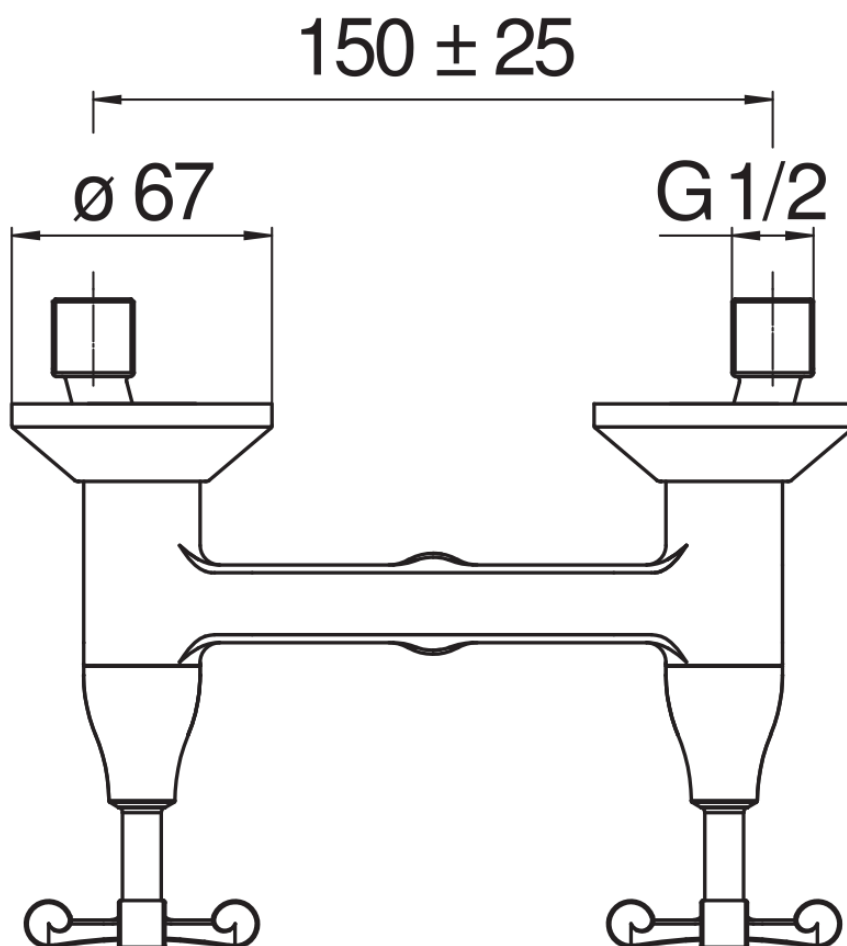

технические характеристики

Наружный блок

Chrome

Излив  $\varnothing$  1/2"

упаковка: 41,2 x 16,4 x 7,1 cm / 0,0048 m<sup>3</sup> / 1,66 kg

FLOW RATE DIAGRAM: HOT/COLD WATER

FLOW RATE DIAGRAM: MIXED WATER