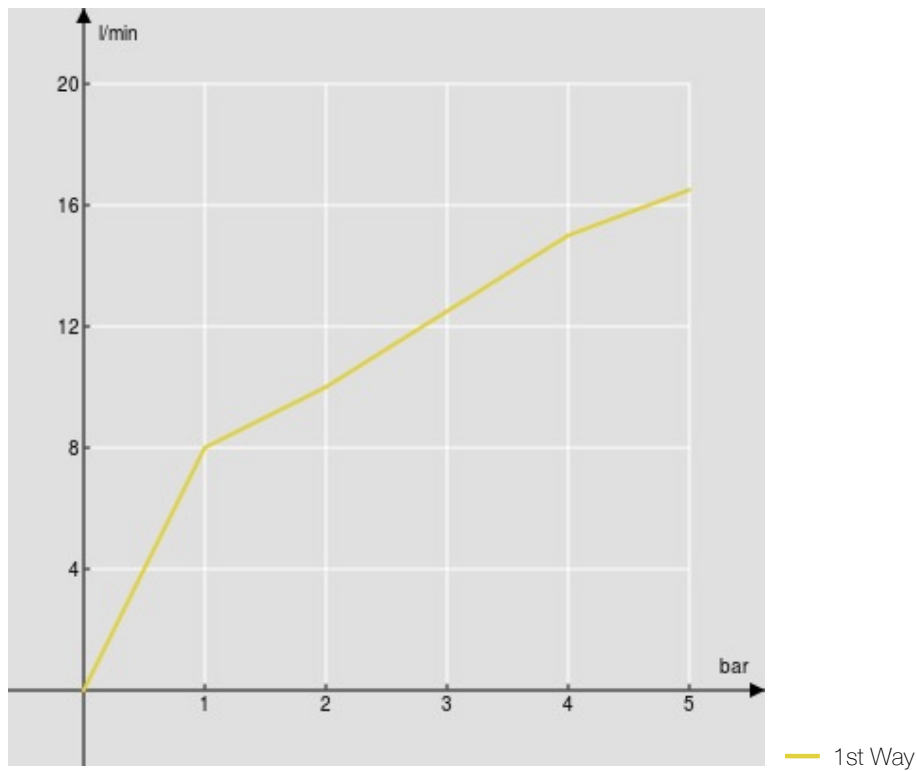

технические характеристики

Наружный блок

Chrome

Излив  $\varnothing$  1/2"

упаковка: 41,2 x 16,4 x 7,1 cm / 0,0048 m<sup>3</sup> / 1,66 kg

FLOW RATE DIAGRAM: HOT/COLD WATER

FLOW RATE DIAGRAM: MIXED WATER