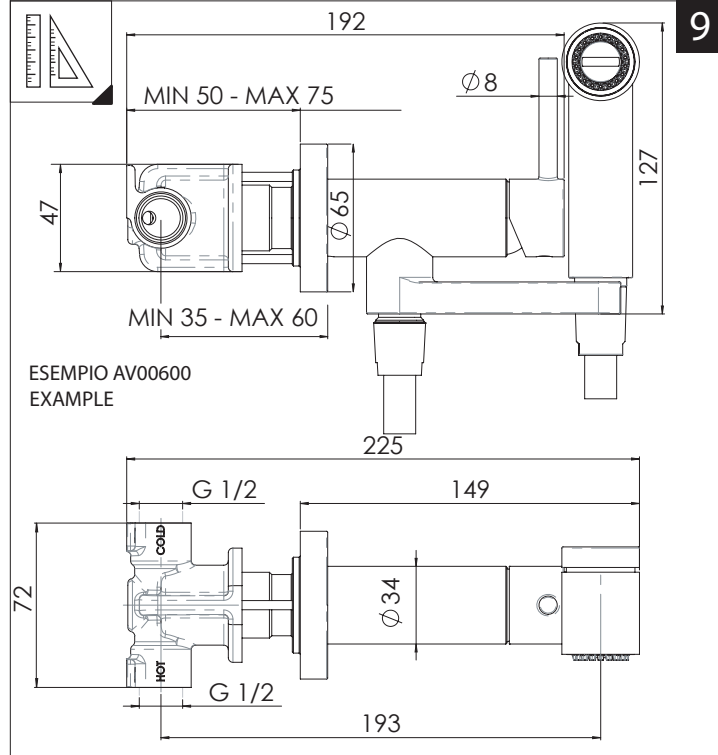

NOBILI S

AV00600

AV00610

www.nobili.it

PRIMA DI INIZIARE / BEFORE STARTING

PULIZIA / CLEANING

IISTRAV00600#---STD

REV2.10/2020