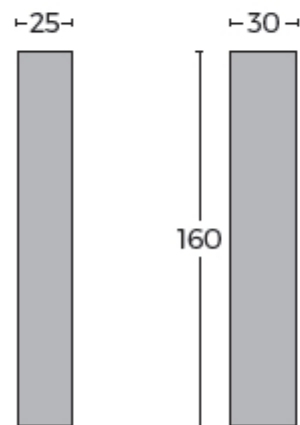

**BASE + LAVABO + SPECCHIO**

WASHBASIN UNIT + INTEGRAL BASIN + MIRROR

ÉLÉMENT SOUS-VASQUE + PLAN-VASQUE + MIROIR

WASCHTISCH-UNTERSCHRANK + INTEGRAL-BECKEN + SPIEGEL

**CODICE** CODE CODE KODE

MB1CH385

price € 850,00

WHITE

EUCALIPTO

LARICE  
COSMOPOLITAN

**COLONNA**

FULL-HEIGHT UNIT

COLONNE

HOCHSCHRANK

**CODICE** CODE CODE KODE