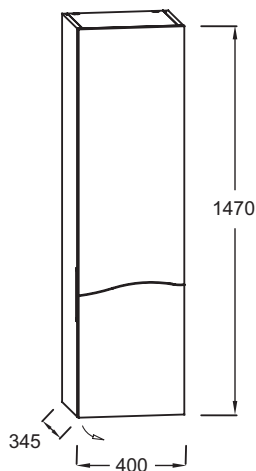

EB1836RRU

Коллекция: SHERWOOD

Отделки*:

R6 -
Натуральный
Дуб

R13 -
Состаренный
Дуб

Общие характеристики:

Преимущества при монтаже

- ПРОСТАЯ УСТАНОВКА : Подвесная мебель

Технические характеристики

- РАЗМЕРЫ (СМ) : 40 x 34.50 x 147 см
- МАТЕРИАЛ : Цельное дерево
- TYPE DE RANGEMENT : Дверцы
- PRISE USB : Non
- VERSION : Шарниры справа
- FIXATION : Необходимо выбрать монтажный набор исходя из настенных кронштейнов
- ВЕС : 35 кг
- ТИП УСТАНОВКИ : Подвесная
- PRISE ÉLECTRIQUE : Non
- ETAGÈRE : Oui
- TYPE MEUBLE DE COMPLÉMENT : Колонна

Технический чертёж

Спецификация продукта : Колонна 40 см, шарниры справа. EB1836RRU. Коллекция : SHERWOOD. РАЗМЕРЫ (СМ) : 40 x 34.50 x 147 см. ВЕС : 35 кг. МАТЕРИАЛ : Цельное дерево. ТИП УСТАНОВКИ : Подвесная. TYPE DE RANGEMENT : Дверцы. PRISE ÉLECTRIQUE : Non. PRISE USB : Non. ETAGÈRE : Oui. VERSION : Шарниры справа. TYPE MEUBLE DE COMPLÉMENT : Колонна. FIXATION : Необходимо выбрать монтажный набор исходя из настенных кронштейнов.