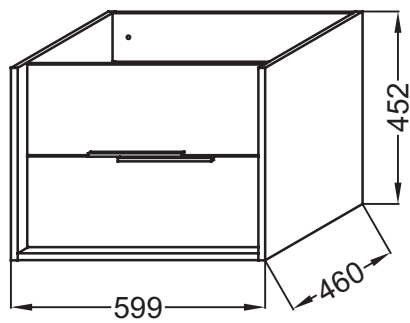

Преимущества при монтаже

- Простая установка: Полностью собранная мебель

Технические характеристики

- РАЗМЕРЫ (CM) : 60 x 46 x 45 см
- МАТЕРИАЛ : Лак или меламин
- LUMIÈRE : Нет
- POIGNÉE : Хром
- FIXATION : Установщику необходимо выбрать набор креплений в зависимости от типа стены

- ВЕС : 23 кг
- ТИП УСТАНОВКИ : Подвесная
- PRISE USB : Нет
- FINITION INTÉRIEURE : Серый

Продукты для комплектации

- EXBH112 : Раковина-столешница 60 см

Связанные продукты

- EB1588 : Пара ножек

Спецификация продукта : Мебель для раковины-столешницы 60 см, 2 ящика, ручки Хром. EB1506-N18. Коллекция : VIVIENNE. РАЗМЕРЫ (CM) : 60 x 46 x 45 см. ВЕС : 23 кг. МАТЕРИАЛ : Лак или меламин. ТИП УСТАНОВКИ : Подвесная. LUMIÈRE : Нет. PRISE USB : Нет. POIGNÉE : Хром. FINITION INTÉRIEURE : Серый. FIXATION : Установщику необходимо выбрать набор креплений в зависимости от типа стены.

Технический чертеж

Спецификация продукта : Мебель для раковины-столешницы 60 см, 2 ящика, ручки Хром. EB1506-N18. Коллекция : VIVIENNE. РАЗМЕРЫ (CM) : 60 x 46 x 45 см. ВЕС : 23 кг.
МАТЕРИАЛ : Лак или меламин. ТИП УСТАНОВКИ : Подвесная. LUMIÈRE : Нет. PRISE USB : Нет. POIGNÉE : Хром. FINITION INTÉRIEURE : Серый. FIXATION : Установщику необходимо выбрать набор креплений в зависимости от типа стены.