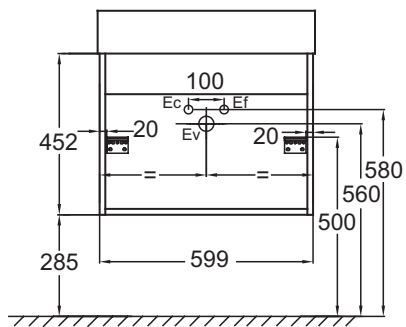

Преимущества при монтаже

- Простая установка: Полностью собранная мебель

Технические характеристики

- РАЗМЕРЫ (CM) : 60 x 46 x 45 см
- МАТЕРИАЛ : Лак или меламин
- LUMIÈRE : Нет
- POIGNÉE : Хром
- FIXATION : Установщику необходимо выбрать набор креплений в зависимости от типа стены

- ВЕС : 23 кг
- ТИП УСТАНОВКИ : Подвесная
- PRISE USB : Нет
- FINITION INTÉRIEURE : Серый

Продукты для комплектации

- EXBH112 : Раковина-столешница 60 см

Связанные продукты

- EB1588 : Пара ножек

Спецификация продукта : Мебель для раковины-столешницы 60 см, 2 ящика, ручки Хром. EB1506-N18. Коллекция : VIVIENNE. РАЗМЕРЫ (CM) : 60 x 46 x 45 см. ВЕС : 23 кг. МАТЕРИАЛ : Лак или меламин. ТИП УСТАНОВКИ : Подвесная. LUMIÈRE : Нет. PRISE USB : Нет. POIGNÉE : Хром. FINITION INTÉRIEURE : Серый. FIXATION : Установщику необходимо выбрать набор креплений в зависимости от типа стены.

Технический чертеж

Спецификация продукта : Мебель для раковины-столешницы 60 см, 2 ящика, ручки Хром. EB1506-N18. Коллекция : VIVIENNE. РАЗМЕРЫ (CM) : 60 x 46 x 45 см. ВЕС : 23 кг.
МАТЕРИАЛ : Лак или меламин. ТИП УСТАНОВКИ : Подвесная. LUMIÈRE : Нет. PRISE USB : Нет. POIGNÉE : Хром. FINITION INTÉRIEURE : Серый. FIXATION : Установщику необходимо выбрать набор креплений в зависимости от типа стены.