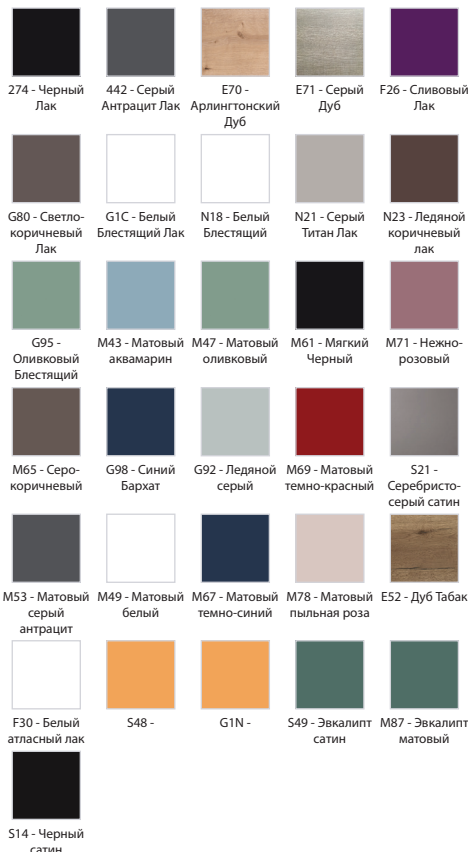

Коллекция: VIVIENNE

Отделки*: