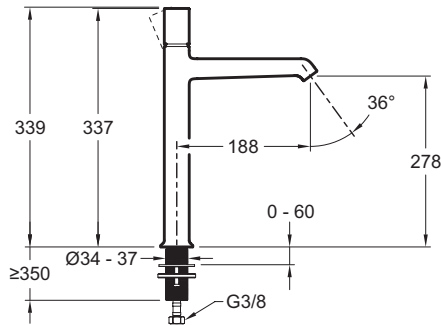

E24168

Коллекция: RIVOLI

Отделки*:

CP - Хром

Общие характеристики:

Технические характеристики

• МАТЕРИАЛ : N/A

• VIDAGE : Без донного клапана

Продукты для комплектации

• E30536 : Донный клапан

Технический чертёж

Спецификация продукта : Смеситель для раковины. E24168. Коллекция : RIVOLI. МАТЕРИАЛ : N/A. VIDAGE : Без донного клапана.