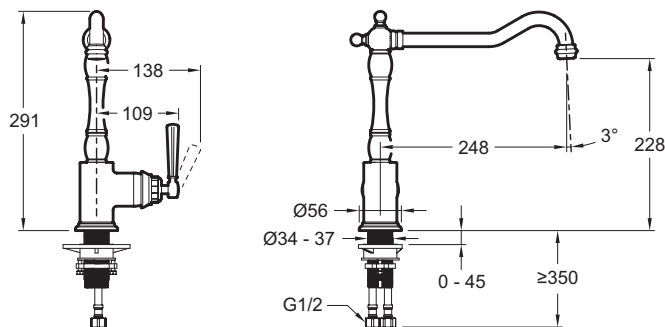

Преимущества при монтаже

- Простая установка: с помощью крепежного комплекта с резьбовым хвостовиком

Технические характеристики

- МАТЕРИАЛ : N/A
- TYPE : Однорычажный
- HAUTEUR TOTALE DU ROBINET (MM) : 291
- RACCORDS : С гибкой подводкой

- ТИП УСТАНОВКИ : 1 отверстие
- DÉBIT (L/MN SOUS 3 BARS) : 8 л/мин
- SAILLIE DU BEC (MM) : 248
- Отделка PVD, гарантия 25 лет.

Технический чертёж

Спецификация продукта : Смеситель для кухни. E24317. Коллекция : CLÉO 1889. МАТЕРИАЛ : N/A. ТИП УСТАНОВКИ : 1 отверстие. TYPE : Однорычажный. DÉBIT (L/MN SOUS 3 BARS) : 8 л/мин. HAUTEUR TOTALE DU ROBINET (MM) : 291. SAILLIE DU BEC (MM) : 248. RACCORDS : С гибкой подводкой. Отделка PVD, гарантия 25 лет..