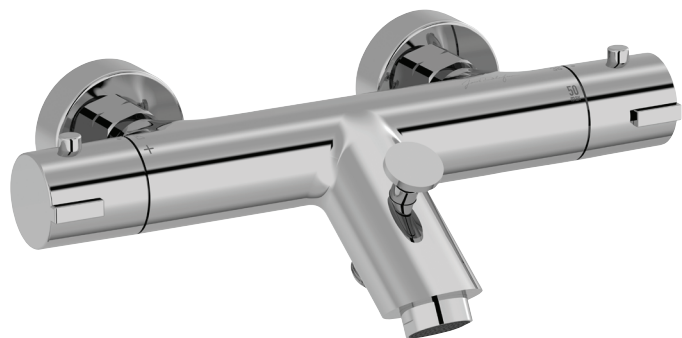

E24335

Коллекция: BRIVE

Отделки*:

CP - Хром

Общие характеристики:

Преимущества для конечного пользователя

- БЕЗОПАСНОСТЬ: Ограничитель температуры 37°C. Максимальная температура 50°C.
- ЭСТЕТИКА: Аэратор с антиизвестковым покрытием.
- ЭКОНОМИЯ ВОДЫ: Ограничитель напора.
- Аэратор с антиизвестковым покрытием.
- Гарантия 10 лет - отделка Хром.

Технические характеристики

- ВЕС : 2 кг
- ТИП УСТАНОВКИ : Крепление к стене
- TYPE : Термостатический
- SAILLIE DU BEC (MM) : 145 - 158 мм
- МЭКАНИЗМ : Термостатический картридж
- MITIGEUR DE BAIN : ТЕРМОСТАТИЧЕСКИЙ ОДНОРЫЧАЖНЫЙ СМЕСИТЕЛЬ
- GARANTIE FINITION : 10 лет
- Встроенный автоматический переключатель.
- МАТЕРИАЛ : N/A
- НОРМЫ И ПРАВИЛА : NF : I*/S - E3/1 C3 A2 U3 (Ge5) - ACS : 15 ACC LY 578
- DÉBIT (L/MN SOUS 3 BARS) : 20 л/мин
- RACCORDS : С соединителями и настенными крепежами
- ENTRAXE (MM) : 150 ± 15 мм
- TYPE D'INSTALLATION : Настенные
- Настенный термостатический смеситель.

Продукты для комплектации

- E14320 : Душевой комплект со штангой, мыльницей
- E14321 : Душевой комплект с держателем

Технический чертёж