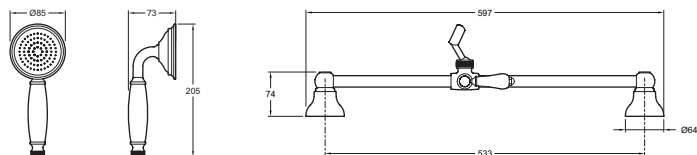

E24364

Коллекция: LOUISE

Отделки*:

CP - Хром

Общие характеристики:

Технические характеристики

- МАТЕРИАЛ : N/A
- COLORIS POIGNÉE : 1
- ТИП УСТАНОВКИ : Крепление к стене

Технический чертёж

Спецификация продукта : Комплект для душа со штангой. E24364. Коллекция : LOUISE. МАТЕРИАЛ : N/A. ТИП УСТАНОВКИ : Крепление к стене. COLORIS POIGNÉE : 1.