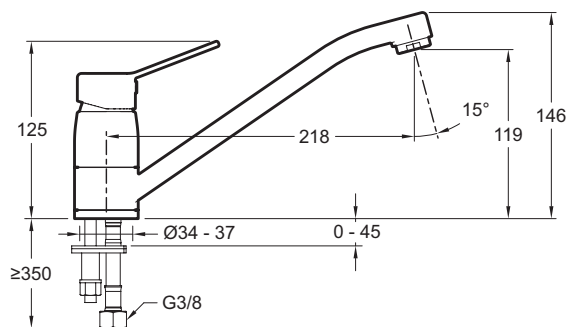

E24161RU

Коллекция: EO

Отделки*:

CP - Хром

Технические характеристики

- МАТЕРИАЛ : N/A
- TYPE : Однорычажный
- RACCORDS : С соединителями и настенными крепежами
- TYPE DE BEC : Поворотный
- GARANTIE FINITION : 10 лет
- ТИП УСТАНОВКИ : 1 отверстие
- DÉBIT (L/MN SOUS 3 BARS) : 15 л/мин
- MÉCANISME : Керамический дисковый картридж
- GARANTIE MÉCANISME : 5 лет

Технический чертёж

Спецификация продукта : Смеситель для кухни. E24161RU. Коллекция : EO. МАТЕРИАЛ : N/A. ТИП УСТАНОВКИ : 1 отверстие. TYPE : Однорычажный. DÉBIT (L/MN SOUS 3 BARS) : 15 л/мин. RACCORDS : С соединителями и настенными крепежами. MÉCANISME : Керамический дисковый картридж. TYPE DE BEC : Поворотный. GARANTIE MÉCANISME : 5 лет. GARANTIE FINITION : 10 лет.