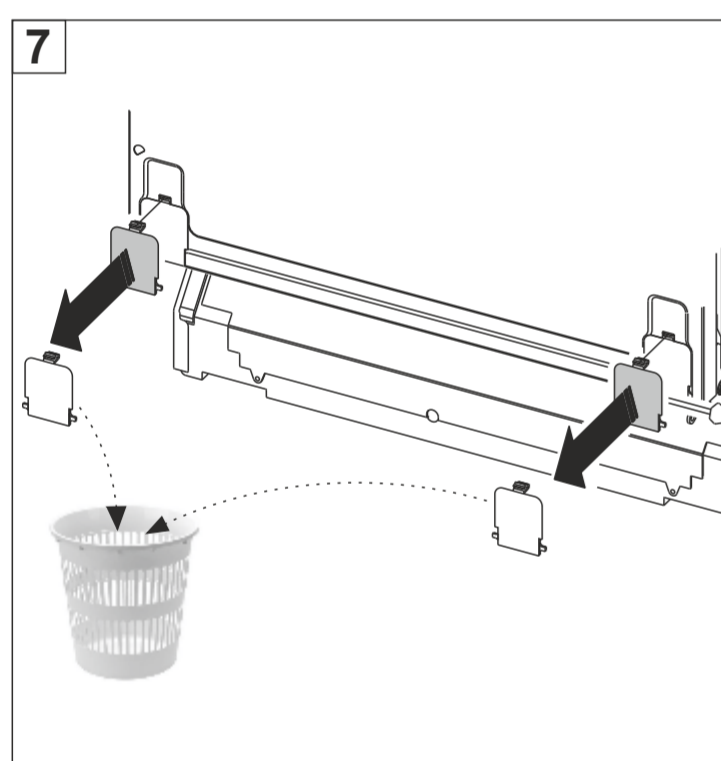

Montaggio anta scorrevole - Mounting sliding door - Montaje de puerta deslizando
 Montagem do painel de revestimento deslizante - Montage schuivend deurpaneel
 Montage façade coulissante - Montage der gleitenden Möbelfront - Монтаж сдвижной панели
 Montering av rörlig front - Montering af bevægeligt panel - Liukuvan peitelevyn asennus
 Monterings av skyvepanel - تركيب الدفة المنزلقة - Montaż frontu przesuwnego

564,7 mm - 22-1/4in

534,7 mm - 21-1/16in

596mm
23-5/8in

596mm
23-5/8in

89,60 mm - 3-17/32in

497,40 mm - 19-9/16in

521,40 mm - 20-1/2in

596mm
23-5/8in

596mm
23-5/8in

19 570 0096 04