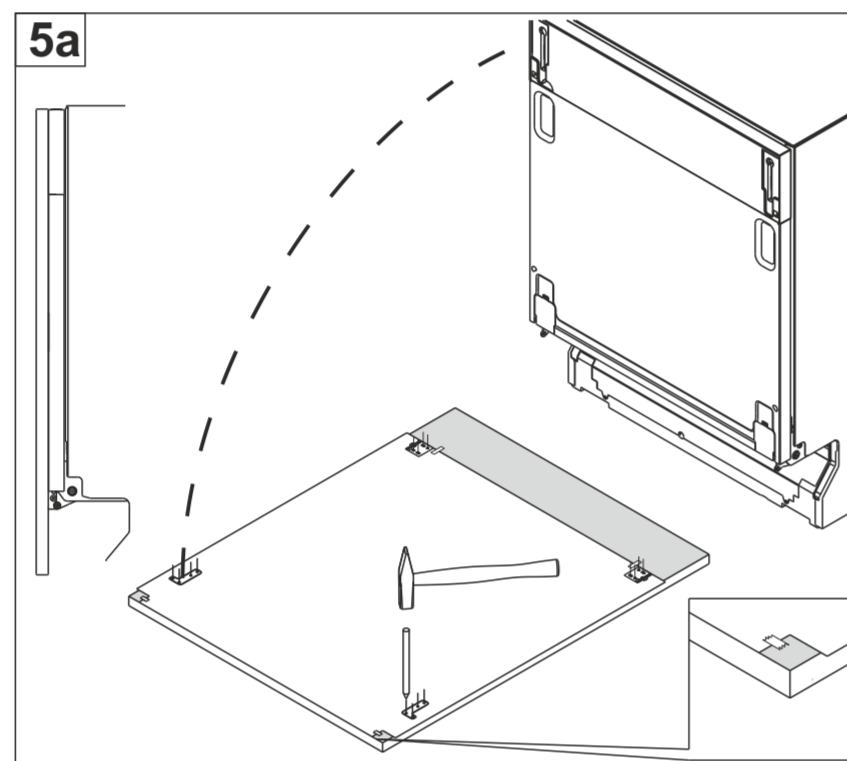

Montaggio anta scorrevole - Mounting sliding door - Montaje de puerta deslizando
 Montagem do painel de revestimento deslizante - Montage schuivend deurpaneel
 Montage façade coulissante - Montage der gleitenden Möbelfront - Монтаж сдвижной панели
 Montering av rörlig front - Montering af bevægeligt panel - Liukuvan peitelevyn asennus
 Monterings av skyvepanel - تركيب الدفة المنزلقة - Montaż frontu przesuwnego

564,7 mm - 22-1/4in

534,7 mm - 21-1/16in

596mm
23-5/8in

596mm
23-5/8in

89,60 mm - 3-17/32in

497,40 mm - 19-9/16in

521,40 mm - 20-1/2in

596mm
23-5/8in

596mm
23-5/8in

19 570 0096 04