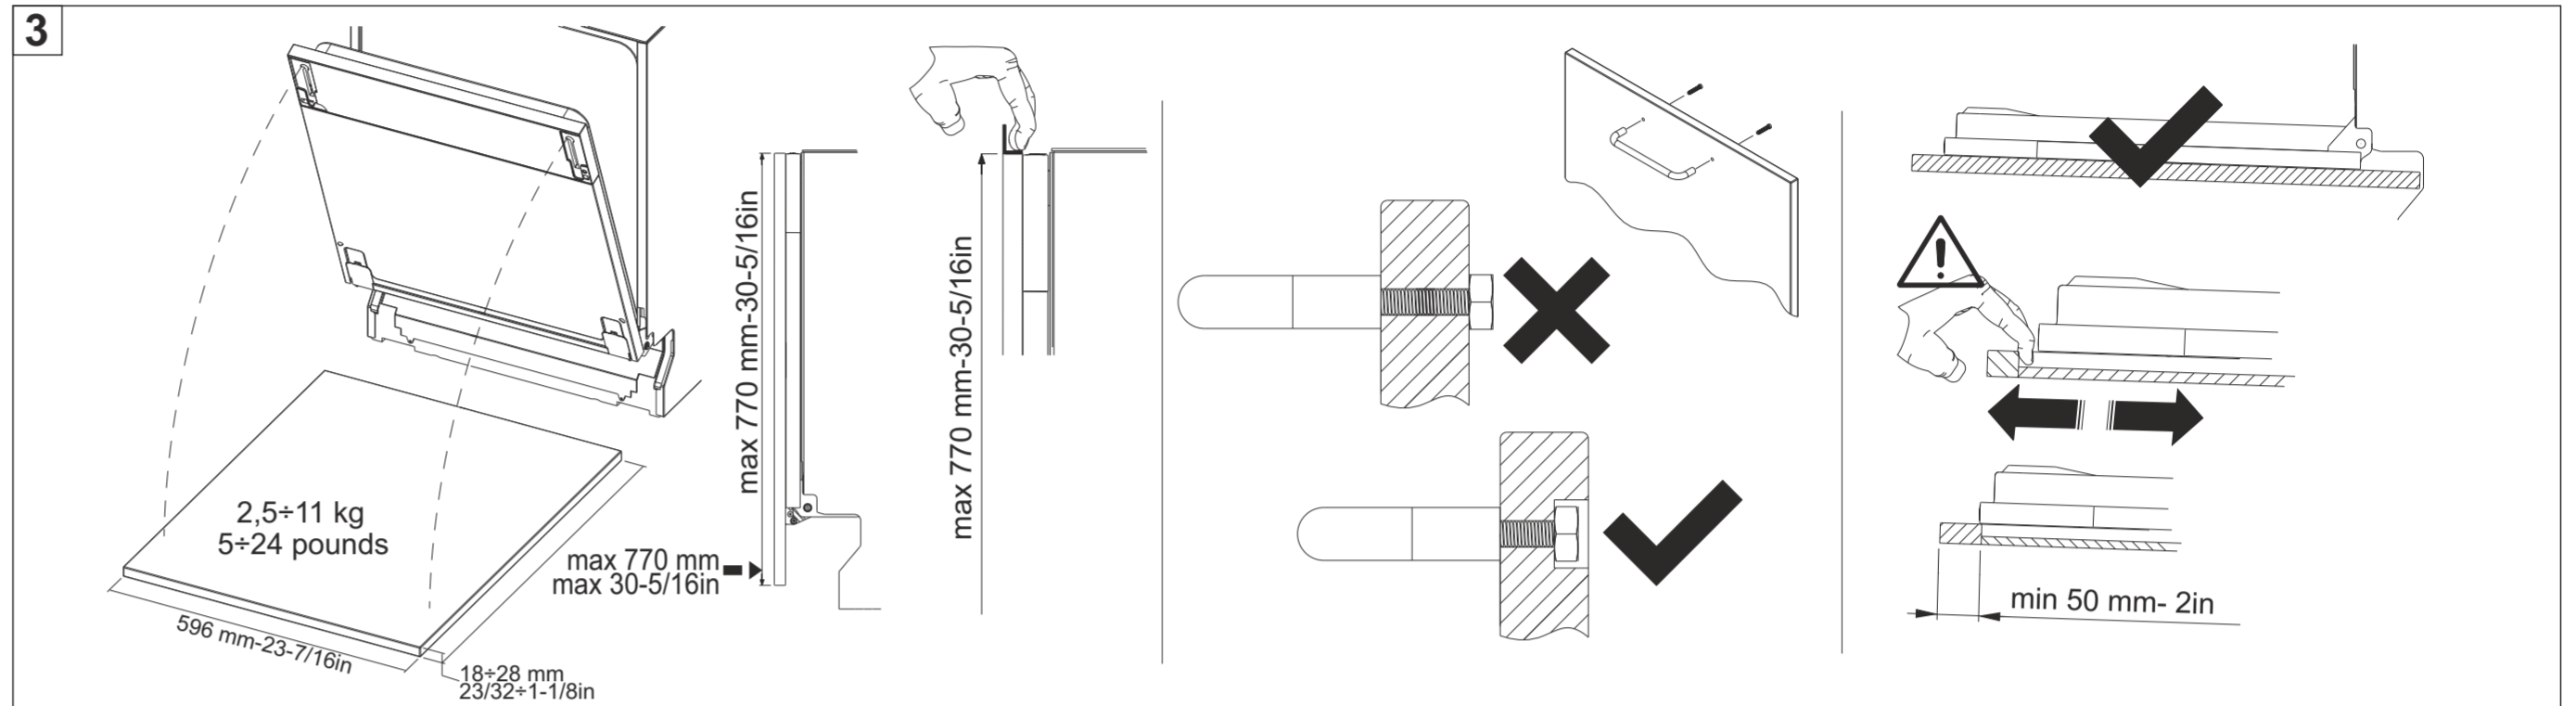

Montaggio anta scorrevole - Mounting sliding door - Montaje de puerta deslizando
 Montagem do painel de revestimento deslizante - Montage schuivend deurpaneel
 Montage façade coulissante - Montage der gleitenden Möbelfront - Монтаж сдвижной панели
 Montering av rörlig front - Montering af bevægeligt panel - Liukuvan peitelevyn asennus
 Monterings av skyvepanel - تركيب الدفة المنزلقة - Montaż frontu przesuwnego

564,7 mm - 22-1/4in

534,7 mm - 21-1/16in

596mm
23-5/8in

596mm
23-5/8in

89,60 mm - 3-17/32in

497,40 mm - 19-9/16in

521,40 mm - 20-1/2in

596mm
23-5/8in

596mm
23-5/8in

19 570 0096 04