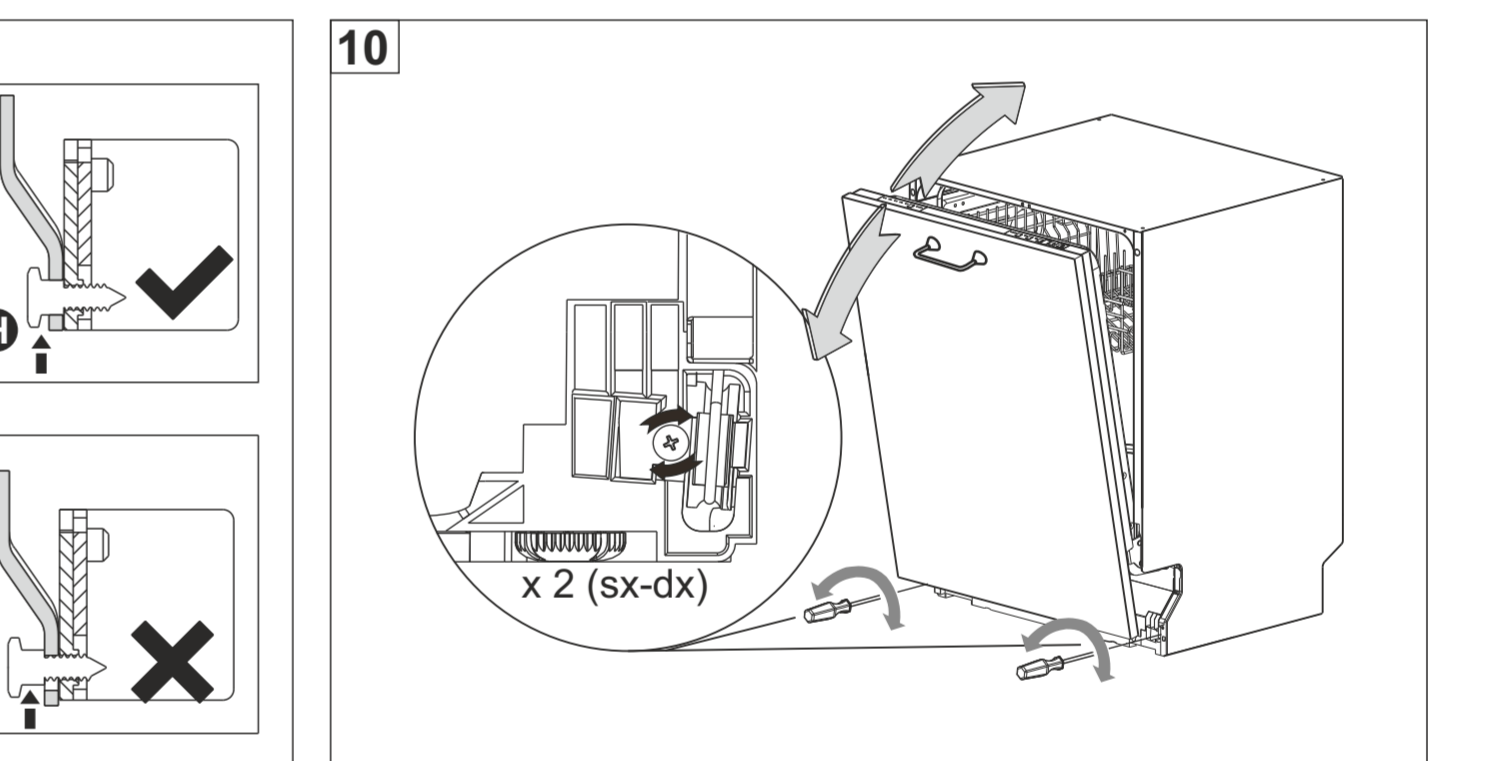

Montaggio anta scorrevole - Mounting sliding door - Montaje de puerta deslizando
 Montagem do painel de revestimento deslizante - Montage schuivend deurpaneel
 Montage façade coulissante - Montage der gleitenden Möbelfront - Монтаж сдвижной панели
 Montering av rörlig front - Montering af bevægeligt panel - Liukuvan peitelevyn asennus
 Monterings av skyvepanel - تركيب الدفة المنزلقة - Montaż frontu przesuwnego

564,7 mm - 22-1/4in

534,7 mm - 21-1/16in

596mm
23-5/8in

596mm
23-5/8in

89,60 mm - 3-17/32in

497,40 mm - 19-9/16in

521,40 mm - 20-1/2in

596mm
23-5/8in

596mm
23-5/8in

19 570 0096 04