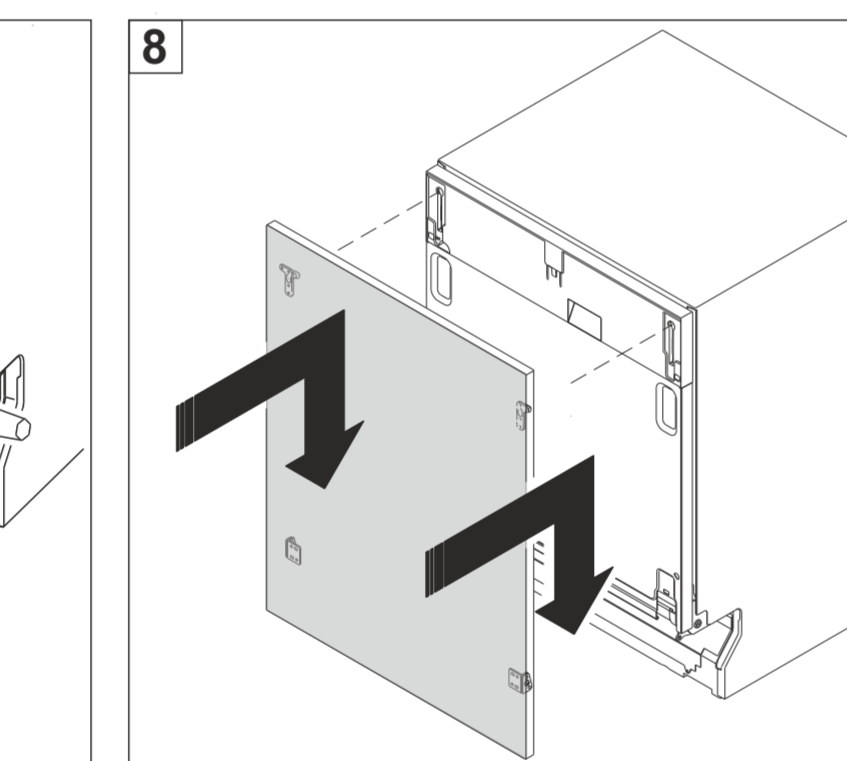

Montaggio anta scorrevole - Mounting sliding door - Montaje de puerta deslizando
 Montagem do painel de revestimento deslizante - Montage schuivend deurpaneel
 Montage façade coulissante - Montage der gleitenden Möbelfront - Монтаж сдвижной панели
 Montering av rörlig front - Montering af bevægeligt panel - Liukuvan peitelevyn asennus
 Monterings av skyvepanel - تركيب الدفة المنزلقة - Montaż frontu przesuwnego

564,7 mm - 22-1/4in

534,7 mm - 21-1/16in

596mm
23-5/8in

596mm
23-5/8in

89,60 mm - 3-17/32in

497,40 mm - 19-9/16in

521,40 mm - 20-1/2in

596mm
23-5/8in

596mm
23-5/8in

19 570 0096 04