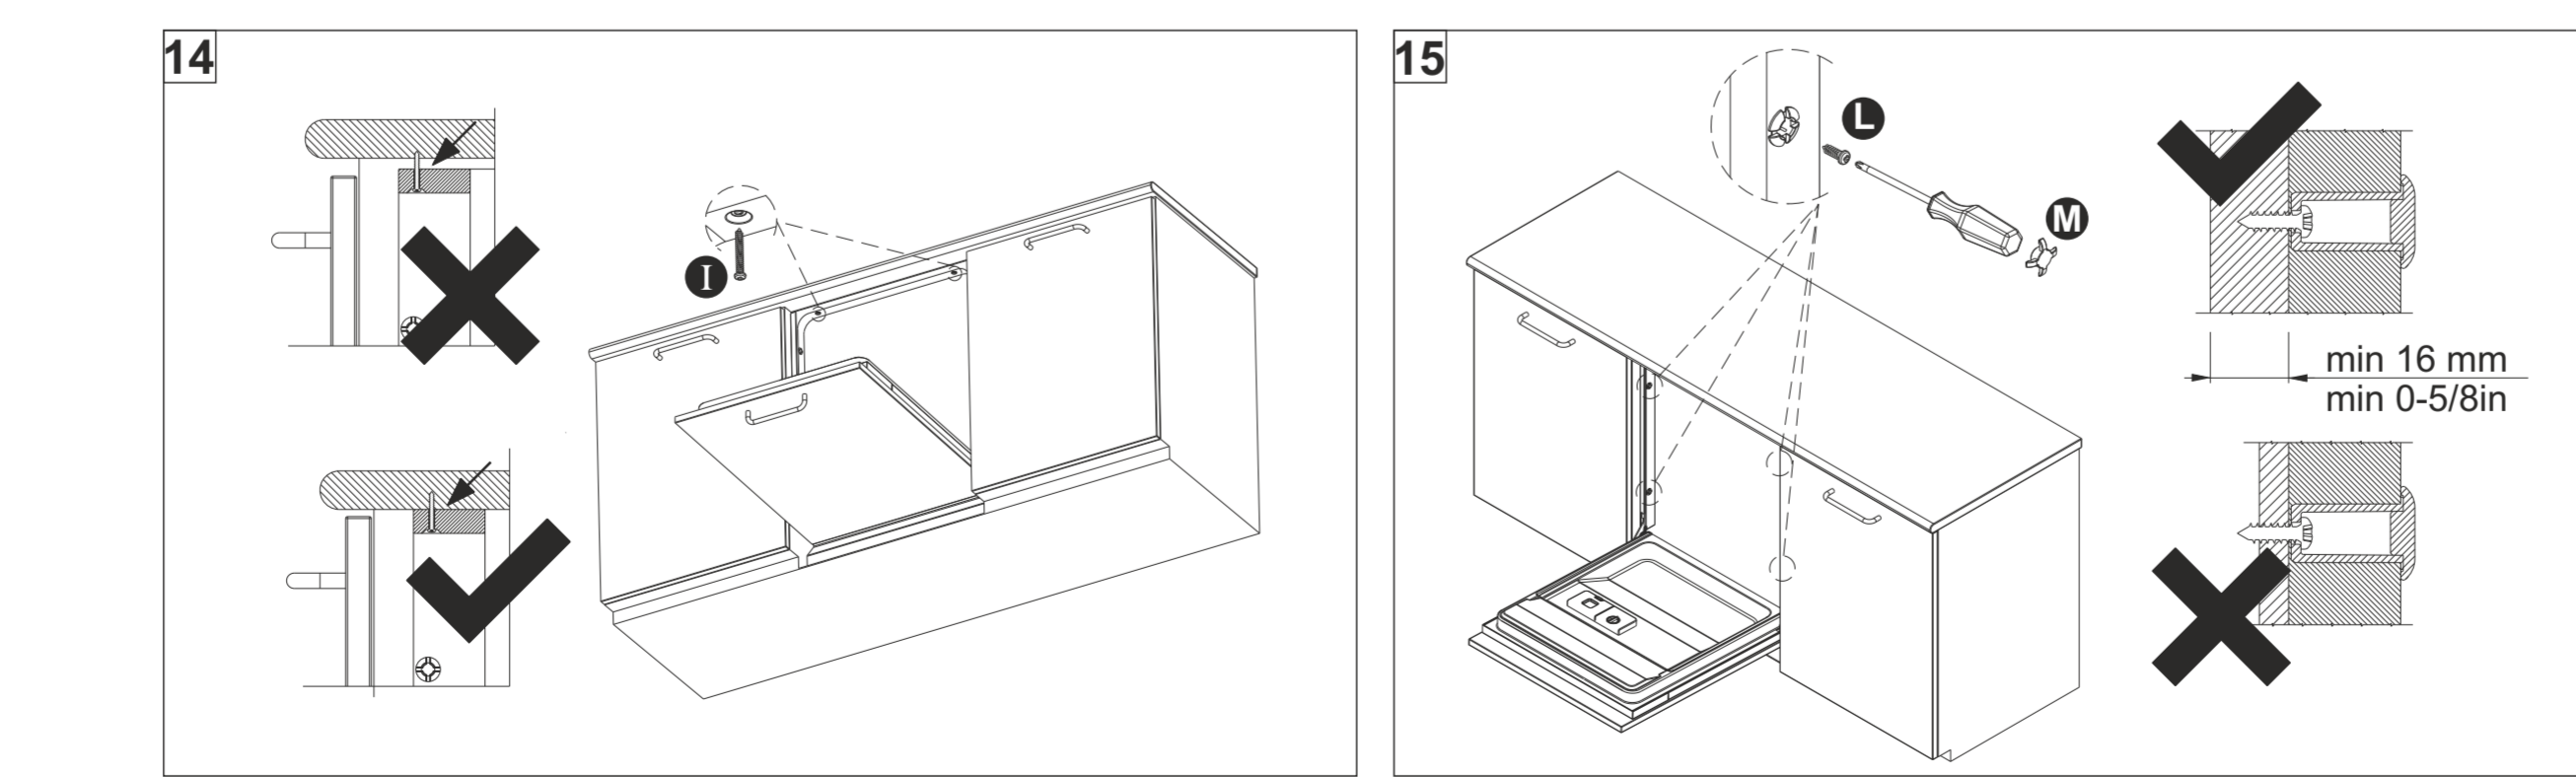

Montaggio anta scorrevole - Mounting sliding door - Montaje de puerta deslizando
 Montagem do painel de revestimento deslizante - Montage schuivend deurpaneel
 Montage façade coulissante - Montage der gleitenden Möbelfront - Монтаж сдвижной панели
 Montering av rörlig front - Montering af bevægeligt panel - Liukuvan peitelevyn asennus
 Monterings av skyvepanel - تركيب الدفة المنزلقة - Montaż frontu przesuwnego

564,7 mm - 22-1/4in

534,7 mm - 21-1/16in

596mm
23-5/8in

596mm
23-5/8in

89,60 mm - 3-17/32in

497,40 mm - 19-9/16in

521,40 mm - 20-1/2in

596mm
23-5/8in

596mm
23-5/8in

19 570 0096 04