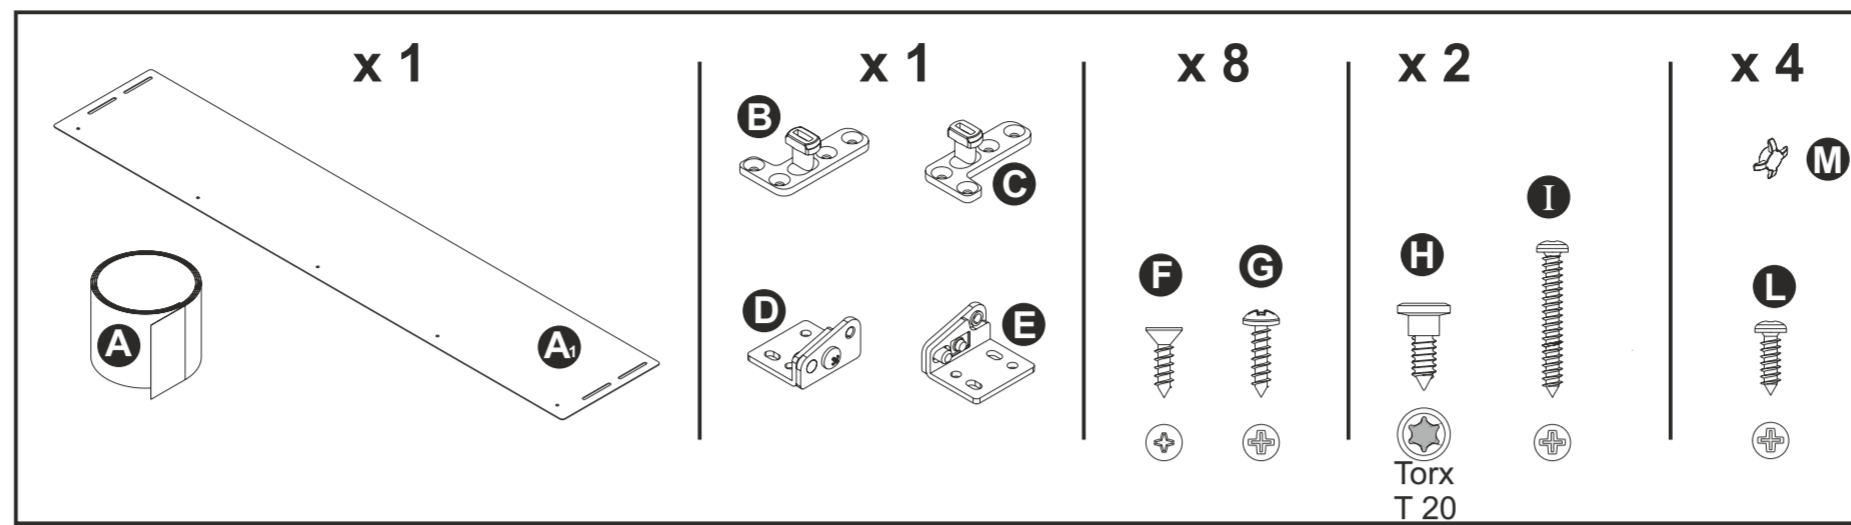

Montaggio anta scorrevole - Mounting sliding door - Montaje de puerta deslizando
 Montagem do painel de revestimento deslizante - Montage schuivend deurpaneel
 Montage façade coulissante - Montage der gleitenden Möbelfront - Монтаж сдвижной панели
 Montering av rörlig front - Montering af bevægeligt panel - Liukuvan peitelevyn asennus
 Monterings av skyvepanel - تركيب الدفة المنزلقة - Montaż frontu przesuwnego

564,7 mm - 22-1/4in

534,7 mm - 21-1/16in

596mm
23-5/8in

596mm
23-5/8in

89,60 mm - 3-17/32in

497,40 mm - 19-9/16in

521,40 mm - 20-1/2in

596mm
23-5/8in

596mm
23-5/8in

19 570 0096 04