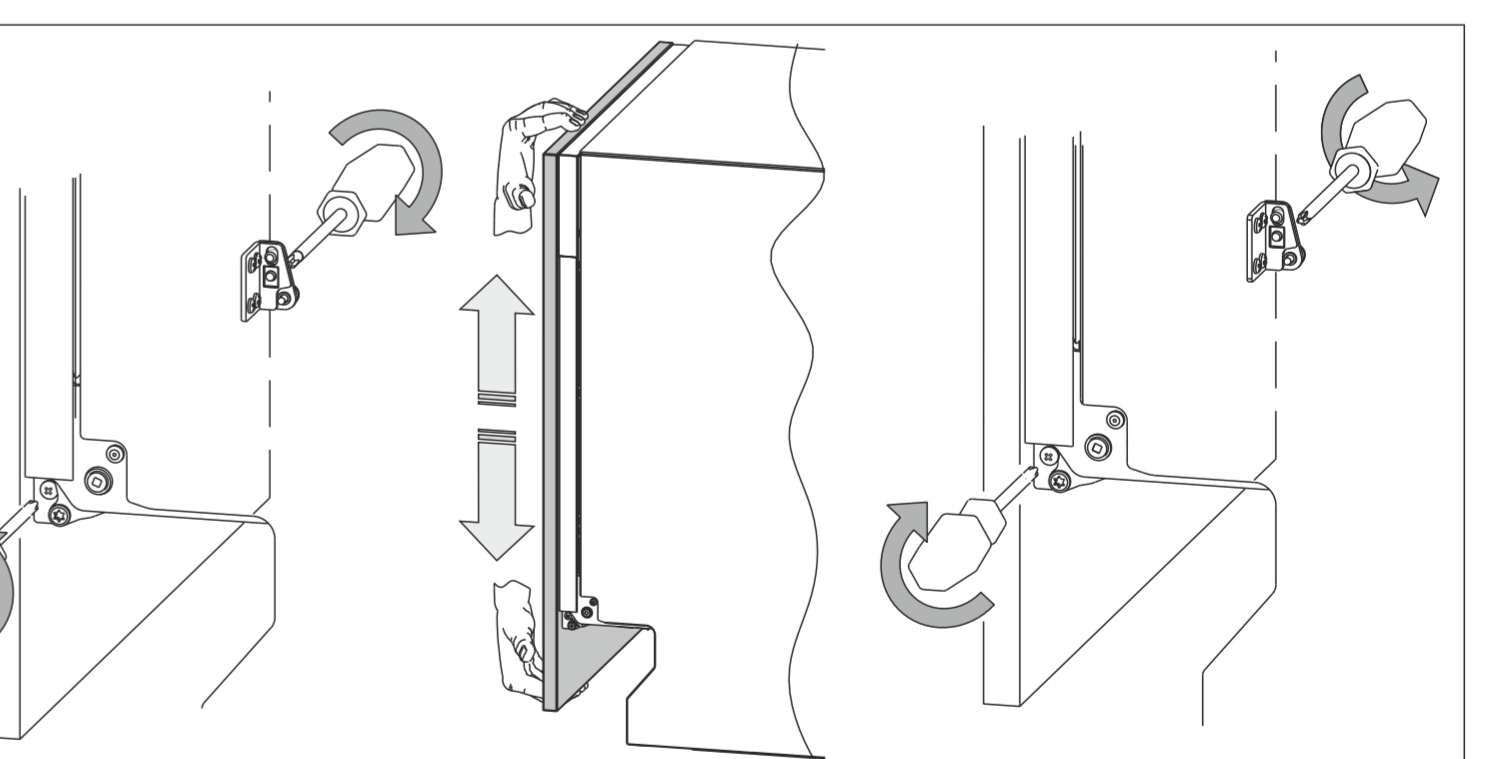

Montaggio anta scorrevole - Mounting sliding door - Montaje de puerta deslizando
 Montagem do painel de revestimento deslizante - Montage schuivend deurpaneel
 Montage façade coulissante - Montage der gleitenden Möbelfront - Монтаж сдвижной панели
 Montering av rörlig front - Montering af bevægeligt panel - Liukuvan peitelevyn asennus
 Monterings av skyvepanel - تركيب الدفة المنزلقة - Montaż frontu przesuwnego

564,7 mm - 22-1/4in

534,7 mm - 21-1/16in

596mm
23-5/8in

596mm
23-5/8in

89,60 mm - 3-17/32in

497,40 mm - 19-9/16in

521,40 mm - 20-1/2in

596mm
23-5/8in

596mm
23-5/8in

19 570 0096 04