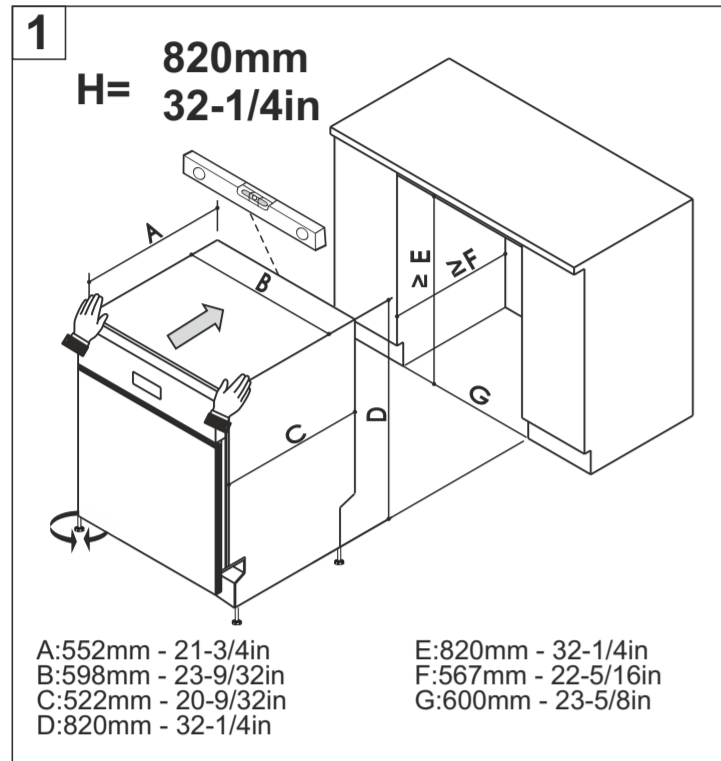

Montaggio anta scorrevole - Mounting sliding door - Montaje de puerta deslizando
 Montagem do painel de revestimento deslizante - Montage schuivend deurpaneel
 Montage façade coulissante - Montage der gleitenden Möbelfront - Монтаж сдвижной панели
 Montering av rörlig front - Montering af bevægeligt panel - Liukuvan peitelevyn asennus
 Monterings av skyvepanel - تركيب الدفة المنزلقة - Montaż frontu przesuwnego

564,7 mm - 22-1/4in

534,7 mm - 21-1/16in

596mm
23-5/8in

596mm
23-5/8in

89,60 mm - 3-17/32in

497,40 mm - 19-9/16in

521,40 mm - 20-1/2in

596mm
23-5/8in

596mm
23-5/8in

19 570 0096 04