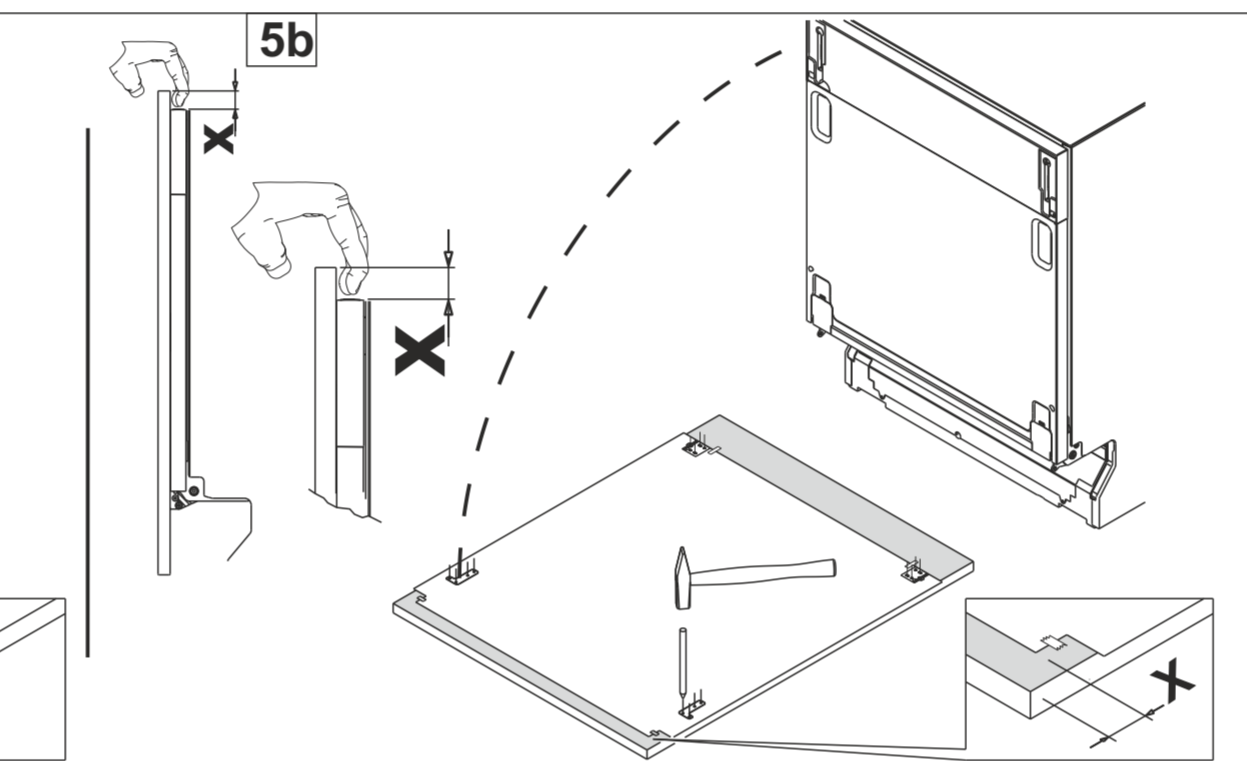

Montaggio anta scorrevole - Mounting sliding door - Montaje de puerta deslizando
 Montagem do painel de revestimento deslizante - Montage schuivend deurpaneel
 Montage façade coulissante - Montage der gleitenden Möbelfront - Монтаж сдвижной панели
 Montering av rörlig front - Montering af bevægeligt panel - Liukuvan peitelevyn asennus
 Monterings av skyvepanel - تركيب الدفة المنزلقة - Montaż frontu przesuwnego

564,7 mm - 22-1/4in

534,7 mm - 21-1/16in

596mm
23-5/8in

596mm
23-5/8in

89,60 mm - 3-17/32in

497,40 mm - 19-9/16in

521,40 mm - 20-1/2in

596mm
23-5/8in

596mm
23-5/8in

19 570 0096 04