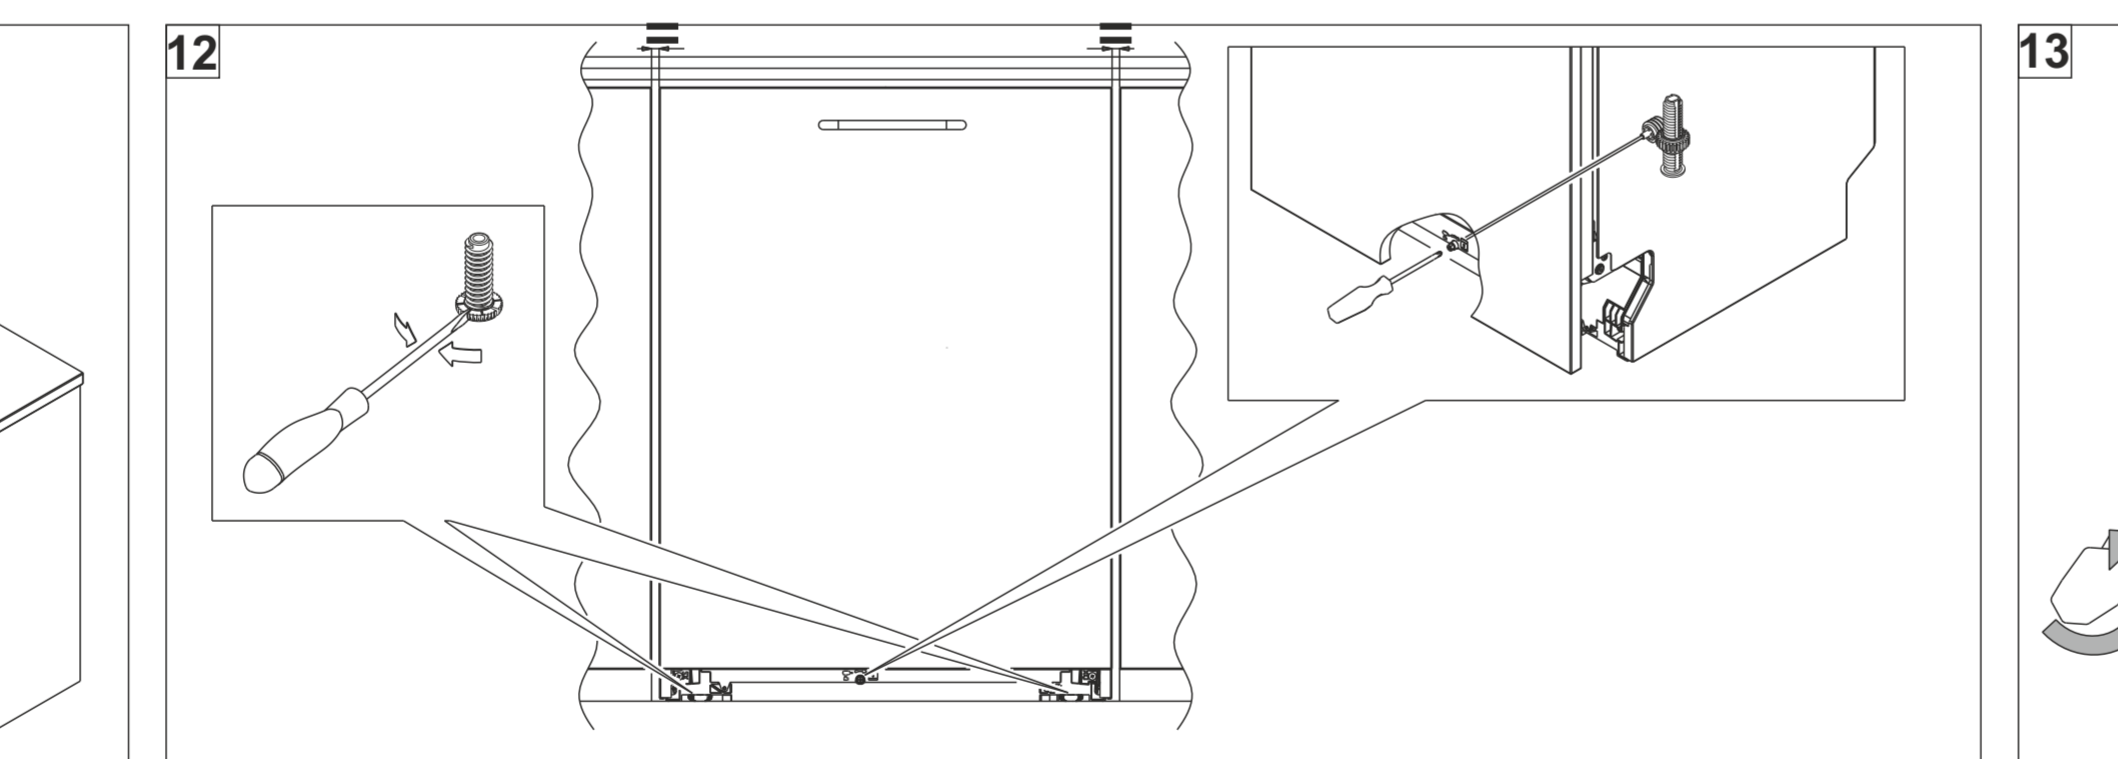

Montaggio anta scorrevole - Mounting sliding door - Montaje de puerta deslizando
 Montagem do painel de revestimento deslizante - Montage schuivend deurpaneel
 Montage façade coulissante - Montage der gleitenden Möbelfront - Монтаж сдвижной панели
 Montering av rörlig front - Montering af bevægeligt panel - Liukuvan peitelevyn asennus
 Monterings av skyvepanel - تركيب الدفة المنزلقة - Montaż frontu przesuwnego

564,7 mm - 22-1/4in

534,7 mm - 21-1/16in

596mm
23-5/8in

596mm
23-5/8in

89,60 mm - 3-17/32in

497,40 mm - 19-9/16in

521,40 mm - 20-1/2in

596mm
23-5/8in

596mm
23-5/8in

19 570 0096 04