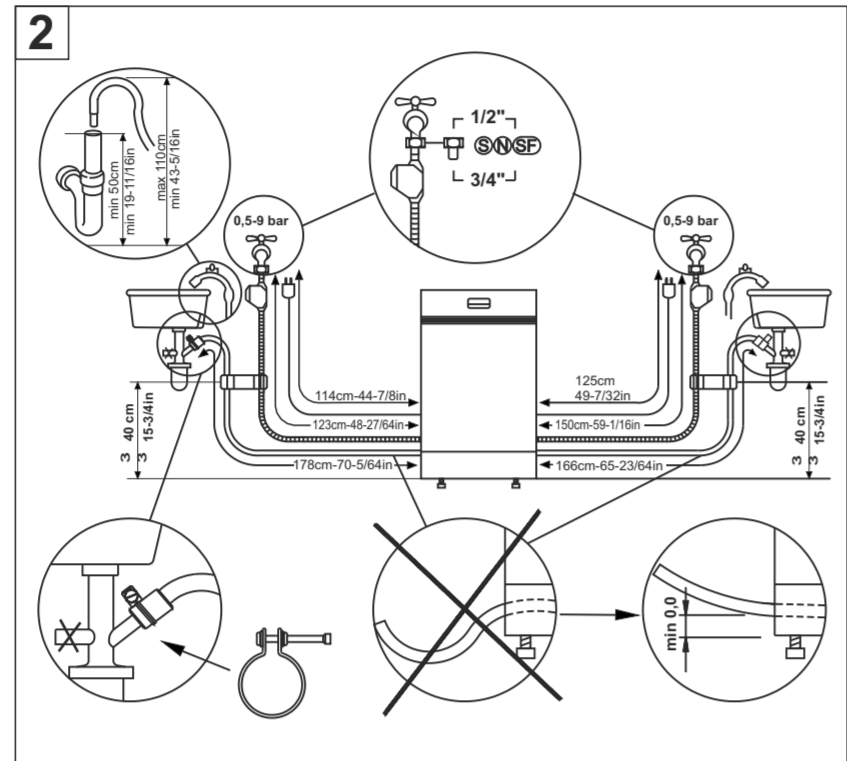

Montaggio anta scorrevole - Mounting sliding door - Montaje de puerta deslizando
 Montagem do painel de revestimento deslizante - Montage schuivend deurpaneel
 Montage façade coulissante - Montage der gleitenden Möbelfront - Монтаж сдвижной панели
 Montering av rörlig front - Montering af bevægeligt panel - Liukuvan peitelevyn asennus
 Monterings av skyvepanel - تركيب الدفة المنزلقة - Montaż frontu przesuwnego

564,7 mm - 22-1/4in

534,7 mm - 21-1/16in

596mm
23-5/8in

596mm
23-5/8in

89,60 mm - 3-17/32in

497,40 mm - 19-9/16in

521,40 mm - 20-1/2in

596mm
23-5/8in

596mm
23-5/8in

19 570 0096 04