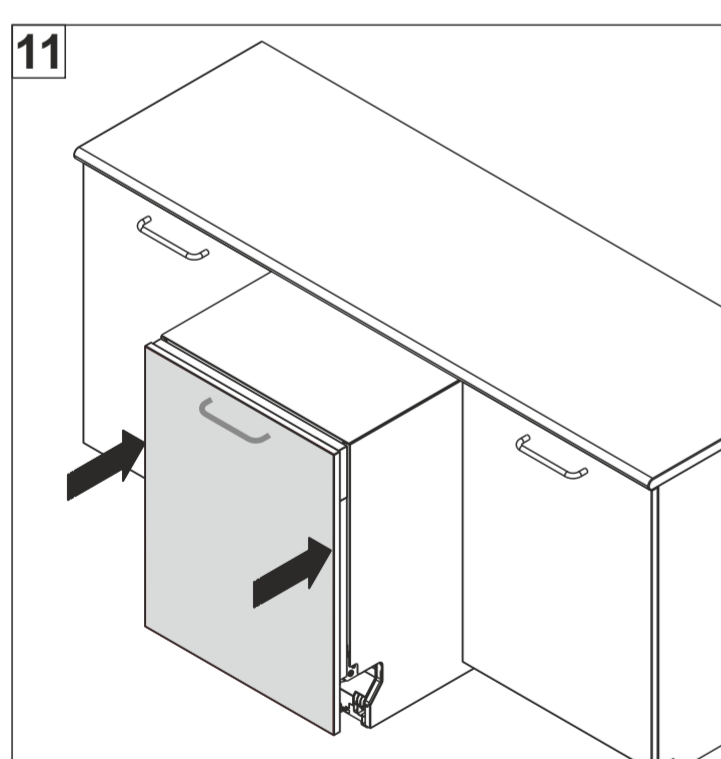

Montaggio anta scorrevole - Mounting sliding door - Montaje de puerta deslizando
 Montagem do painel de revestimento deslizante - Montage schuivend deurpaneel
 Montage façade coulissante - Montage der gleitenden Möbelfront - Монтаж сдвижной панели
 Montering av rörlig front - Montering af bevægeligt panel - Liukuvan peitelevyn asennus
 Monterings av skyvepanel - تركيب الدفة المنزلقة - Montaż frontu przesuwnego

564,7 mm - 22-1/4in

534,7 mm - 21-1/16in

596mm
23-5/8in

596mm
23-5/8in

89,60 mm - 3-17/32in

497,40 mm - 19-9/16in

521,40 mm - 20-1/2in

596mm
23-5/8in

596mm
23-5/8in

19 570 0096 04