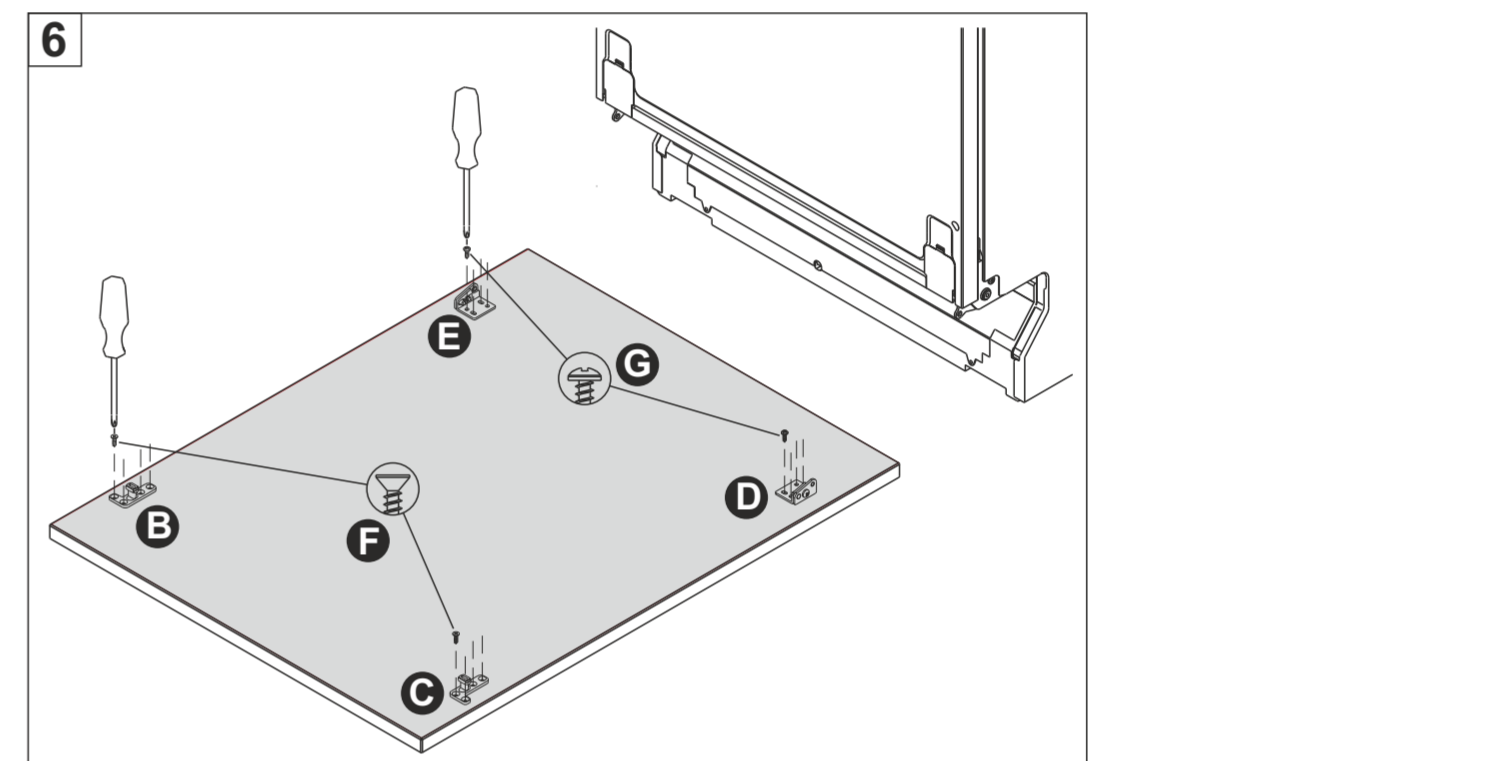

Montaggio anta scorrevole - Mounting sliding door - Montaje de puerta deslizando
 Montagem do painel de revestimento deslizante - Montage schuivend deurpaneel
 Montage façade coulissante - Montage der gleitenden Möbelfront - Монтаж сдвижной панели
 Montering av rörlig front - Montering af bevægeligt panel - Liukuvan peitelevyn asennus
 Monterings av skyvepanel - تركيب الدفة المنزلقة - Montaż frontu przesuwnego

564,7 mm - 22-1/4in

534,7 mm - 21-1/16in

596mm
23-5/8in

596mm
23-5/8in

89,60 mm - 3-17/32in

497,40 mm - 19-9/16in

521,40 mm - 20-1/2in

596mm
23-5/8in

596mm
23-5/8in

19 570 0096 04