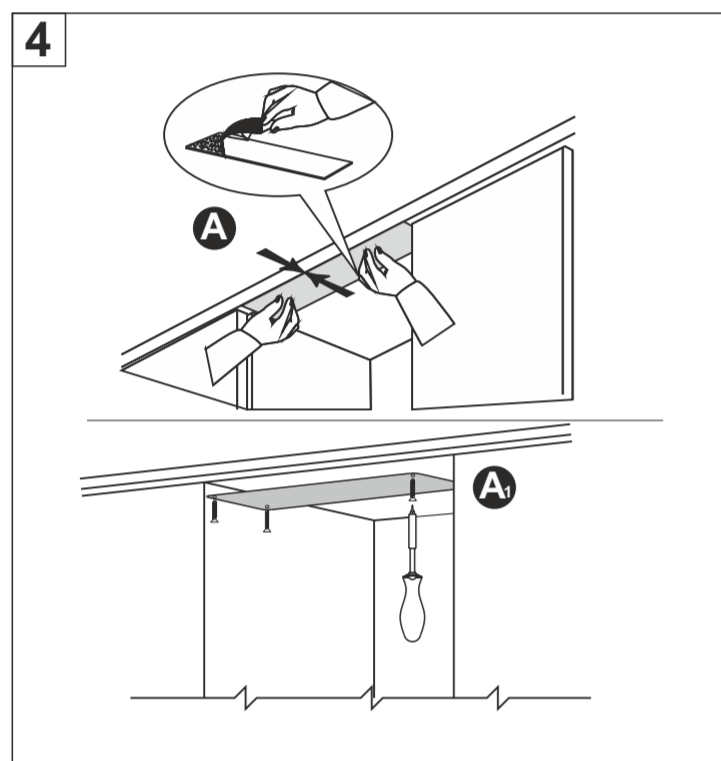

Montaggio anta scorrevole - Mounting sliding door - Montaje de puerta deslizando
 Montagem do painel de revestimento deslizante - Montage schuivend deurpaneel
 Montage façade coulissante - Montage der gleitenden Möbelfront - Монтаж сдвижной панели
 Montering av rörlig front - Montering af bevægeligt panel - Liukuvan peitelevyn asennus
 Monterings av skyvepanel - تركيب الدفة المنزلقة - Montaż frontu przesuwnego

564,7 mm - 22-1/4in

534,7 mm - 21-1/16in

596mm
23-5/8in

596mm
23-5/8in

89,60 mm - 3-17/32in

497,40 mm - 19-9/16in

521,40 mm - 20-1/2in

596mm
23-5/8in

596mm
23-5/8in

19 570 0096 04