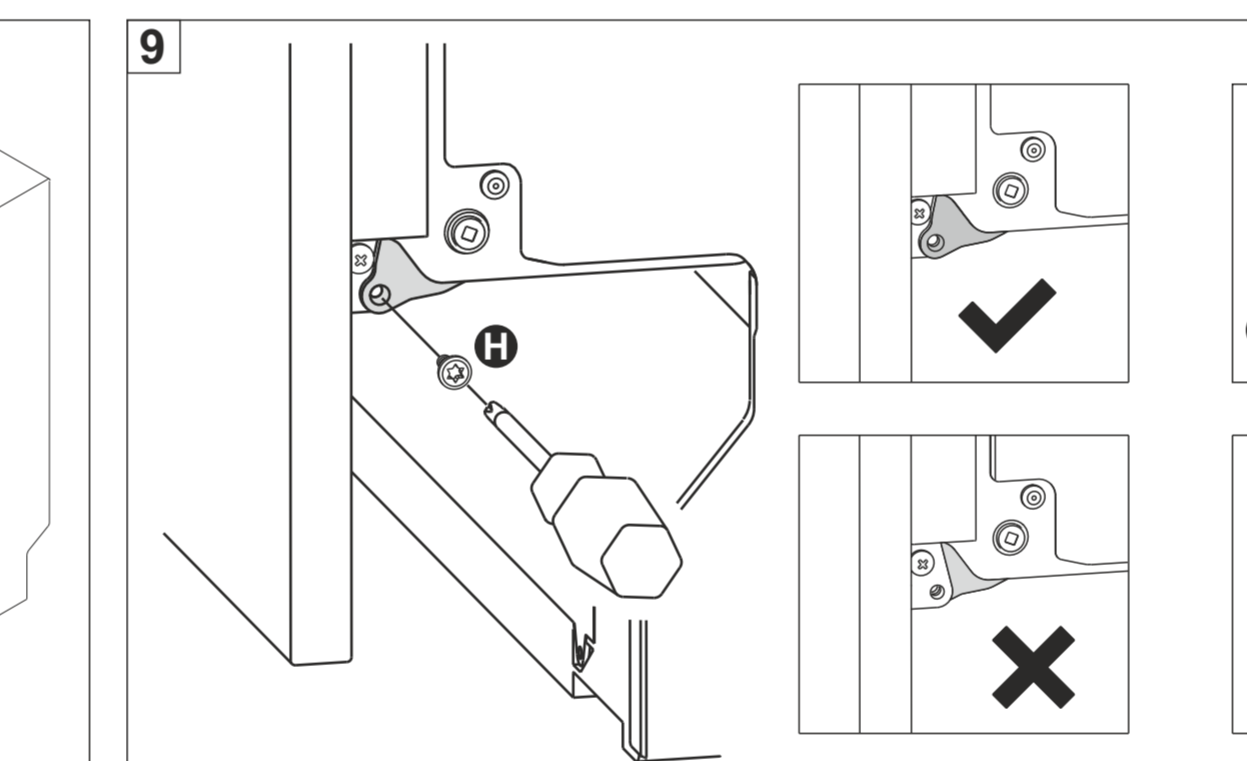

Montaggio anta scorrevole - Mounting sliding door - Montaje de puerta deslizando
 Montagem do painel de revestimento deslizante - Montage schuivend deurpaneel
 Montage façade coulissante - Montage der gleitenden Möbelfront - Монтаж сдвижной панели
 Montering av rörlig front - Montering af bevægeligt panel - Liukuvan peitelevyn asennus
 Monterings av skyvepanel - تركيب الدفة المنزلقة - Montaż frontu przesuwnego

564,7 mm - 22-1/4in

534,7 mm - 21-1/16in

596mm
23-5/8in

596mm
23-5/8in

89,60 mm - 3-17/32in

497,40 mm - 19-9/16in

521,40 mm - 20-1/2in

596mm
23-5/8in

596mm
23-5/8in

19 570 0096 04