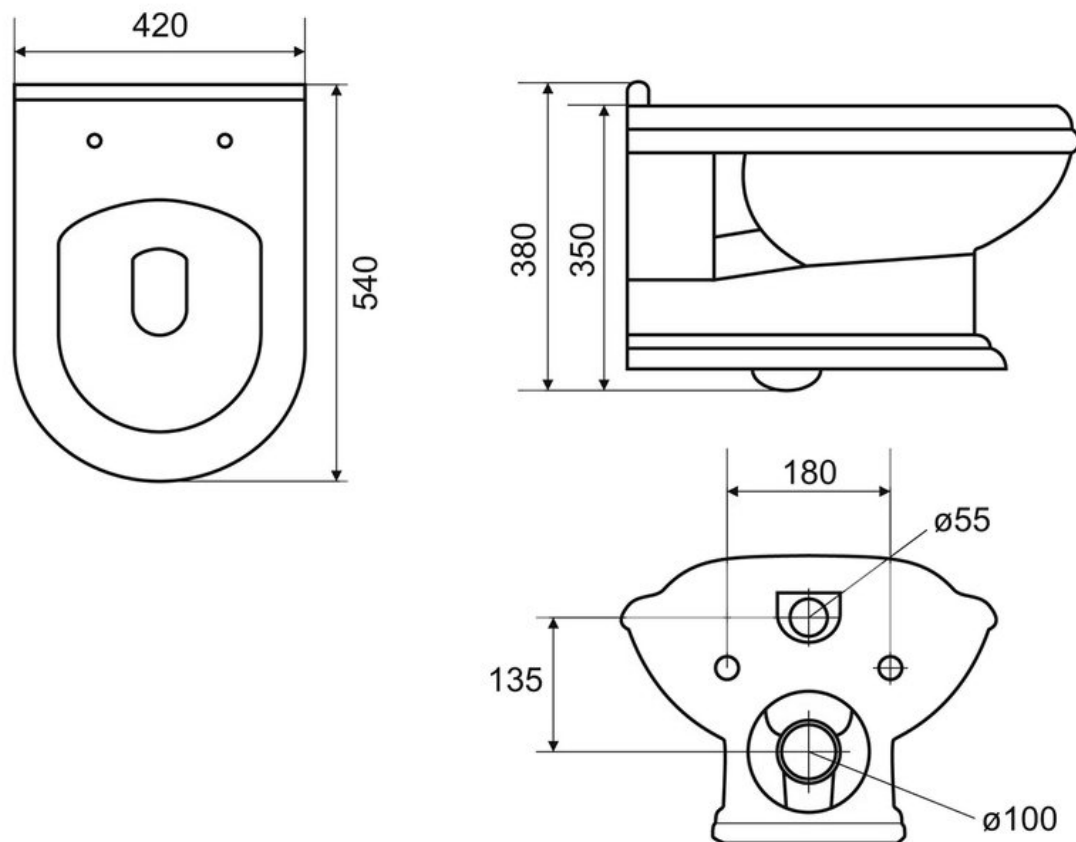

KING PALACE – подвесной унитаз - схема

Чаша подвесного унитаза CZR-163-TH