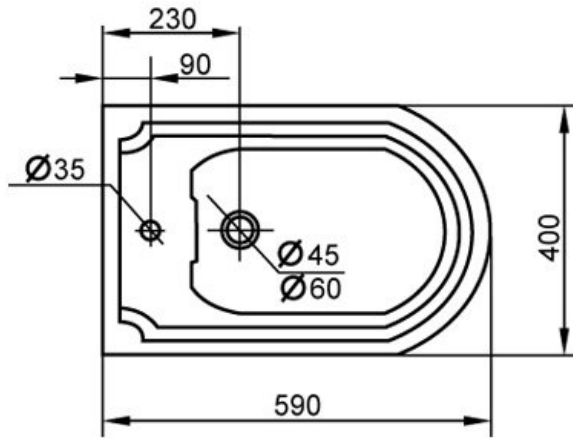

KING PALACE – биде напольное и подвесное

Биде напольное CZR-618-T

Биде подвесное CZR-618-TH