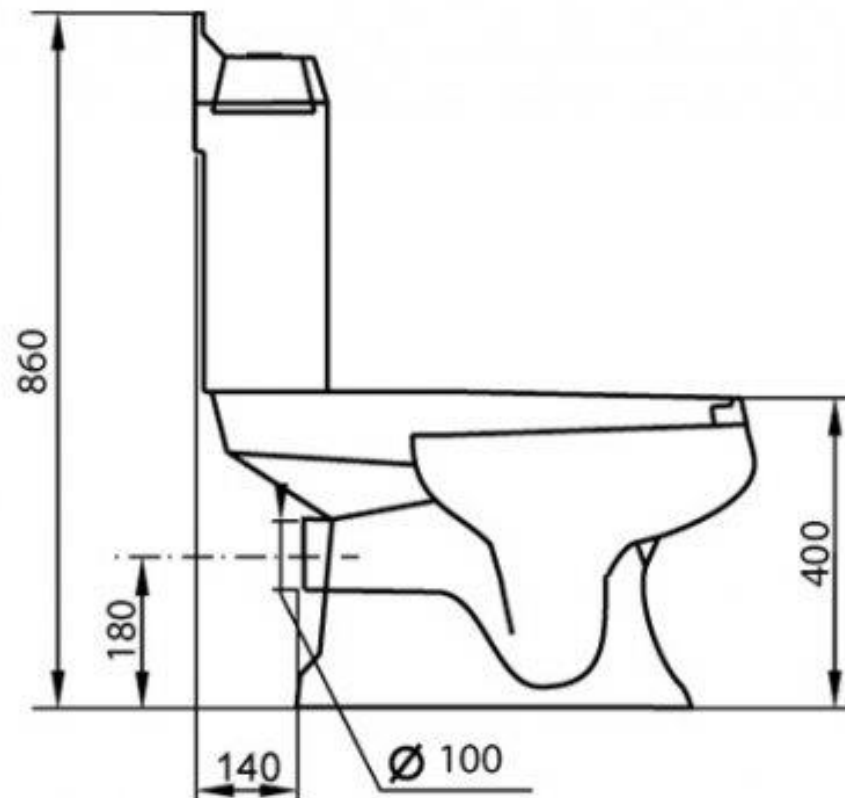

KING PALACE – унитаз-компакт

- *Габаритные размеры: 750x450x870 мм*
- *Сиденья с механизмом Soft Close из влагостойкого МДФ (белый лак) и деревянное (цвет Орех)*
- *Цвет фурнитуры: хром, бронза, золото*
- *Ободковая конструкция*
- *Горизонтальный выпуск воды P-Trap*
- *Бесшумное наполнение бачка, нижний подвод воды*
- *Двухрежимная арматура GEBERIT 3/6 литров*
- *Гарантия - 25 лет*

KING PALACE – унитаз-компакт-схема

KING PALACE – унитаз-компакт

Чаша унитаза CZR-163-T

Бачок унитаза CZR-237-T

Система полного смыва

Конструкция чаши унитаза и двухрежимная арматура GEBERIT обеспечивают оптимальное распределение потока воды, благодаря чему достигается полная очистка чаши унитаза при пониженном уровне шума спускаемой воды.