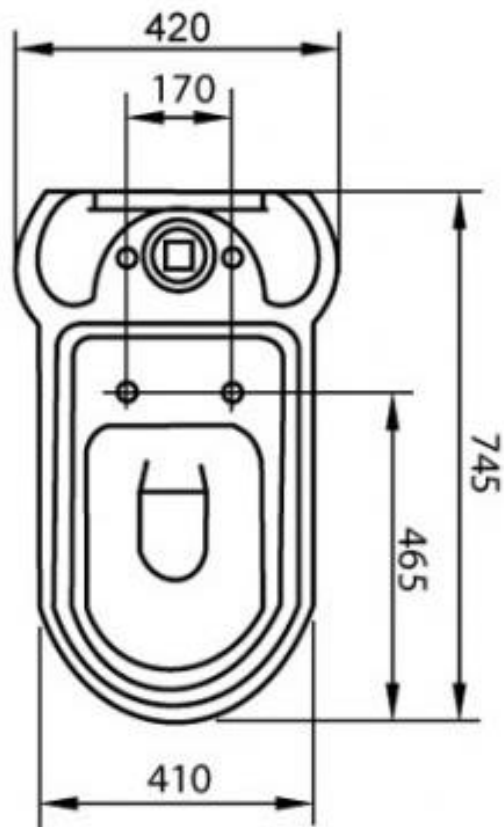

KING PALACE – унитаз-компакт-схема