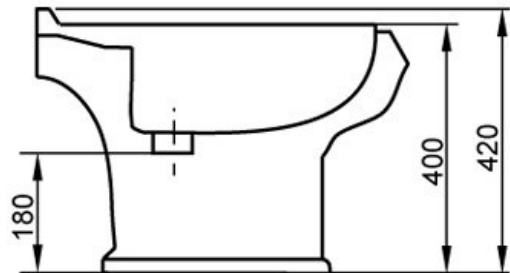

KING PALACE – биде напольное и подвесное

Биде напольное CZR-618-T

Биде подвесное CZR-618-TH