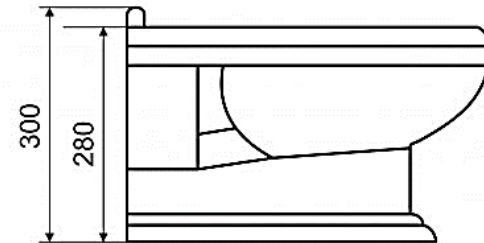

KING PALACE – биде напольное и подвесное

Биде напольное CZR-618-T

Биде подвесное CZR-618-TH