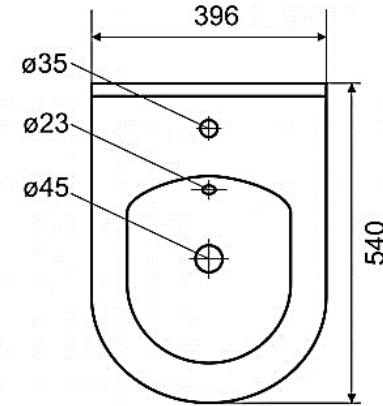

KING PALACE – биде напольное и подвесное

Биде напольное CZR-618-T

Биде подвесное CZR-618-TH