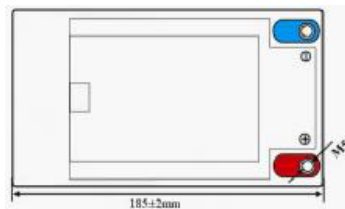

ТЯГОВАЯ АККУМУЛЯТОРНАЯ БАТАРЕЯ RUTRIKE 6-DZF-24

РАЗМЕРЫ АККУМУЛЯТОРА

Высота 130±2мм

Ширина 105±2мм

Длина 185±2мм

СПЕЦИФИКАЦИИ

Ёмкость:	24 Ач
Напряжение:	12 V
Вес:	7,3 ±0,1 кг

ПОЧАСОВАЯ РАЗРЯДКА И ЁМКОСТЬ