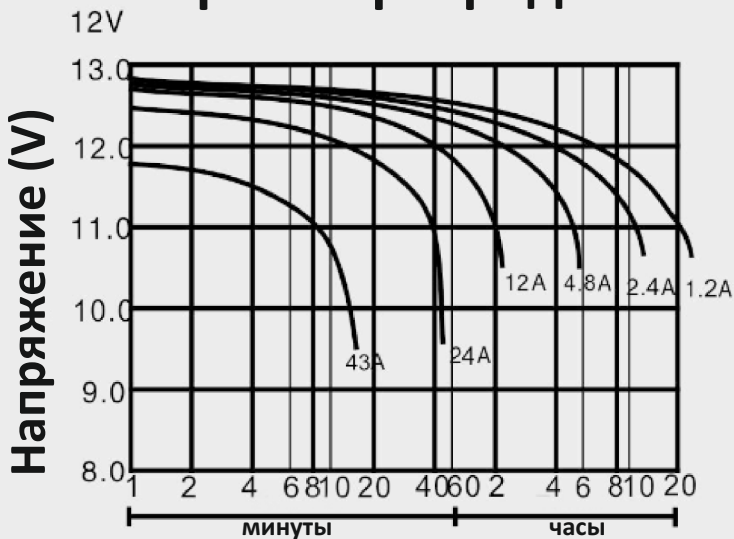

Кривая разряда