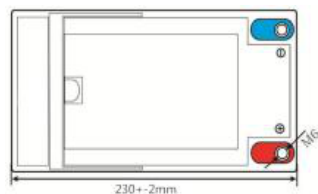

ТЯГОВАЯ АККУМУЛЯТОРНАЯ БАТАРЕЯ RUTRIKE 6-EVF-55

РАЗМЕРЫ АККУМУЛЯТОРА

Высота 185+/-2мм

Ширина 150+/-2мм

Длина 230+/-2мм

СПЕЦИФИКАЦИИ

Ёмкость:	55 Ач
Напряжение:	12 V
Вес:	16,8 +/-0,1 кг

ПОЧАСОВАЯ РАЗРЯДКА И ЁМКОСТЬ