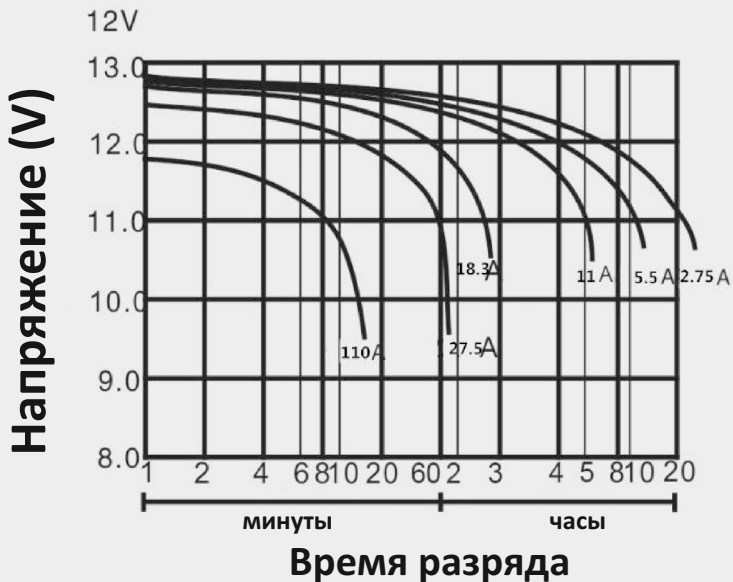

ГРАФИКИ РАЗРЯДА АККУМУЛЯТОРА

Кривая разряда