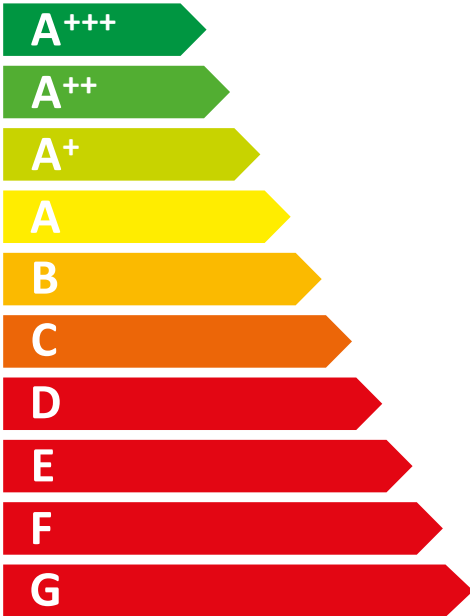

ENERG
енергия · ενεργεια

TEFCOLD 

TFW375S

ENERGIA · ЕНЕРГИЯ · ΕΝΕΡΓΕΙΑ
ENERGIJA · ENERGY · ENERGIE
ENERGI

337
kWh/annum

x165

40 dB

2010/1060