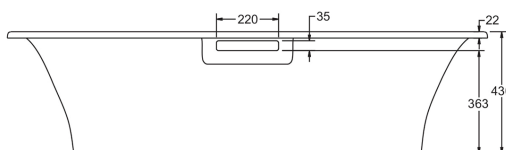

### Технические характеристики

- РАЗМЕРЫ (СМ) : 170 x 80 x 45 см
- МАТЕРИАЛ : Чугун
- ТИП УСТАНОВКИ : Встраиваемые
- FORME : Овальные
- EQUIPABLE EN BALNÉO : Нет
- GARANTIE : 25 лет

### Общая информация

Спецификация продукта : Чугунная ванна 170 x 80 см, без ручек. E6D901. Коллекция : VOLUTE. РАЗМЕРЫ (СМ) : 170 x 80 x 45 см. МАТЕРИАЛ : Чугун. ТИП УСТАНОВКИ : Встраиваемые. FORME : Овальные. EQUIPABLE EN BALNÉO : Нет. GARANTIE : 25 лет.