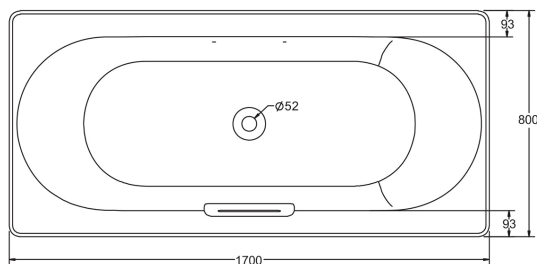

### Технические характеристики

- РАЗМЕРЫ (СМ) : 170 x 80 x 45 см
- МАТЕРИАЛ : Чугун
- ТИП УСТАНОВКИ : Встраиваемые
- FORME : Овальные
- EQUIPABLE EN BALNÉO : Нет
- GARANTIE : 25 лет

### Общая информация

Спецификация продукта : Чугунная ванна 170 x 80 см, без ручек. E6D901. Коллекция : VOLUTE. РАЗМЕРЫ (СМ) : 170 x 80 x 45 см. МАТЕРИАЛ : Чугун. ТИП УСТАНОВКИ : Встраиваемые. FORME : Овальные. EQUIPABLE EN BALNÉO : Нет. GARANTIE : 25 лет.