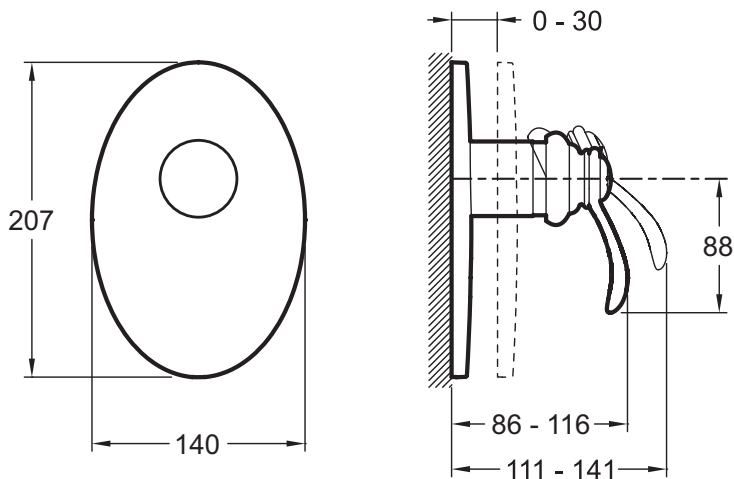

### Технические характеристики

- ВЕС : 2 кг
- ТИП УСТАНОВКИ : Встраиваемые
- AVEC OU SANS ROBINETTERIE : 0
- TYPOLOGIE DE ROBINETTERIE DE DOUCHE : 0
- INVERSEUR : 0
- Комплект для установки Modulo 98699D
- МАТЕРИАЛ : N/A
- TYPE D'ACCESSOIRE : 0
- MITIGEUR : 0
- FORME DE LA DOUCHE DE TÊTE : 0
- TYPE DE FLEXIBLE : 0

### Технический чертёж

Спецификация продукта : Встраиваемый смеситель на 1 выход, E98710. Коллекция : FAIRFAX. ВЕС : 2 кг. МАТЕРИАЛ : N/A. ТИП УСТАНОВКИ : Встраиваемые. TYPE D'ACCESSOIRE : 0. AVEC OU SANS ROBINETTERIE : 0. MITIGEUR : 0. TYPOLOGIE DE ROBINETTERIE DE DOUCHE : 0. FORME DE LA DOUCHE DE TÊTE : 0. INVERSEUR : 0. TYPE DE FLEXIBLE : 0. Комплект для установки Modulo 98699D.