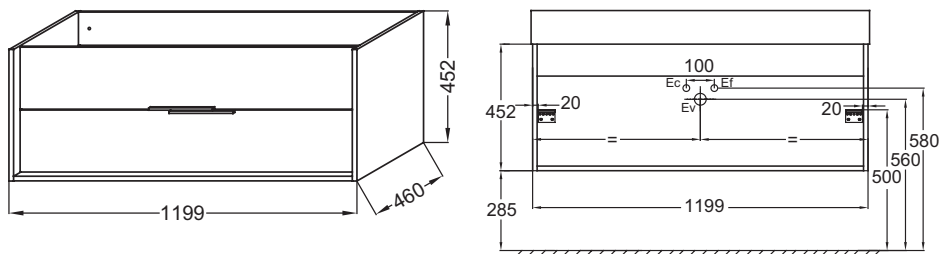

Технические характеристики

- РАЗМЕРЫ (CM) : 120 x 46 x 45 см
- МАТЕРИАЛ : Лак или меламин
- LUMIÈRE : Нет
- PRODUIT INCLUS : 2 ручки Хром в комплекте
- FINITION INTÉRIEURE : Серый

Продукты для комплектации

- EXBK112 : Раковина-столешница 120 см

Преимущества при монтаже

- Простая установка: Полностью собранная мебель

- ВЕС : 29 кг
- ТИП УСТАНОВКИ : Подвесная
- PRISE USB : Нет
- POIGNÉE : Хром
- FIXATION : Установщику необходимо выбрать набор креплений в зависимости от типа стены

Связанные продукты

- EB1588 : Пара ножек

Спецификация продукта : Мебель для раковины-столешницы 120 см, 2 ящика, ручки Хром. EB1509-N18. Коллекция : VIVIENNE. РАЗМЕРЫ (CM) : 120 x 46 x 45 см. ВЕС : 29 кг. МАТЕРИАЛ : Лак или меламин. ТИП УСТАНОВКИ : Подвесная. LUMIÈRE : Нет. PRISE USB : Нет. PRODUIT INCLUS : 2 ручки Хром в комплекте. POIGNÉE : Хром. FINITION INTÉRIEURE : Серый. FIXATION : Установщику необходимо выбрать набор креплений в зависимости от типа стены.

Технический чертеж

Спецификация продукта : Мебель для раковины-столешницы 120 см, 2 ящика, ручки Хром. EB1509-N18. Коллекция : VIVIENNE. РАЗМЕРЫ (CM) : 120 x 46 x 45 см. ВЕС : 29 кг.
МАТЕРИАЛ : Лак или меламин. ТИП УСТАНОВКИ : Подвесная. LUMIÈRE : Нет. PRISE USB : Нет. PRODUIT INCLUS : 2 ручки Хром в комплекте. POIGNÉE : Хром. FINITION INTÉRIEURE : Серый. FIXATION : Установщику необходимо выбрать набор креплений в зависимости от типа стены.