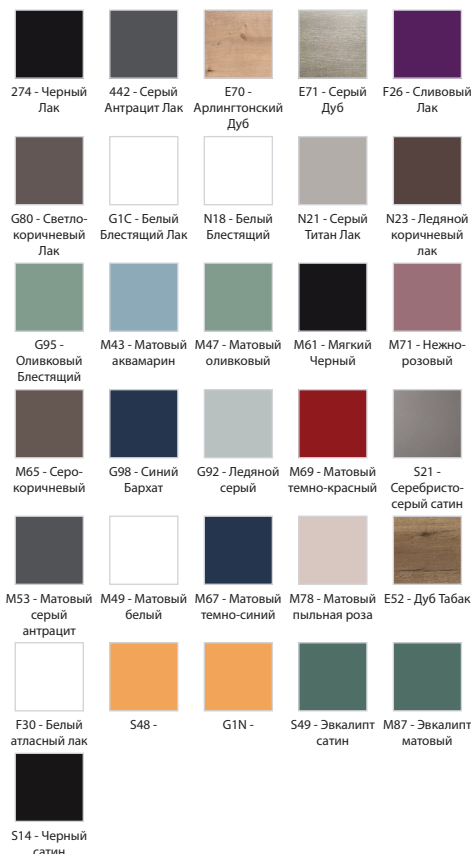

EB1509-N18

Коллекция: VIVIENNE

Отделки*:

Общие характеристики:

Преимущества для конечного пользователя

- Умное решение: 2 отделки вместе на выбор
- Идеальная отделка: Сочетание сразу нескольких отделок
- Уникальный дизайн: Утопленный фасад

Технические характеристики

- РАЗМЕРЫ (CM) : 120 x 46 x 45 см
- МАТЕРИАЛ : Лак или меламин
- LUMIÈRE : Нет
- PRODUIT INCLUS : 2 ручки Хром в комплекте
- FINITION INTÉRIEURE : Серый

Продукты для комплектации