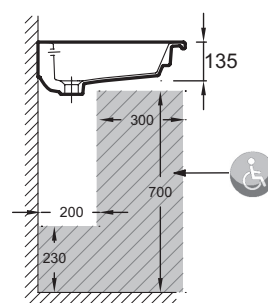

### Технические характеристики

- РАЗМЕРЫ (СМ) : 61 x 51.20 см
- МАТЕРИАЛ : Огнеупорная керамика
- PERCEMENT ROBINETTERIE : С 1 отверстием для смесителя
- MEULÉ/NON-MEULÉ : Для установки без мебели или столешницы
- NOMBRE DE VASQUES : Стандартные
- Рекомендуемые смесители : Odéon Rive Gauche (несколько вариантов отделки)
- ВЕС : 17 кг
- ТИП УСТАНОВКИ : Подвесные
- CONFIGURATION : Стандартные
- TROP-PLEIN : С отверстием перелива
- PRODUIT INCLUS : (смеситель не в комплекте)
- С отверстием перелива

### Общая информация

Спецификация продукта : Раковина-столешница 60 см. EXBA112. Коллекция : ODEON RIVE GAUCHE. РАЗМЕРЫ (СМ) : 61 x 51.20 см. ВЕС : 17 кг. МАТЕРИАЛ : Огнеупорная керамика. ТИП УСТАНОВКИ : Подвесные. PERCEMENT ROBINETTERIE : С 1 отверстием для смесителя. CONFIGURATION : Стандартные. MEULÉ/NON-MEULÉ : Для установки без мебели или столешницы. TROP-PLEIN : С отверстием перелива. NOMBRE DE VASQUES : Стандартные. PRODUIT INCLUS : (смеситель не в комплекте). Рекомендуемые смесители : Odéon Rive Gauche (несколько вариантов отделки). С отверстием перелива.