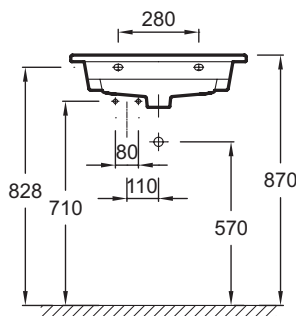

### Технические характеристики

- РАЗМЕРЫ (СМ) : 61 x 51.20 см
- МАТЕРИАЛ : Огнеупорная керамика
- PERCEMENT ROBINETTERIE : С 1 отверстием для смесителя
- MEULÉ/NON-MEULÉ : Для установки без мебели или столешницы
- NOMBRE DE VASQUES : Стандартные
- Рекомендуемые смесители : Odéon Rive Gauche (несколько вариантов отделки)
- ВЕС : 17 кг
- ТИП УСТАНОВКИ : Подвесные
- CONFIGURATION : Стандартные
- TROP-PLEIN : С отверстием перелива
- PRODUIT INCLUS : (смеситель не в комплекте)
- С отверстием перелива

### Общая информация

Спецификация продукта : Раковина-столешница 60 см. EXBA112. Коллекция : ODEON RIVE GAUCHE. РАЗМЕРЫ (СМ) : 61 x 51.20 см. ВЕС : 17 кг. МАТЕРИАЛ : Огнеупорная керамика. ТИП УСТАНОВКИ : Подвесные. PERCEMENT ROBINETTERIE : С 1 отверстием для смесителя. CONFIGURATION : Стандартные. MEULÉ/NON-MEULÉ : Для установки без мебели или столешницы. TROP-PLEIN : С отверстием перелива. NOMBRE DE VASQUES : Стандартные. PRODUIT INCLUS : (смеситель не в комплекте). Рекомендуемые смесители : Odéon Rive Gauche (несколько вариантов отделки). С отверстием перелива.