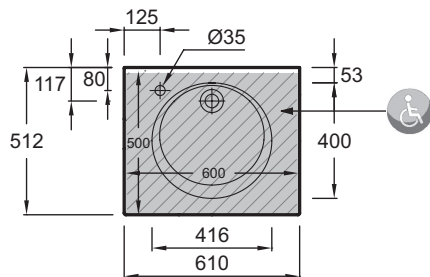

### Технические характеристики

- РАЗМЕРЫ (СМ) : 61 x 51.20 см
- МАТЕРИАЛ : Огнеупорная керамика
- PERCEMENT ROBINETTERIE : С 1 отверстием для смесителя
- MEULÉ/NON-MEULÉ : Для установки без мебели или столешницы
- NOMBRE DE VASQUES : Стандартные
- Рекомендуемые смесители : Odéon Rive Gauche (несколько вариантов отделки)
- ВЕС : 17 кг
- ТИП УСТАНОВКИ : Подвесные
- CONFIGURATION : Стандартные
- TROP-PLEIN : С отверстием перелива
- PRODUIT INCLUS : (смеситель не в комплекте)
- С отверстием перелива

### Общая информация

Спецификация продукта : Раковина-столешница 60 см. EXBA112. Коллекция : ODEON RIVE GAUCHE. РАЗМЕРЫ (СМ) : 61 x 51.20 см. ВЕС : 17 кг. МАТЕРИАЛ : Огнеупорная керамика. ТИП УСТАНОВКИ : Подвесные. PERCEMENT ROBINETTERIE : С 1 отверстием для смесителя. CONFIGURATION : Стандартные. MEULÉ/NON-MEULÉ : Для установки без мебели или столешницы. TROP-PLEIN : С отверстием перелива. NOMBRE DE VASQUES : Стандартные. PRODUIT INCLUS : (смеситель не в комплекте). Рекомендуемые смесители : Odéon Rive Gauche (несколько вариантов отделки). С отверстием перелива.