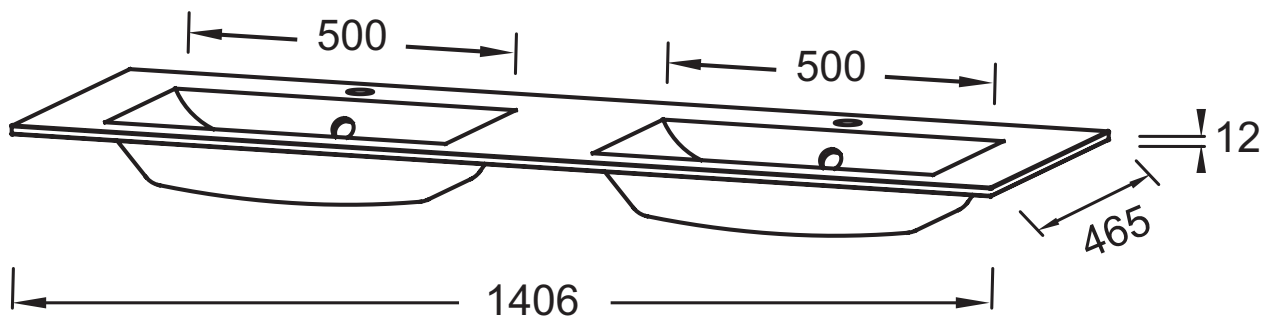

EB1832RU

Коллекция: SHERWOOD

Отделки*:

DE1 - Матовый
белый

DE5 - Матовый
Базальт

Преимущества при монтаже

- УСТАНОВКА : На мебель

Технические характеристики

- РАЗМЕРЫ (СМ) : 140.60 x 46.50 см
- МАТЕРИАЛ : Стекло
- PERCEMENT ET PRÉ-PERCEMENT ROBINETTERIE : 2 отверстия
- NOMBRE DE VASQUES : 2 раковины
- ВЕС : 34 кг
- ТИП УСТАНОВКИ : Накладные
- TROP-PLEIN : Есть
- INFOS COMPLÉMENTAIRES : Смеситель не входит в комплект

Продукты для комплектации

- EB1835RU : Мебель для раковины-столешницы, 140 см, 4 ящика

Общая информация

Спецификация продукта : Двойная раковина-столешница 140 см из стекла. EB1832RU. Коллекция : SHERWOOD. РАЗМЕРЫ (СМ) : 140.60 x 46.50 см. ВЕС : 34 кг. МАТЕРИАЛ : Стекло. ТИП УСТАНОВКИ : Накладные. PERCEMENT ET PRÉ-PERCEMENT ROBINETTERIE : 2 отверстия. TROP-PLEIN : Есть. NOMBRE DE VASQUES : 2 раковины. INFOS COMPLÉMENTAIRES : Смеситель не входит в комплект.