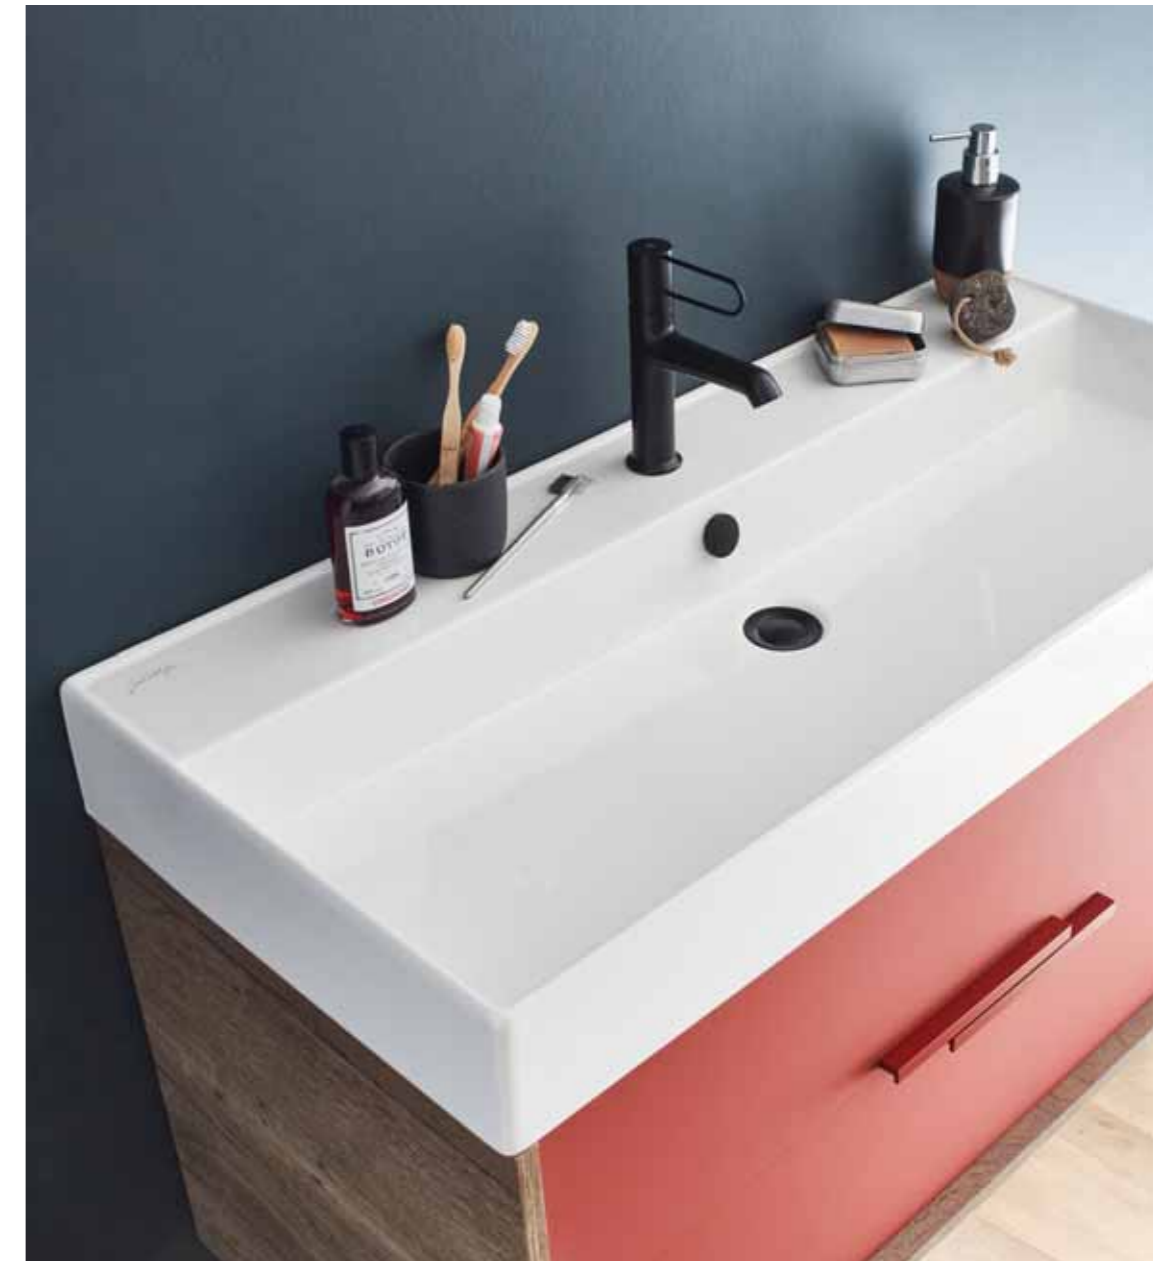

ДИЗАЙН, *который никого не оставит равнодушным*

Бренд Jacob Delafon уделяет каждому своему творению пристальное внимание. Дизайн продуман до мельчайших деталей, высококачественные материалы отобраны с истинной любовью и заботой о потребителях, ничто не пущено на самотек.