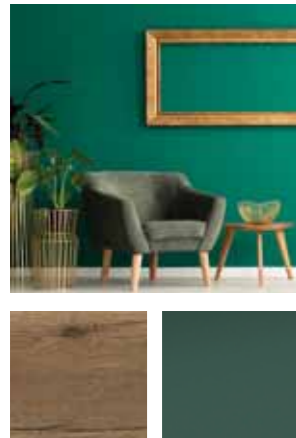

КУЛЬТОВЫЙ БРЕНД

КОЛЛЕКЦИЯ VIVIENNE ОТ JACOB DELAFON

дает новое представление об элегантности

В коллекции Vivienne мы находим идеальную гармонию, которая всегда придает изящество продукции бренда Jacob Delafon. Коллекция предлагает более 5000 индивидуальных решений. Какое решение из коллекции Vivienne подойдет именно Вам? Дайте волю своему вдохновению!

Jacob Delafon делится с Вами самыми современными творческими решениями:

ГАРНИТУР 60 CM

Дизайн полностью в зеленых тонах, включая раму зеркала, с элементами отделки под дерево.

Дуб Табак -E52   Эвкалипт -G10/ S49/ M87

ГАРНИТУР 80 CM

Решитесь на элегантный черный цвет в сочетании с деревом, чтобы создать теплую, но в то же время стильную атмосферу.