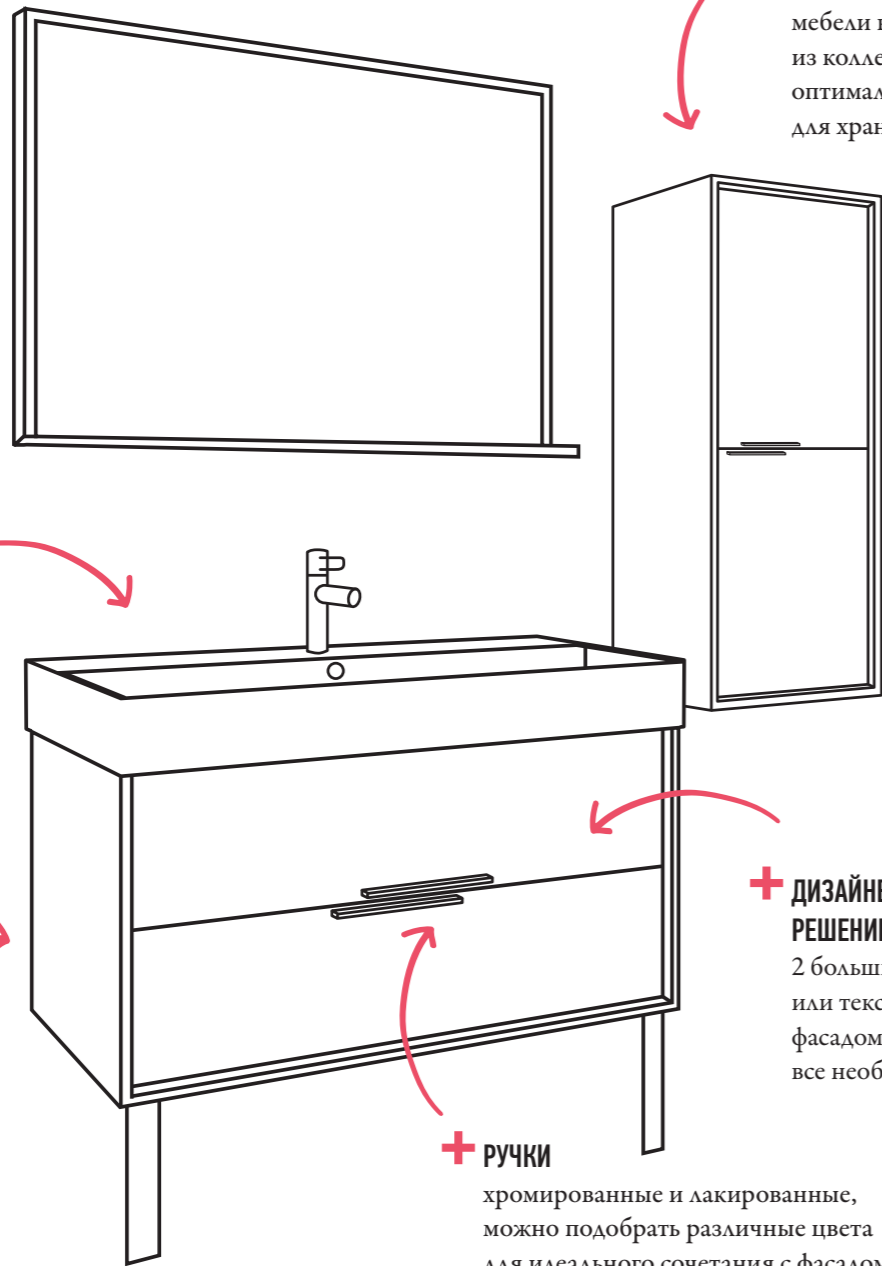

+ НОЖКИ

как и ручки, зависят только от полета вашей фантазии

1. ОПРЕДЕЛИТЕ РАЗМЕР РАКОВИНЫ:

Тонкая керамика и вместительная чаша

60 см
EXBH112-00

80 см
EXBI112-00

100 см
EXBJ112-00

120 см
EXBK112-00