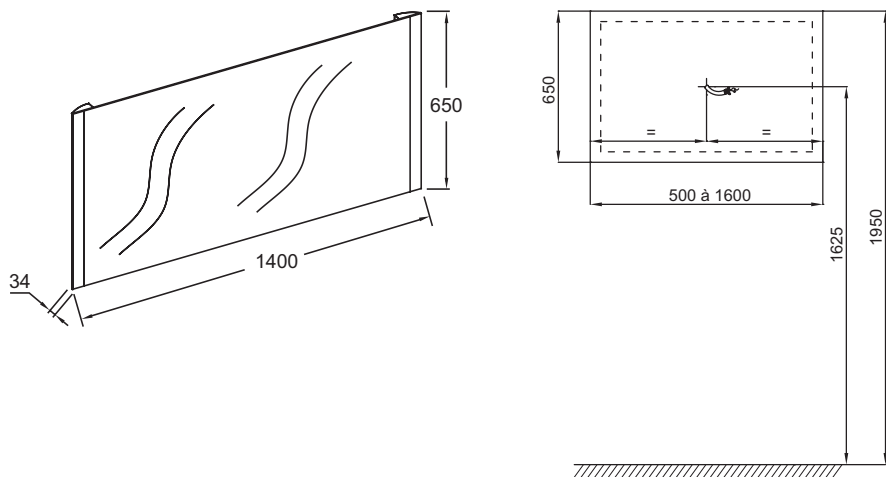

Технические характеристики

- РАЗМЕРЫ (СМ) : 140 x 3.40 x 65 см
- МАТЕРИАЛ : Стекло
- RANGEMENT : Зеркало
- ANTIBUÉE : 40В
- ВЕС : 12 кг
- ТИП УСТАНОВКИ : Крепление к стене
- ÉLECTRICITÉ : 230Вт, 2 x 12В, класс II IP44

Технический чертёж

Спецификация продукта : Зеркало с вертикальной подсветкой 140 см. EB1476. Коллекция : Общая категория. РАЗМЕРЫ (СМ) : 140 x 3.40 x 65 см. ВЕС : 12 кг. МАТЕРИАЛ : Стекло. ТИП УСТАНОВКИ : Крепление к стене. RANGEMENT : Зеркало. ÉLECTRICITÉ : 230Вт, 2 x 12В, класс II IP44. ANTIBUÉE : 40В.