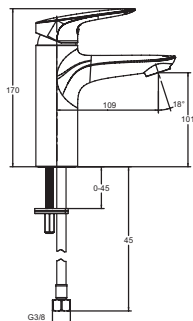

E32908

Коллекция: ELITE

Отделки*:

CP - Хром

Технические характеристики

- МАТЕРИАЛ : N/A
- ГАРАНТИЕ МЭКАНИЗМЕ : 5 лет
- ТИП УСТАНОВКИ : 1 отверстие
- ГАРАНТИЕ FINITION : 10 лет

Технический чертёж

Спецификация продукта : Смеситель для раковины без донного клапана. E32908. Коллекция : ELITE. МАТЕРИАЛ : N/A. ТИП УСТАНОВКИ : 1 отверстие. ГАРАНТИЕ МЭКАНИЗМЕ : 5 лет. ГАРАНТИЕ FINITION : 10 лет.