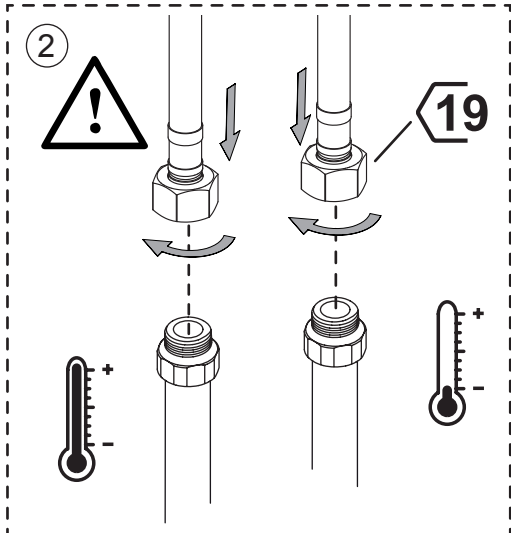

*Jacob Delafon*

CLEO 1889

Bar

0.5 < 3 < 6

°C

55 < 60 < 65

E24307-\*\*

E24308-\*\*

E24309-\*\*

E24310-\*\*

E24317-\*\*

1

2

3

*Jacob Delafon*