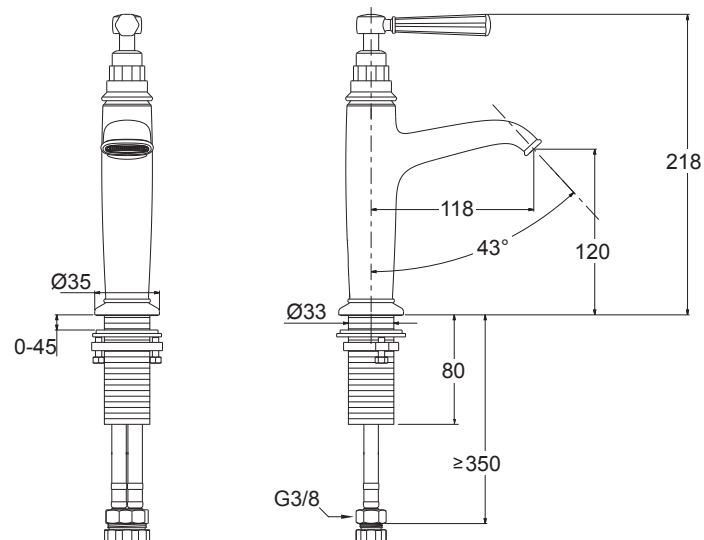

*Jacob Delafon*

CLEO 1889

Bar

0.5 < 3 < 6

°C

55 < 60 < 65

E24307-\*\*

E24308-\*\*