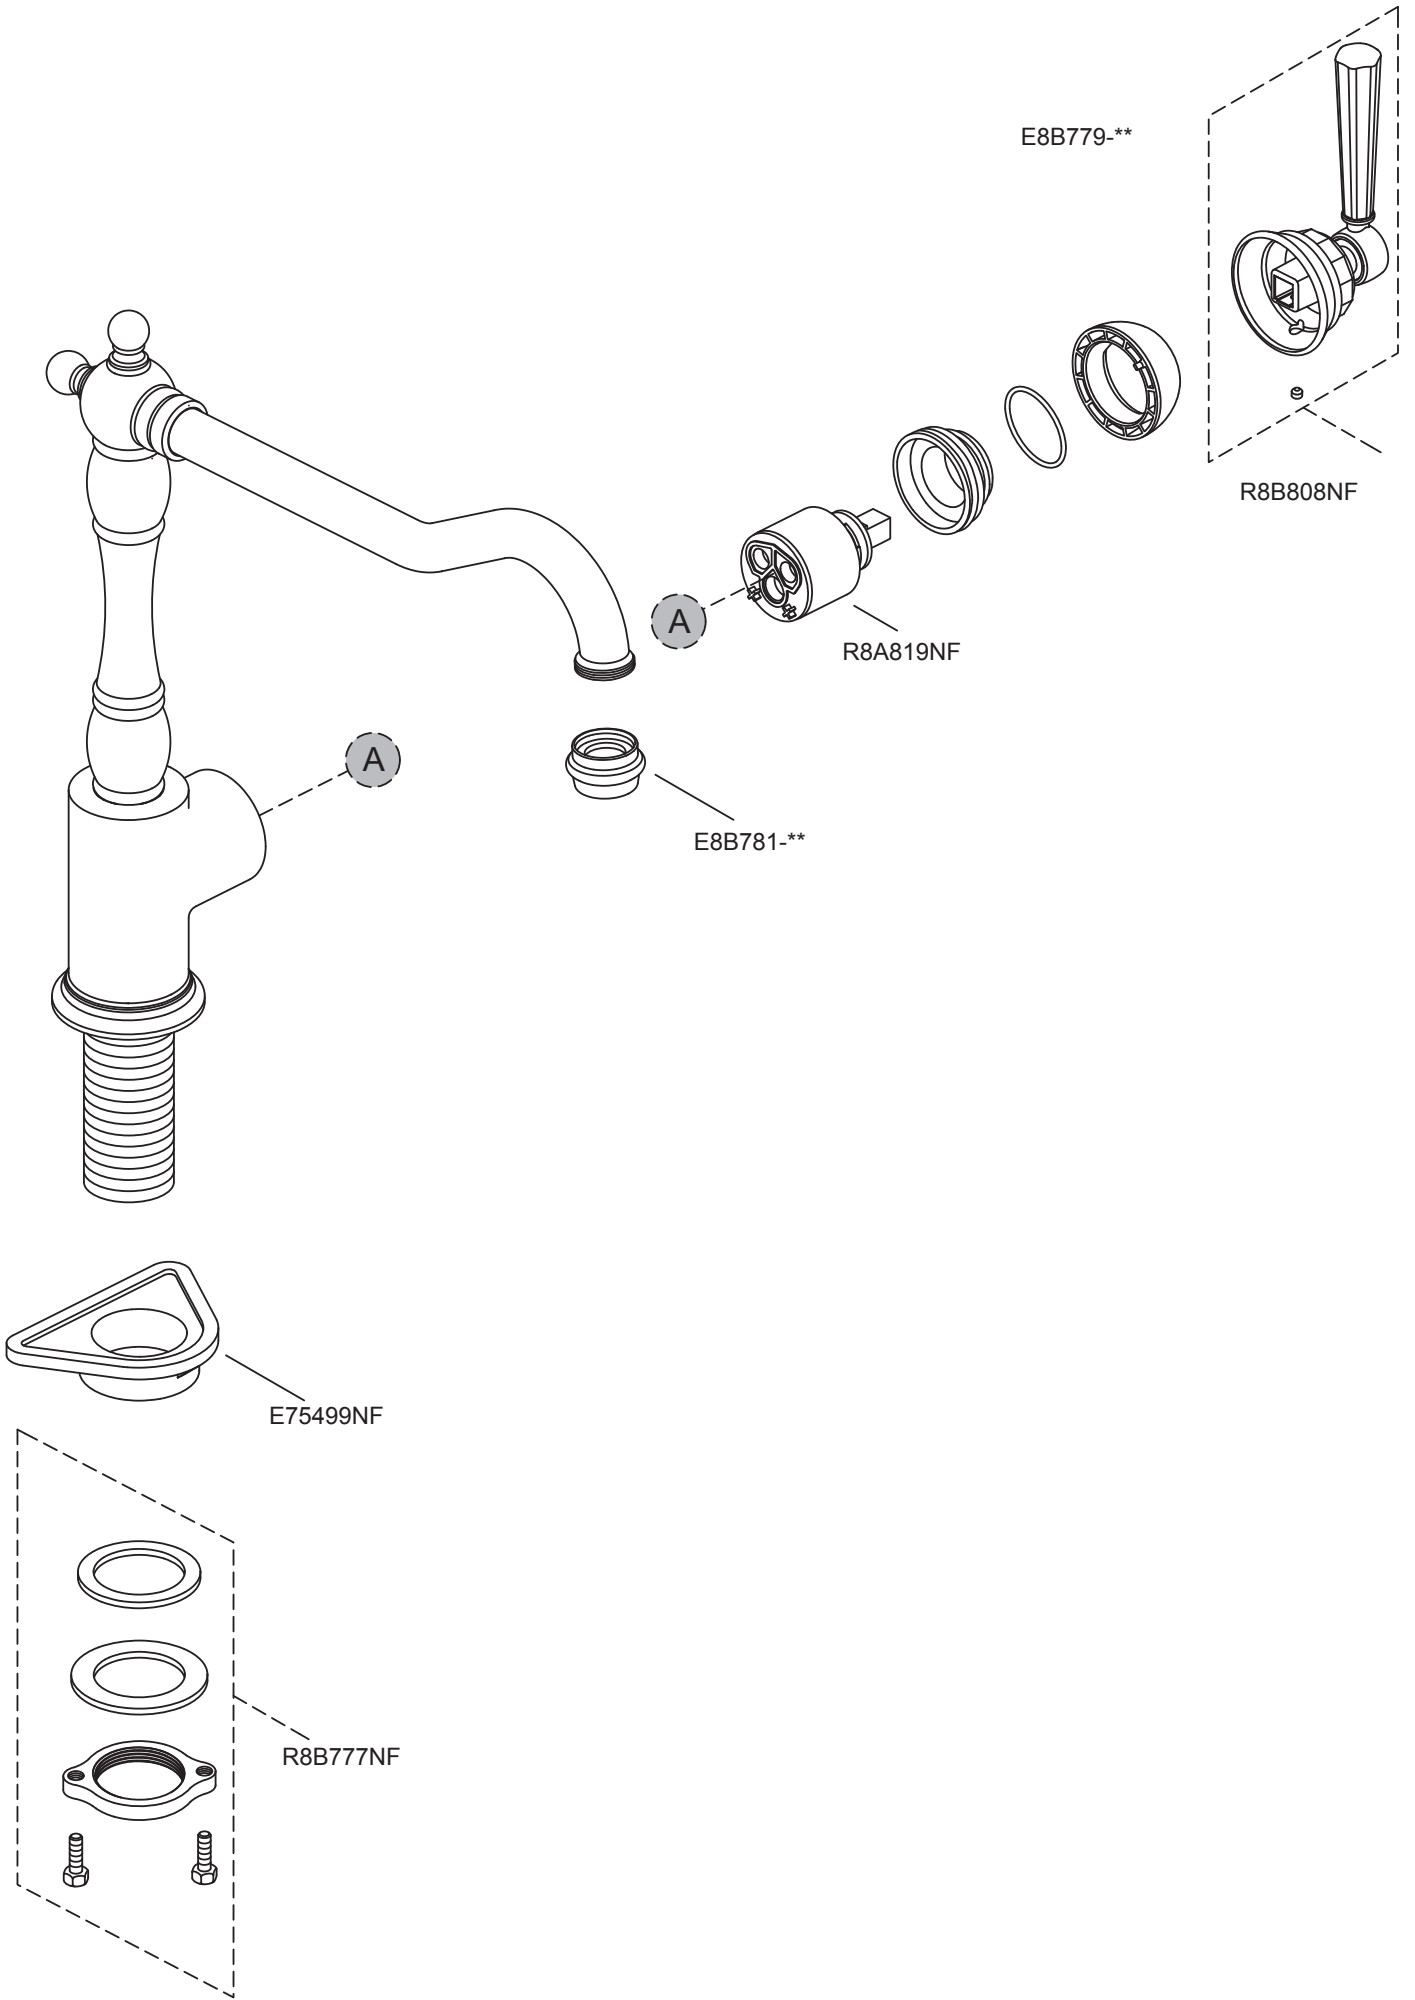

*Jacob Delafon*

CLEO 1889

Bar

0.5 < 3 < 6

°C

55 < 60 < 65

E24307-\*\*

E24308-\*\*

E24309-\*\*

E24310-\*\*

E24317-\*\*

1

2

3

*Jacob Delafon*