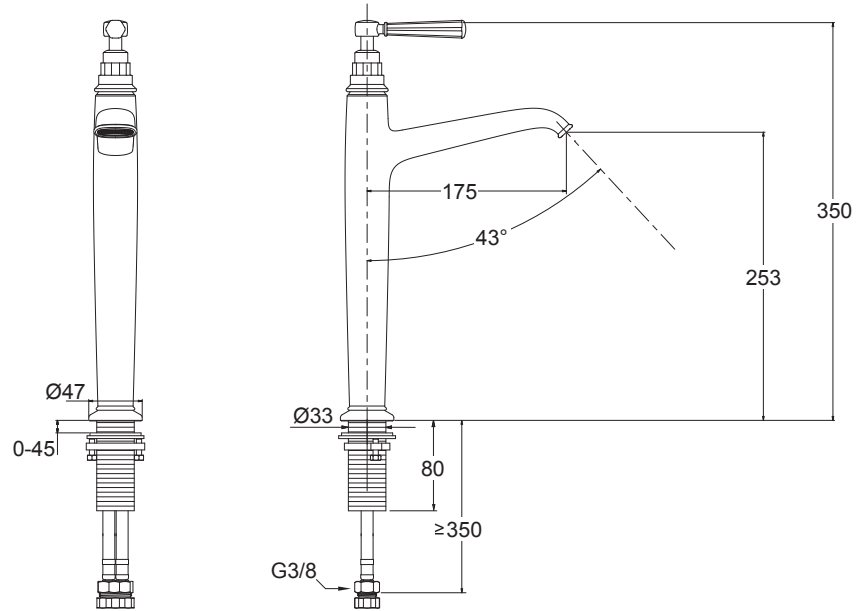

E24309-**

E24310-**

E24317-**