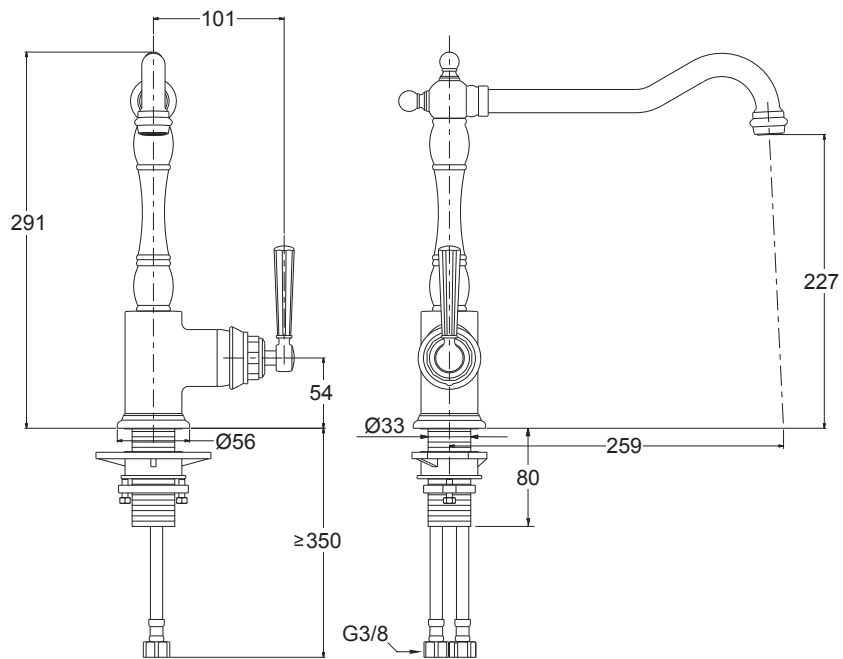

*Jacob Delafon*

CLEO 1889

Bar

0.5 < 3 < 6

°C

55 < 60 < 65

E24307-\*\*

E24308-\*\*

E24309-\*\*

E24310-\*\*

E24317-\*\*

1

2

3

*Jacob Delafon*