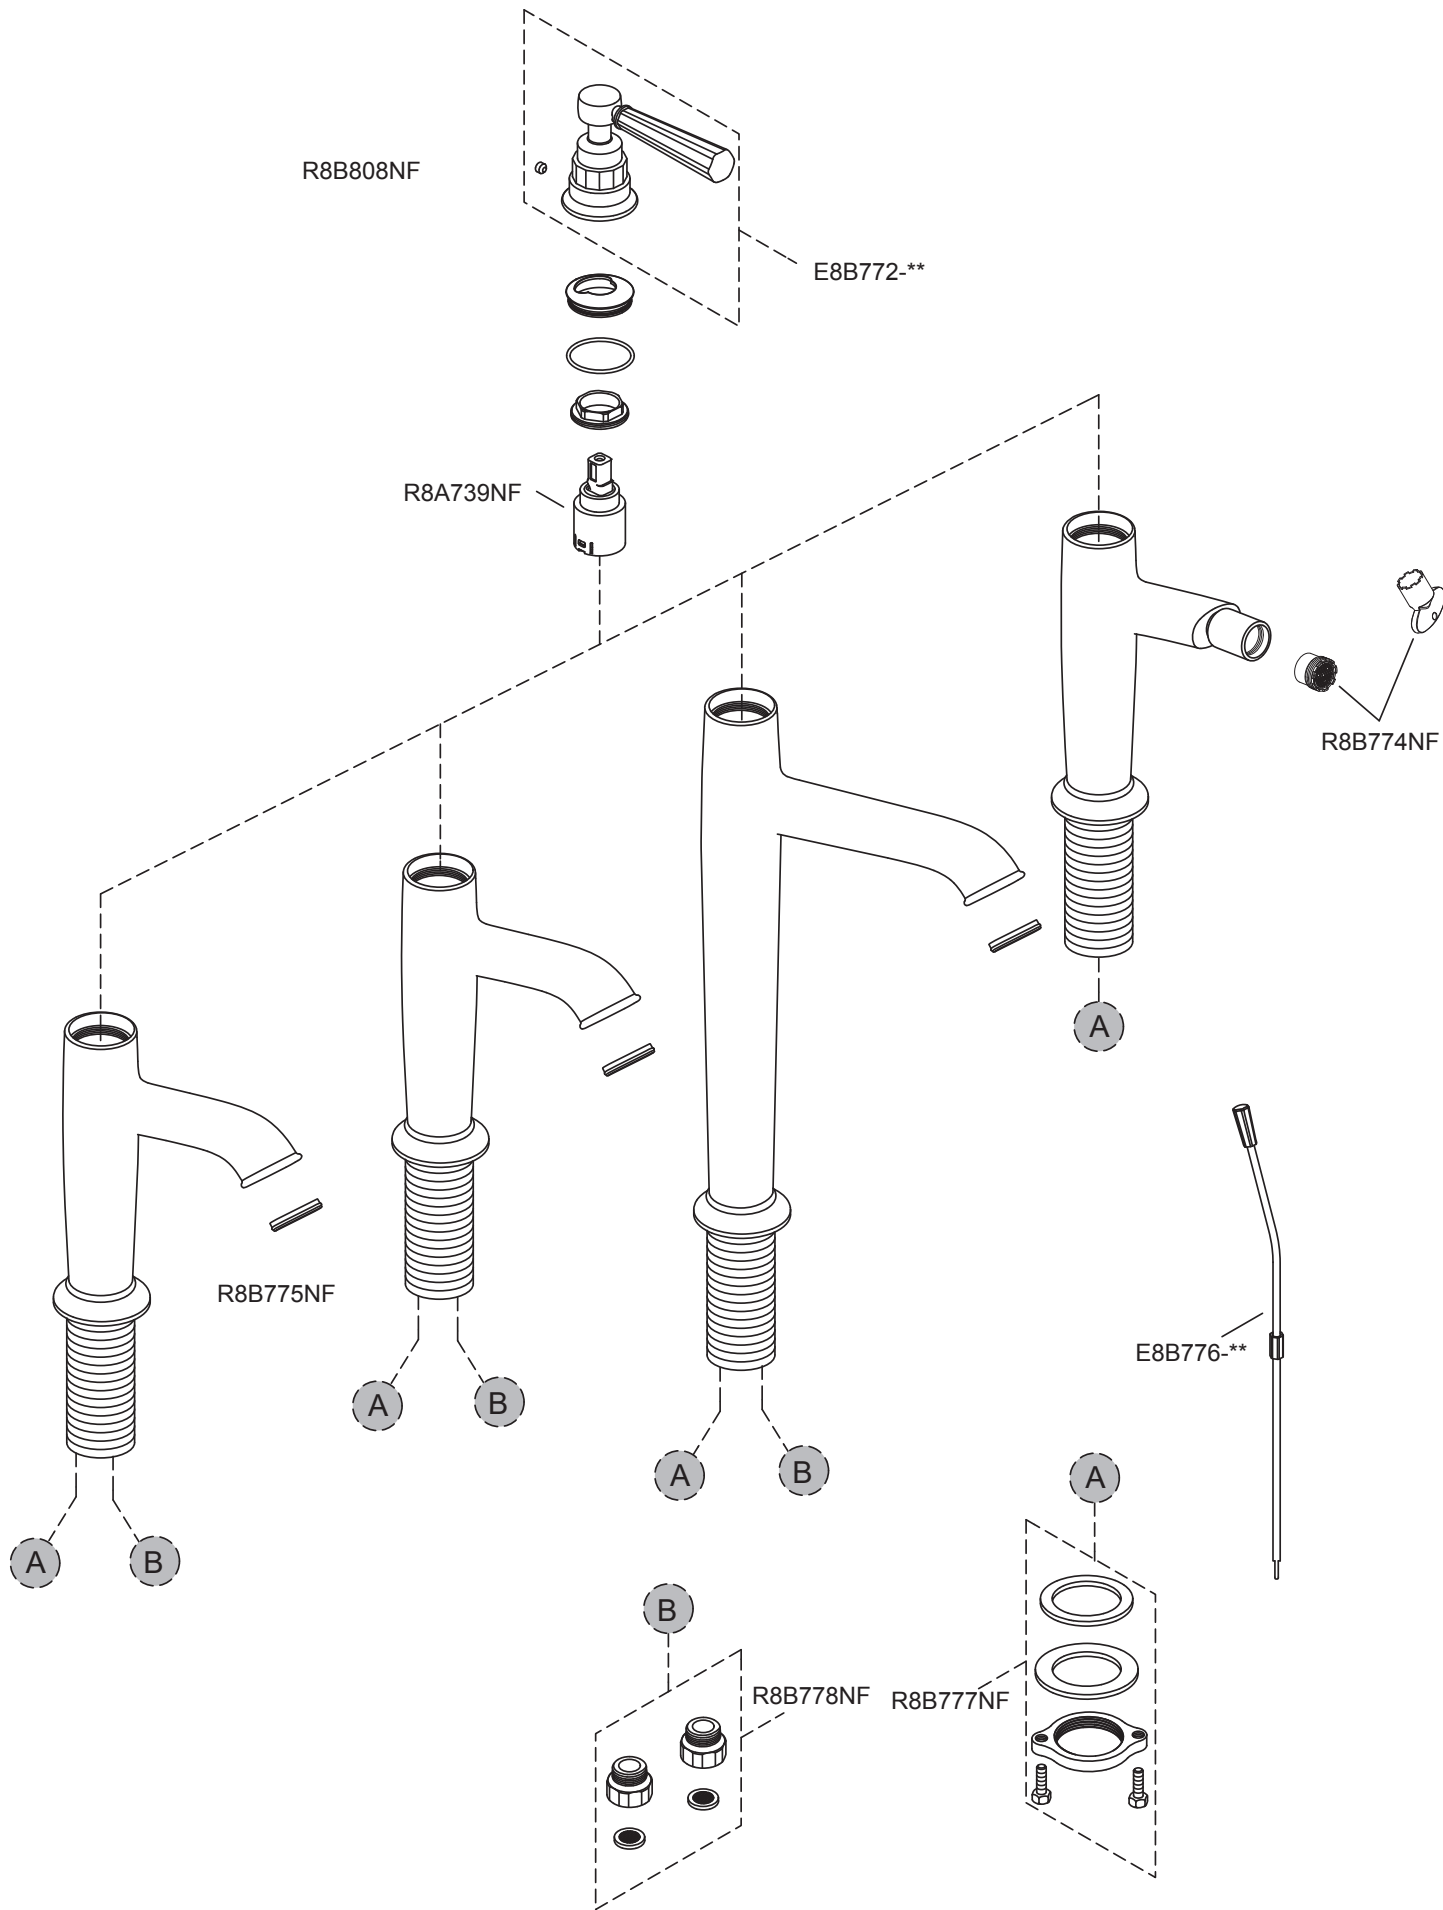

*Jacob Delafon*

CLEO 1889

Bar

0.5 < 3 < 6

°C

55 < 60 < 65

E24307-\*\*

E24308-\*\*

E24309-\*\*

E24310-\*\*

E24317-\*\*

1

2

3

*Jacob Delafon*