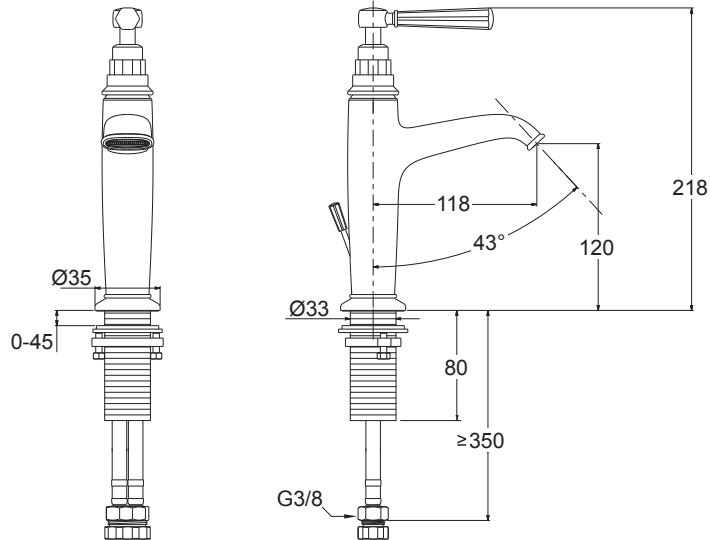

*Jacob Delafon*

CLEO 1889

Bar

0.5 < 3 < 6

°C

55 < 60 < 65

E24307-\*\*

E24308-\*\*