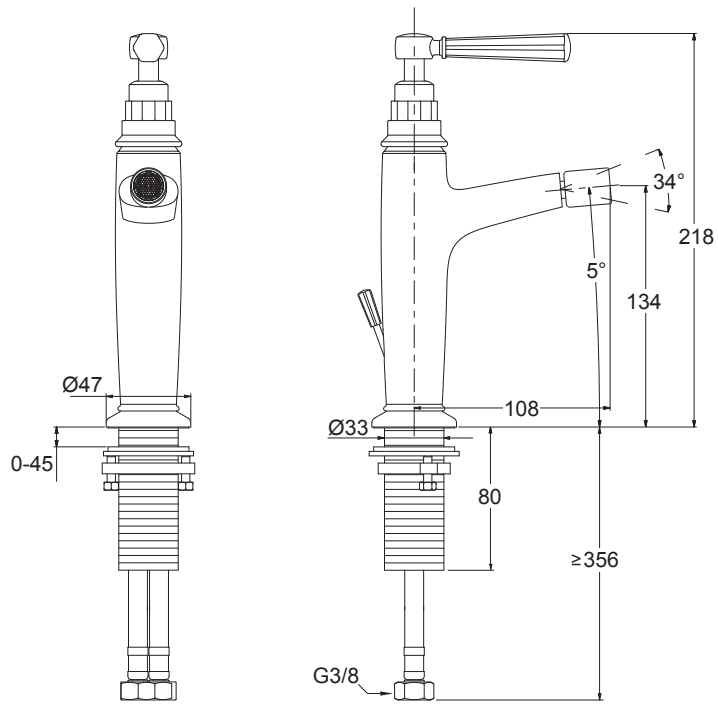

*Jacob Delafon*

CLEO 1889

Bar

0.5 < 3 < 6

°C

55 < 60 < 65

E24307-\*\*

E24308-\*\*

E24309-\*\*

E24310-\*\*

E24317-\*\*

1

2

3

*Jacob Delafon*