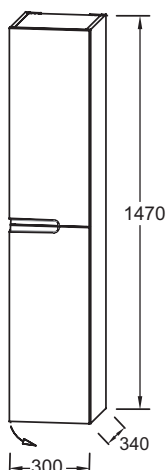

EB1892RRU

Коллекция: NONA

Отделки\*:

Общие характеристики:

### Технические характеристики

- РАЗМЕРЫ (СМ) : 30 x 34 x 147 см
- МАТЕРИАЛ : Лак
- РЕШЕНИЕ ХРАНЕНИЯ : Дверцы
- ДОПОЛНИТЕЛЬНЫЙ МОДУЛЬ : Колонна
- ВЕС : 26 кг
- ТИП УСТАНОВКИ : Подвесная
- МОДЕЛЬ : Петли справа
- ФИКСАЦИЯ : Необходимо выбрать монтажный набор исходя из настенных кронштейнов

### Технический чертёж

Спецификация продукта : Колонна 30 см, 2 дверцы. EB1892RRU. Коллекция : NONA. РАЗМЕРЫ (СМ) : 30 x 34 x 147 см. ВЕС : 26 кг. МАТЕРИАЛ : Лак. ТИП УСТАНОВКИ : Подвесная. РЕШЕНИЕ ХРАНЕНИЯ : Дверцы. МОДЕЛЬ : Петли справа. ДОПОЛНИТЕЛЬНЫЙ МОДУЛЬ : Колонна. ФИКСАЦИЯ : Необходимо выбрать монтажный набор исходя из настенных кронштейнов.