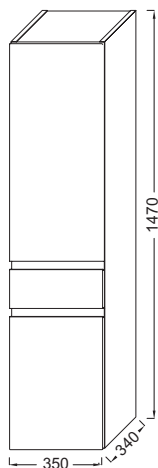

EB2069D

Коллекция: MADELEINE

Отделки*:

J5 - Белый
гляцевый

J52 - Черный
гляцевый

Общие характеристики:

Преимущества для конечного пользователя

- Дизайн: сдержанный и элегантный
- Лаконичный внешний вид : Скрытые ручки
- БЕСШУМНОЕ ИСПОЛЬЗОВАНИЕ : Дверца оснащена доводчиком

Технические характеристики

- РАЗМЕРЫ (СМ) : 40 x 34 x 147 см
- ВЕС : 27 кг
- МАТЕРИАЛ : Лак
- ТИП УСТАНОВКИ : Подвесная
- ДОПОЛНИТЕЛЬНЫЙ МОДУЛЬ : Подвесные колонны

Технический чертеж

Спецификация продукта : Подвесная колонна, высота 147 см. EB2069D. Коллекция : MADELEINE. РАЗМЕРЫ (СМ) : 40 x 34 x 147 см. ВЕС : 27 кг. МАТЕРИАЛ : Лак. ТИП УСТАНОВКИ : Подвесная. ДОПОЛНИТЕЛЬНЫЙ МОДУЛЬ : Подвесные колонны.