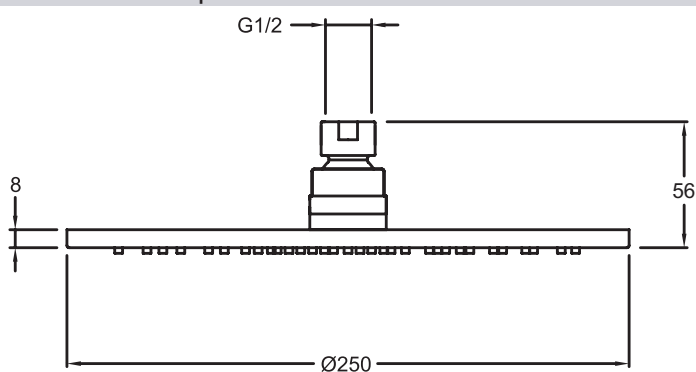

E21758

Коллекция: TOOVI

Отделки*:

CP - Хром

Общие характеристики:

Технические характеристики

• РАЗМЕРЫ (CM) : 25 x 25 см

• МАТЕРИАЛ : N/A

Технический чертёж

Спецификация продукта : Круглый верхний душ. E21758. Коллекция : TOOVI. РАЗМЕРЫ (CM) : 25 x 25 см. МАТЕРИАЛ : N/A.