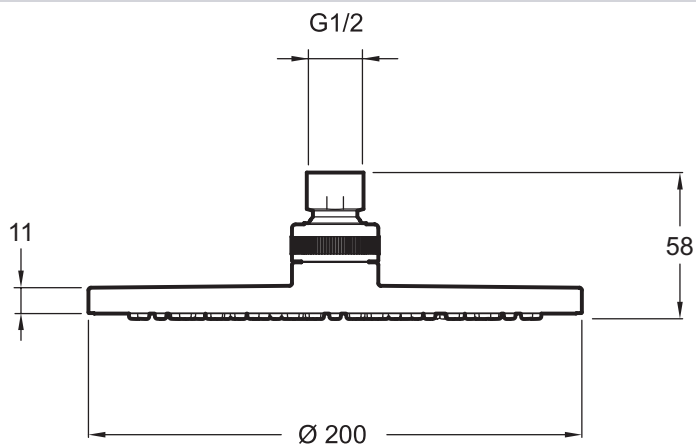

E21755

Коллекция: BRIVE

Отделки*:

CP - Хром

Общие характеристики:

Технические характеристики

- РАЗМЕРЫ (СМ) : 20 x 20 см
- АКСЕССУАРЫ : 0
- ОДНОРЫЧАЖНЫЙ СМЕСИТЕЛЬ : 0
- ФОРМА ВЕРХНЕГО ДУША : 0
- ТИП ШЛАНГА : 0
- МАТЕРИАЛ : N/A
- НАЛИЧИЕ СМЕСИТЕЛЯ : 0
- КЛАССИФИКАЦИЯ : 0
- ПЕРЕКЛЮЧАТЕЛЬ : 0

Технический чертёж

Спецификация продукта : Круглый верхний душ. E21755. Коллекция : BRIVE. РАЗМЕРЫ (СМ) : 20 x 20 см. МАТЕРИАЛ : N/A. АКСЕССУАРЫ : 0. НАЛИЧИЕ СМЕСИТЕЛЯ : 0. ОДНОРЫЧАЖНЫЙ СМЕСИТЕЛЬ : 0. КЛАССИФИКАЦИЯ : 0. ФОРМА ВЕРХНЕГО ДУША : 0. ПЕРЕКЛЮЧАТЕЛЬ : 0. ТИП ШЛАНГА : 0.