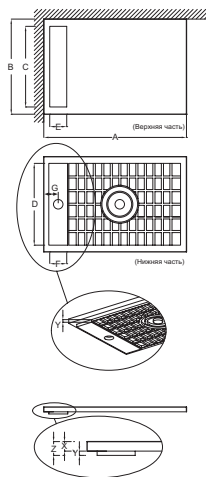

Преимущества при монтаже

- Прочный материал: Легче, чем керамика, тяжелее, чем акрил

Технические характеристики

- РАЗМЕРЫ (СМ) : 120 x 90 x 4 см
- ФОРМА : Прямоугольные
- АНТИСКОЛЬЗЯЩЕЕ ПОКРЫТИЕ : Класс C/ PN 24

- МАТЕРИАЛ : Flight (композит+акрил)
- РИСУНОК ПОВЕРХНОСТИ : Антискользящая
- Гарантия 10 лет

Связанные продукты

- E9A1364 : Ультратонкий слив
- E78168

- E9A1364

Технический чертеж

Mm	A	B	C (Верхняя часть)	D (Нижняя часть)	E (Верхняя часть)	F (Нижняя часть)	G	Y
E66510	800	800	678	688	143	159	106	18
E66511	900	900	778	790	143	159	106	16
E66517	1000	700	578	591	143	159	106	11
E66512	1000	800	678	688	143	159	106	18
E66550	1000	900	778	790	143	159	106	16
E66518	1200	700	578	591	143	159	106	11
E66513	1200	800	678	688	143	159	106	18
E66514	1200	900	778	790	143	159	106	16
E66551	1200	1000	778	790	143	159	106	16
E66552	1400	700	578	591	143	159	106	16
E66515	1400	800	578	591	143	159	106	18
E66516	1400	900	778	790	143	159	106	11
E66553	1400	1000	778	790	143	159	106	16
E66519	1500	800	678	688	143	159	106	18
E66520	1600	800	678	688	143	159	106	18
E66521	1600	900	778	790	143	159	106	16
E66522	1700	800	678	688	143	159	106	18
E66523	1800	800	678	688	143	159	106	18

Ширина душевого поддона (мм)	X	Y	Z
700	40	11	51
800	40	18	58
900	40	16	56

Спецификация продукта : Прямоугольный душевой поддон, 120 x 90 см, антискользящее покрытие. E66514-F. Коллекция : FLIGHT NEUS. РАЗМЕРЫ (СМ) : 120 x 90 x 4 см. МАТЕРИАЛ : Flight (композит+акрил). ФОРМА : Прямоугольные. РИСУНОК ПОВЕРХНОСТИ : Антискользящая. АНТИСКОЛЬЗЯЩЕЕ ПОКРЫТИЕ : Класс C/ PN 24. Гарантия 10 лет.