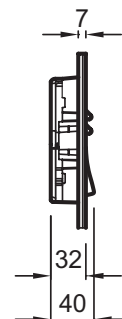

E20859

Коллекция: Общая категория

Отделки\*:

00-MWH - Белый/  
Матовый белый

7-BMT - Глянцевый  
черный/  
Матовый  
черный

CP-MTC - Хром/  
Матовый хром

CP-MWH - Хром/  
Матовый  
белый

Общие характеристики:

### Технические характеристики

- РАЗМЕРЫ (СМ) : 23.50 x 15.60 см
- МАТЕРИАЛ : N/A

- ВЕС : 0.5 кг
- ТИП УСТАНОВКИ : Крепление к стене

### Общая информация

Спецификация продукта : Панель смыва круглый дизайн. E20859. Коллекция : Общая категория. РАЗМЕРЫ (СМ) : 23.50 x 15.60 см. ВЕС : 0.5 кг. МАТЕРИАЛ : N/A. ТИП УСТАНОВКИ : Крепление к стене.