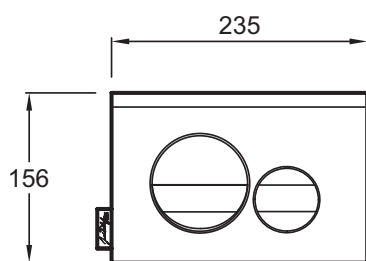

E20859

Коллекция: Общая категория

Отделки\*:

00-MWH - Белый/  
Матовый белый

7-BMT - Глянцевый  
черный/  
Матовый  
черный

CP-MTC - Хром/  
Матовый хром

CP-MWH - Хром/  
Матовый  
белый

Общие характеристики:

### Технические характеристики

- РАЗМЕРЫ (СМ) : 23.50 x 15.60 см
- МАТЕРИАЛ : N/A

- ВЕС : 0.5 кг
- ТИП УСТАНОВКИ : Крепление к стене

### Общая информация

Спецификация продукта : Панель смыва круглый дизайн. E20859. Коллекция : Общая категория. РАЗМЕРЫ (СМ) : 23.50 x 15.60 см. ВЕС : 0.5 кг. МАТЕРИАЛ : N/A. ТИП УСТАНОВКИ : Крепление к стене.