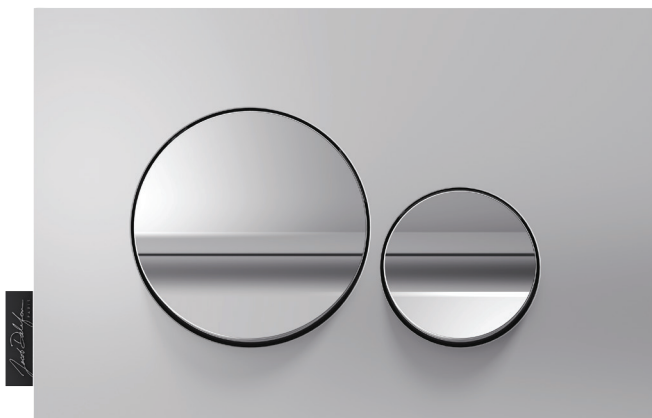

E20859

Коллекция: Общая категория

Отделки\*:

00-MWH - Белый/  
Матовый белый

7-BMT - Глянцевый  
черный/  
Матовый  
черный

CP-MTC - Хром/  
Матовый хром

CP-MWH - Хром/  
Матовый  
белый

Общие характеристики:

### Технические характеристики

- РАЗМЕРЫ (СМ) : 23.50 x 15.60 см
- МАТЕРИАЛ : N/A

- ВЕС : 0.5 кг
- ТИП УСТАНОВКИ : Крепление к стене

### Общая информация

Спецификация продукта : Панель смыва круглый дизайн. E20859. Коллекция : Общая категория. РАЗМЕРЫ (СМ) : 23.50 x 15.60 см. ВЕС : 0.5 кг. МАТЕРИАЛ : N/A. ТИП УСТАНОВКИ : Крепление к стене.