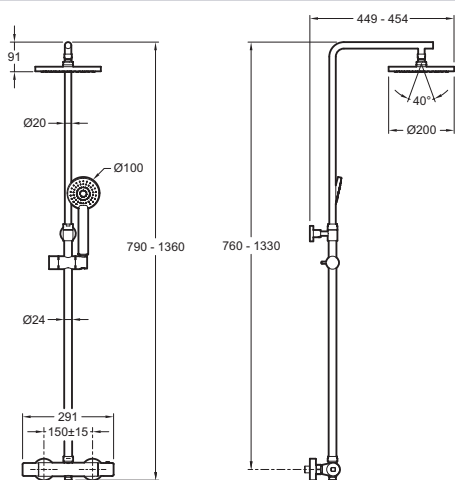

E25084

Коллекция: MARCEL

Отделки*:

CP - Хром

Общие характеристики:

Технические характеристики

• МАТЕРИАЛ : N/A

• ТИП УСТАНОВКИ : Крепление к стене

Технический чертёж

Спецификация продукта : Душевая колонна с термостатом. E25084. Коллекция : MARCEL. МАТЕРИАЛ : N/A. ТИП УСТАНОВКИ : Крепление к стене.