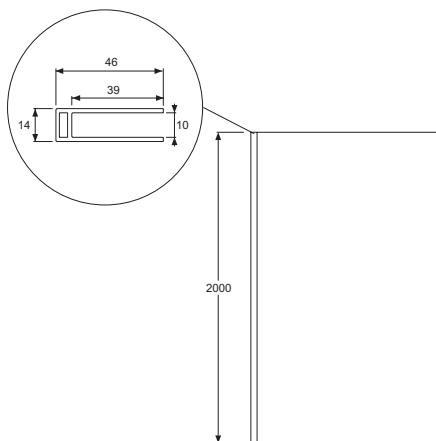

E22FT100

Коллекция: CONTRA

Отделки\*:

GA - Серый Блестящий

Общие характеристики:

### Технические характеристики

- РАЗМЕРЫ (СМ) : 200 x 100 см
- МАТЕРИАЛ : N/A
- ТОЛЩИНА СТЕКЛА В ММ : 6
- УСТАНОВКА : Закрытое пространство
- ВЕС : 34 кг
- ТИП УСТАНОВКИ : Угловые
- ТИП ДУШЕВОГО ОГРАЖДЕНИЯ : Фиксированная боковая панель

### Технический чертеж

	E22FT70	E22FT80	E22WD90	E22WD100	E22W110	E22WD120	E22W130	E22WD140
Mm	700	800	900	1000	1100	1200	1300	1400
A mini/maxi	650 / 685	750 / 785	870 / 890	970 / 990	1070 / 1090	1170 / 1190	1270 / 1290	1370 / 1390

Спецификация продукта : Фиксированная боковая панель 100 см. E22FT100. Коллекция : CONTRA. РАЗМЕРЫ (СМ) : 200 x 100 см. ВЕС : 34 кг. МАТЕРИАЛ : N/A. ТИП УСТАНОВКИ : Угловые. ТОЛЩИНА СТЕКЛА В ММ : 6. ТИП ДУШЕВОГО ОГРАЖДЕНИЯ : Фиксированная боковая панель. УСТАНОВКА : Закрытое пространство.