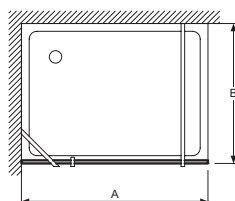

### Технические характеристики

- РАЗМЕРЫ (СМ) : 200 x 100 см
- МАТЕРИАЛ : N/A
- ТОЛЩИНА СТЕКЛА В ММ : 6
- УСТАНОВКА : Закрытое пространство
- ВЕС : 34 кг
- ТИП УСТАНОВКИ : Угловые
- ТИП ДУШЕВОГО ОГРАЖДЕНИЯ : Фиксированная боковая панель

Спецификация продукта : Фиксированная боковая панель 100 см. E22FT100. Коллекция : CONTRA. РАЗМЕРЫ (СМ) : 200 x 100 см. ВЕС : 34 кг. МАТЕРИАЛ : N/A. ТИП УСТАНОВКИ : Угловые. ТОЛЩИНА СТЕКЛА В ММ : 6. ТИП ДУШЕВОГО ОГРАЖДЕНИЯ : Фиксированная боковая панель. УСТАНОВКА : Закрытое пространство.