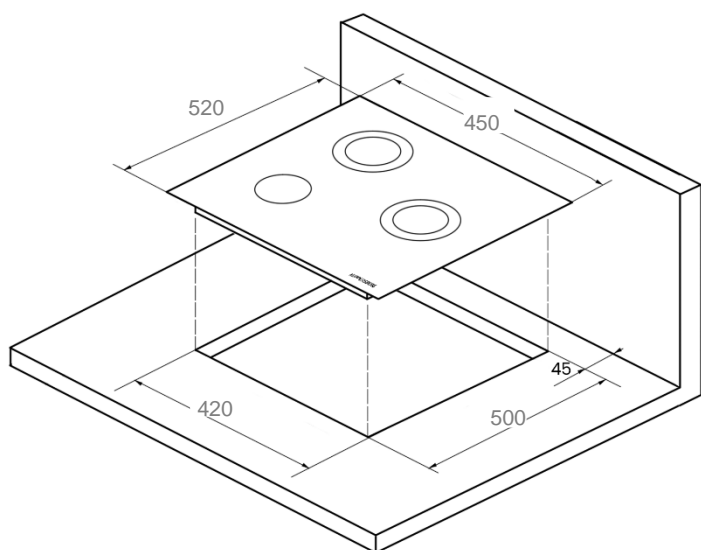

Варочная поверхность

- Независимая стеклокерамическая варочная поверхность «Домино»
 - Ширина 45 см
 - 3 зоны ускоренного нагрева HI-Light:
 - передняя левая 200 мм / 1,8 кВт
 - задняя левая 165 мм / 1,2 кВт
 - правая 120-200 мм / 1,0-2,0 кВт
 - Электронное сенсорное управление
 - 4 цифровых дисплея, 9 уровней мощности
 - Автоматическое отключение
 - Защита от перелива
 - «Защита от детей» / Блокировка панели управления
 - Таймер
 - Stop & Go
 - Индикаторы остаточного тепла
- размеры и подключение:
- Мощность подключения: 5,0 кВт
 - Размеры варочной поверхности (ВхШхГ), мм:
48x450x520
 - Размер ниши для встраивания (ШхГ), мм:
420x500

ECS 402

Цвет: черный / прямой край

РРЦ: 13 690р.