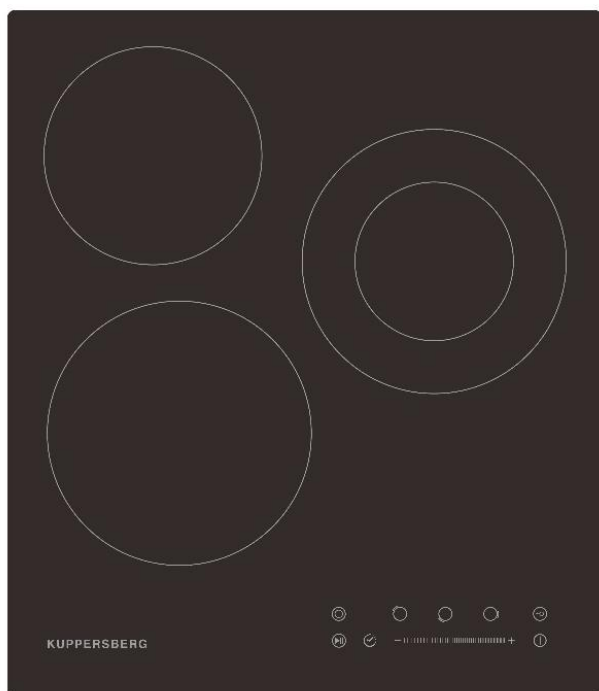

Варочная поверхность

- Независимая стеклокерамическая варочная поверхность «Домино»
 - Ширина 45 см
 - 3 зоны ускоренного нагрева HI-Light:
 - передняя левая 200 мм / 1,8 кВт
 - задняя левая 165 мм / 1,2 кВт
 - правая 120-200 мм / 1,0-2,0 кВт
 - Электронное сенсорное управление
 - 4 цифровых дисплея, 9 уровней мощности
 - Автоматическое отключение
 - Защита от перелива
 - «Защита от детей» / Блокировка панели управления
 - Таймер
 - Stop & Go
 - Индикаторы остаточного тепла
- размеры и подключение:
- Мощность подключения: 5,0 кВт
 - Размеры варочной поверхности (ВхШхГ), мм:
48x450x520
 - Размер ниши для встраивания (ШхГ), мм:
420x500

ECS 402

Цвет: черный / прямой край

РРЦ: 13 690р.