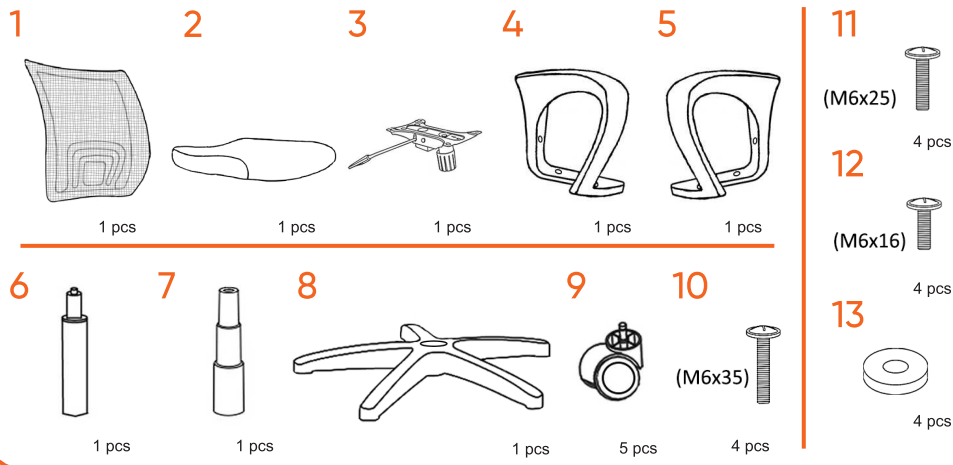

Chairman 696 black

RU ИНСТРУКЦИЯ ПО СБОРКЕ
EN ASSEMBLY INSTRUCTIONS
DE AUFBAUANLEITUNG
FR INSTRUCTIONS DE MONTAGE
IT MANUALE D'USO
ES INSTRUCCIONES DE MONTAJE
CS NÁVOD K MONTÁŽI
KK ЖИНАУ ЖӨНІНДЕГІ НҰСҚАУЛЫҚ